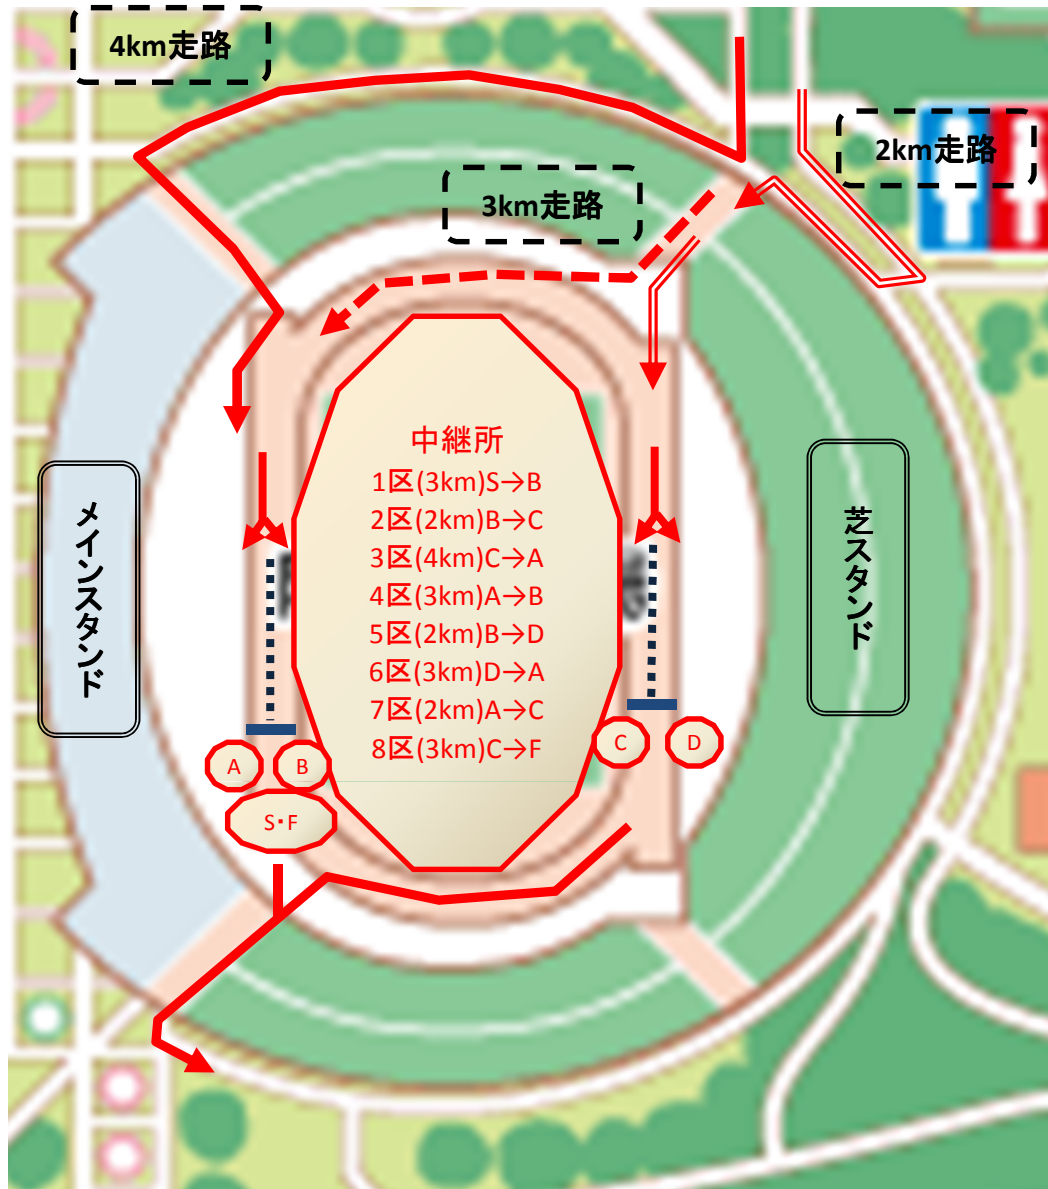

# 第37回学校職員対抗駅伝競走大会 中継所図

## 通過予定時刻及び点呼時刻

	中継所	通過予定時刻	点呼時刻
1区	S	13:30	13:15
2区	B	13:40	13:25
3区	C	13:47	13:35
4区	A	13:59	13:45
5区	B	14:09	13:55
6区	D	14:16	14:00
7区	A	14:26	14:10
8区	C	14:32	14:15