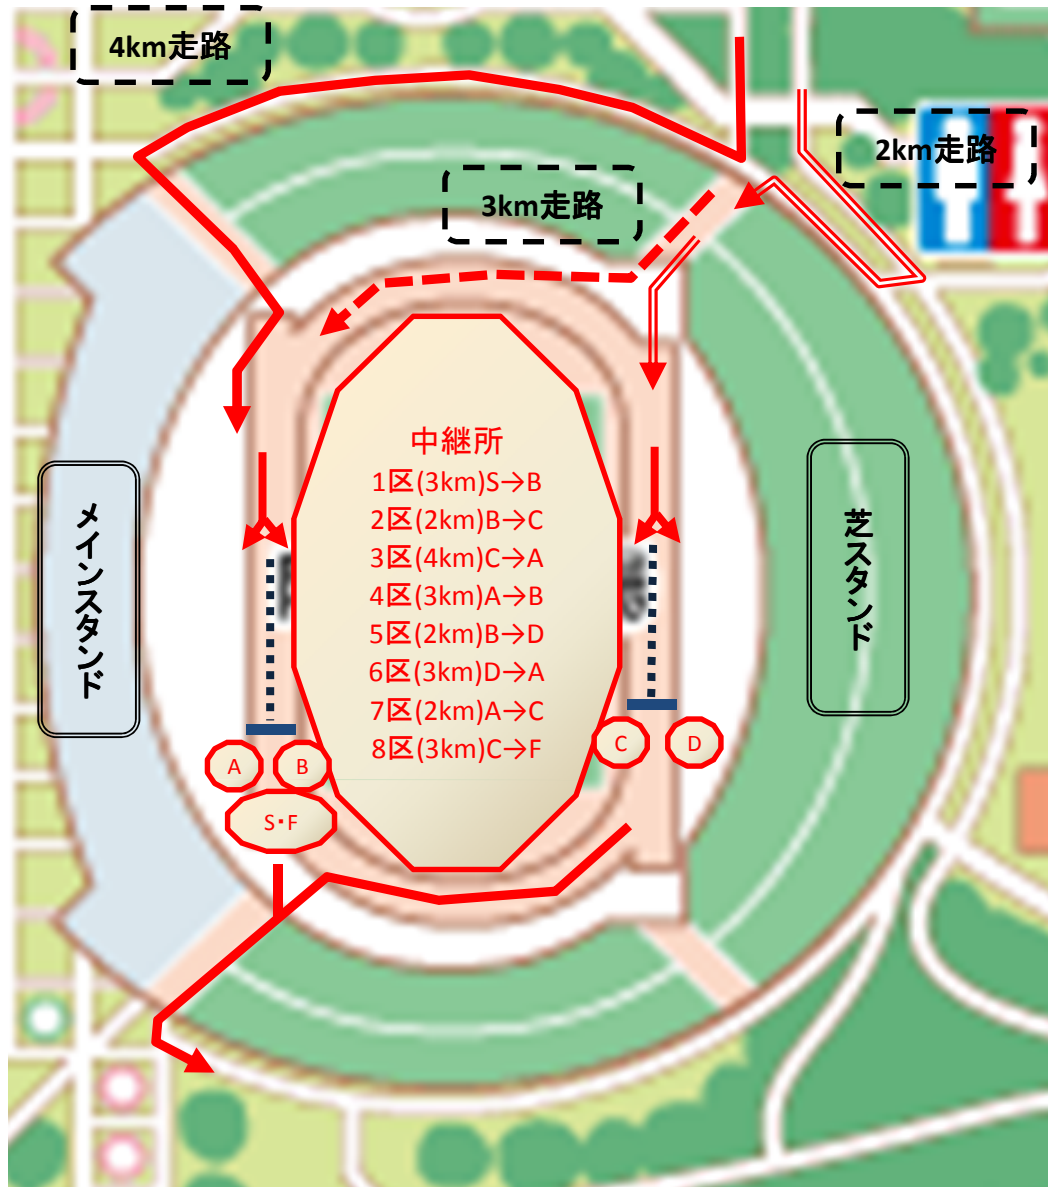

第38回学校職員対抗駅伝競走大会 中継所図

通過予定時刻及び点呼時刻

	中継所	通過予定時刻	点呼時刻
1区	S	13:30	13:15
2区	B	13:40	13:25
3区	C	13:47	13:35
4区	A	13:59	13:45
5区	B	14:09	13:55
6区	D	14:16	14:00
7区	A	14:26	14:10
8区	C	14:32	14:15