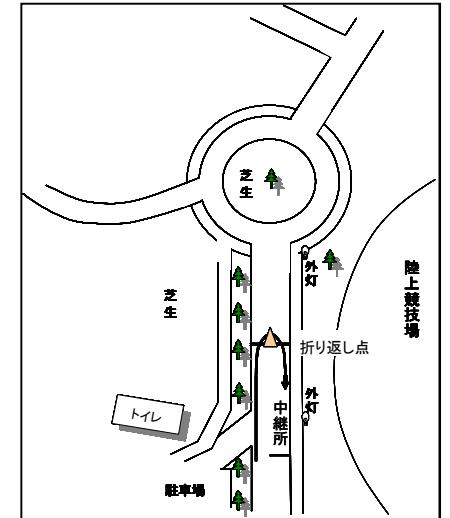

平成25年度 沖縄県高等学校駅伝競走大会 男女スタート・ゴール

◎今帰仁村運動公園陸上競技場 第3コーナー附近

◎今帰仁村運動公園内

平成25年度 沖縄県高等学校駅伝競走大会 女子中継所・折返し地点 [略図]

○第1中継所

(ドライブインリオ入口30m手前)

○第2中継所

(第1具志堅バス停100m先)

◎第2区折返し

(上本部中学校入口バス停25m手前)

○第3中継所

(今泊増圧ポンプ場入口手前11m)

○第4中継所

(与那嶺バス停標識前方16m)

平成25度 沖縄県高等学校駅伝競走大会 男子中継所・折返し地点 [略図]

◎第1中継所

(大村商店前)

◎第2区、第5区折返し

(上本部バス停25m手前)

◎第2中継所

(パニアンリゾート先)

◎第3区折返し ◎第3中継所

(今帰仁村運動公園内)

◎第4区折返し

(電柱 渡嘉仁59手前)

◎第4中継所

(今帰仁城跡バス停入口先)

◎第5中継所

(新里入口100m手前)

◎第6中継所

(与那嶺バス停標識前方16m)