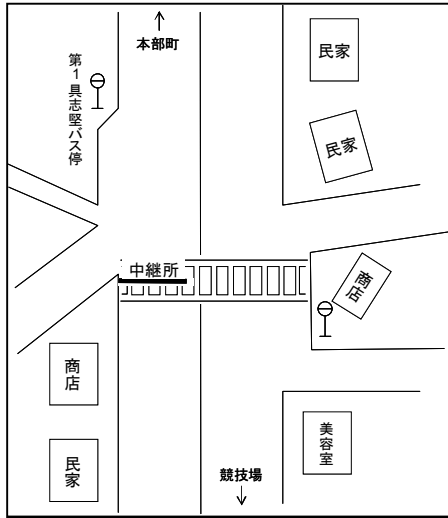

平成25年度 沖縄県高等学校駅伝競走大会 男女スタート・ゴール

◎今帰仁村運動公園陸上競技場 第3コーナー附近

◎今帰仁村運動公園内

平成25年度 沖縄県高等学校駅伝競走大会 女子中継所・折返し地点 [略図]

○第1中継所

(ドライブインリオ入口30m手前)

○第2中継所

(第1具志堅バス停100m先)

◎第2区折返し

(上本部中学校入口バス停25m手前)

○第3中継所

(今泊増圧ポンプ場入口手前11m)

○第4中継所

(与那嶺バス停標識前方16m)

平成25度 沖縄県高等学校駅伝競走大会 男子中継所・折返し地点 [略図]

◎第1中継所

(大村商店前)

◎第2区、第5区折返し

(上本部バス停25m手前)

◎第2中継所

(パニアンリゾート先)

◎第3区折返し ◎第3中継所

(今帰仁村運動公園内)

◎第4区折返し