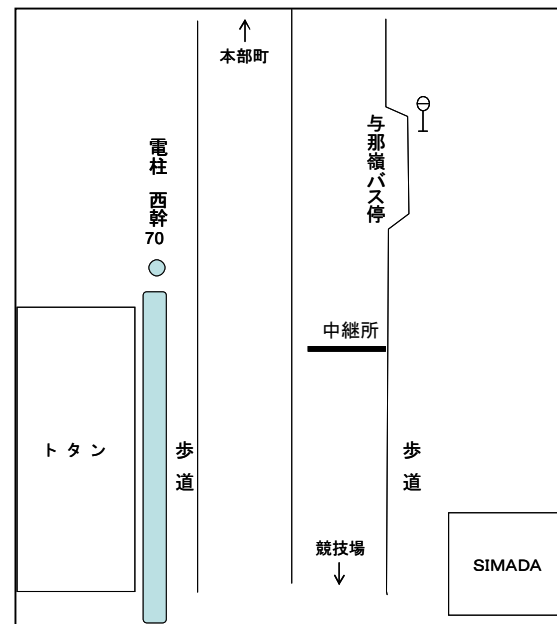

平成25年度 沖縄県高等学校駅伝競走大会 男女スタート・ゴール

◎今帰仁村運動公園陸上競技場 第3コーナー附近

◎今帰仁村運動公園内

平成25年度 沖縄県高等学校駅伝競走大会 女子中継所・折返し地点 [略図]

○第1中継所

(ドライブインリオ入口30m手前)

○第2中継所

(第1具志堅バス停100m先)

◎第2区折返し

(上本部中学校入口バス停25m手前)

○第3中継所

(今泊増圧ポンプ場入口手前11m)

○第4中継所

(与那嶺バス停標識前方16m)

平成25度 沖縄県高等学校駅伝競走大会 男子中継所・折返し地点 [略図]

◎第1中継所

(大村商店前)

◎第2区、第5区折返し

(上本部バス停25m手前)

◎第2中継所

(パニアンリゾート先)

◎第3区折返し ◎第3中継所

(今帰仁村運動公園内)

◎第4区折返し

(電柱 渡嘉仁59手前)

◎第4中継所

(今帰仁城跡バス停入口先)

◎第5中継所

(新里入口100m手前)

◎第6中継所

(与那嶺バス停標識前方16m)