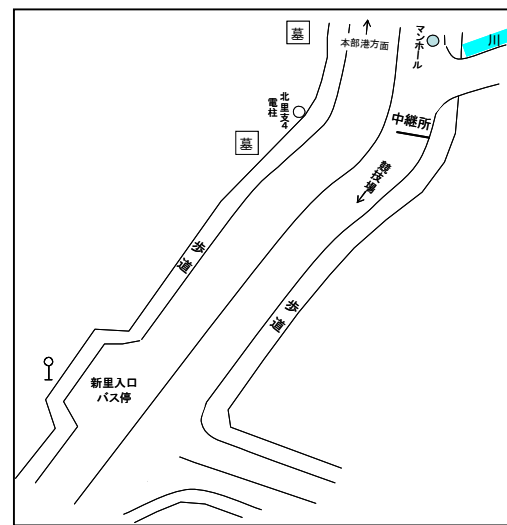

平成25年度 沖縄県高等学校駅伝競走大会 男女スタート・ゴール

◎今帰仁村運動公園陸上競技場 第3コーナー附近

◎今帰仁村運動公園内

平成25年度 沖縄県高等学校駅伝競走大会 女子中継所・折返し地点 [略図]

○第1中継所

(ドライブインリオ入口30m手前)

○第2中継所

(第1具志堅バス停100m先)

◎第2区折返し

(上本部中学校入口バス停25m手前)

○第3中継所

(今泊増圧ポンプ場入口手前11m)

○第4中継所

(与那嶺バス停標識前方16m)

平成25度 沖縄県高等学校駅伝競走大会 男子中継所・折返し地点 [略図]

◎第1中継所

(大村商店前)

◎第2区、第5区折返し

(上本部バス停25m手前)

◎第2中継所

(パニアンリゾート先)

◎第3区折返し ◎第3中継所

(今帰仁村運動公園内)

◎第4区折返し

(電柱 渡嘉仁59手前)

◎第4中継所

(今帰仁城跡バス停入口先)

◎第5中継所

(新里入口100m手前)

◎第6中継所

(与那嶺バス停標識前方16m)