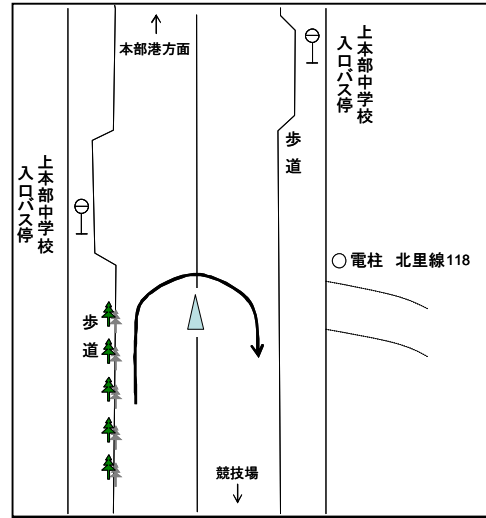

平成25年度 沖縄県高等学校駅伝競走大会 男女スタート・ゴール

◎今帰仁村運動公園陸上競技場 第3コーナー附近

◎今帰仁村運動公園内

平成25年度 沖縄県高等学校駅伝競走大会 女子中継所・折返し地点 [略図]

○第1中継所

(ドライブインリオ入口30m手前)

○第2中継所

(第1具志堅バス停100m先)

◎第2区折返し

(上本部中学校入口バス停25m手前)

○第3中継所

(今泊増圧ポンプ場入口手前11m)

○第4中継所

(与那嶺バス停標識前方16m)

平成25度 沖縄県高等学校駅伝競走大会 男子中継所・折返し地点 [略図]

◎第1中継所

(大村商店前)

◎第2区、第5区折返し

(上本部バス停25m手前)

◎第2中継所

(パニアンリゾート先)

◎第3区折返し ◎第3中継所

(今帰仁村運動公園内)

◎第4区折返し

(電柱 渡嘉仁59手前)

◎第4中継所

(今帰仁城跡バス停入口先)

◎第5中継所

(新里入口100m手前)

◎第6中継所

(与那嶺バス停標識前方16m)