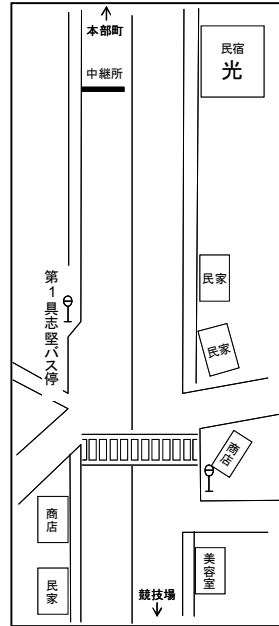

平成25年度 沖縄県高等学校駅伝競走大会 男女スタート・ゴール

◎今帰仁村運動公園陸上競技場 第3コーナー附近

◎今帰仁村運動公園内

平成25年度 沖縄県高等学校駅伝競走大会 女子中継所・折返し地点 [略図]

○第1中継所

(ドライブインリオ入口30m手前)

○第2中継所

(第1具志堅バス停100m先)

◎第2区折返し

(上本部中学校入口バス停25m手前)

○第3中継所

(今泊増圧ポンプ場入口手前11m)

○第4中継所

(与那嶺バス停標識前方16m)

平成25度 沖縄県高等学校駅伝競走大会 男子中継所・折返し地点 [略図]

◎第1中継所

(大村商店前)

◎第2区、第5区折返し

(上本部バス停25m手前)

◎第2中継所

(パニアンリゾート先)

◎第3区折返し ◎第3中継所

(今帰仁村運動公園内)

◎第4区折返し

(電柱 渡嘉仁59手前)

◎第4中継所

(今帰仁城跡バス停入口先)

◎第5中継所

(新里入口100m手前)

◎第6中継所

(与那嶺バス停標識前方16m)