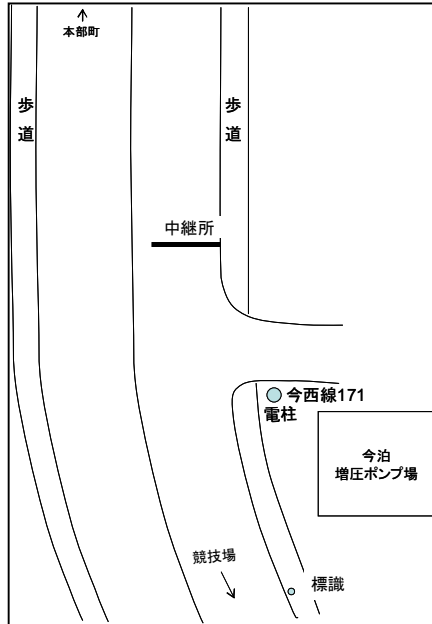

平成25年度 沖縄県高等学校駅伝競走大会 男女スタート・ゴール

◎今帰仁村運動公園陸上競技場 第3コーナー附近

◎今帰仁村運動公園内

平成25年度 沖縄県高等学校駅伝競走大会 女子中継所・折返し地点 [略図]

○第1中継所

(ドライブインリオ入口30m手前)

○第2中継所

(第1具志堅バス停100m先)

◎第2区折返し

(上本部中学校入口バス停25m手前)

○第3中継所

(今泊増圧ポンプ場入口手前11m)

○第4中継所

(与那嶺バス停標識前方16m)

平成25度 沖縄県高等学校駅伝競走大会 男子中継所・折返し地点 [略図]

◎第1中継所

(大村商店前)

◎第2区、第5区折返し

(上本部バス停25m手前)

◎第2中継所

(パニアンリゾート先)

◎第3区折返し ◎第3中継所

(今帰仁村運動公園内)

◎第4区折返し

(電柱 渡嘉仁59手前)

◎第4中継所

(今帰仁城跡バス停入口先)

◎第5中継所

(新里入口100m手前)

◎第6中継所

(与那嶺バス停標識前方16m)