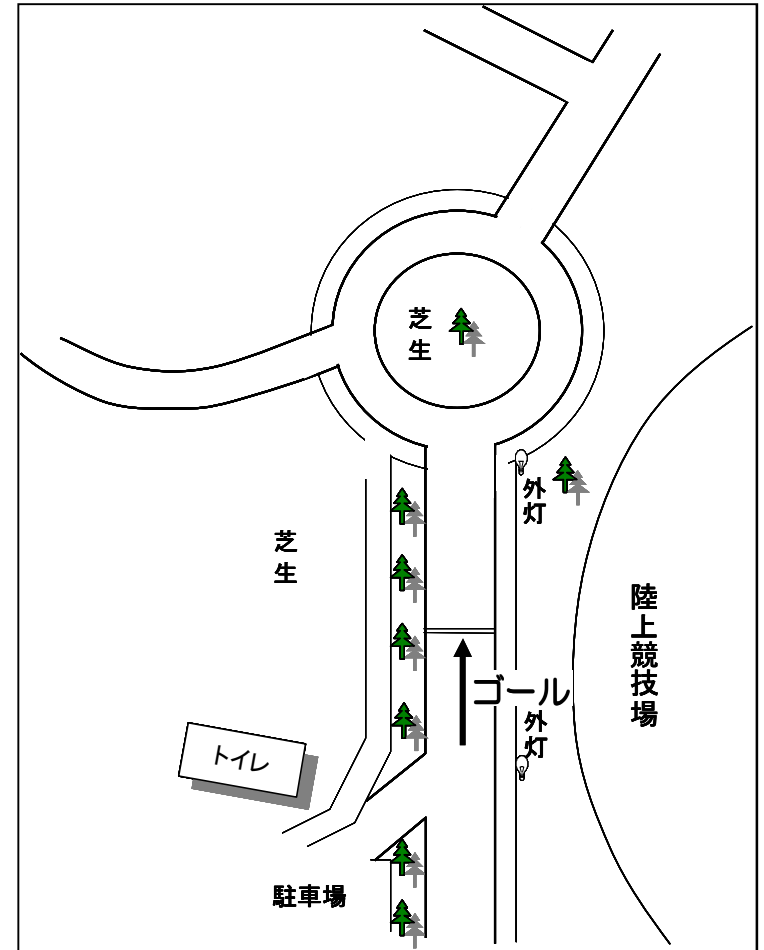

平成25年度 沖縄県高等学校駅伝競走大会 男女スタート・ゴール

◎今帰仁村運動公園陸上競技場 第3コーナー附近

◎今帰仁村運動公園内

平成25年度 沖縄県高等学校駅伝競走大会 女子中継所・折返し地点 [略図]

○第1中継所

(ドライブインリオ入口30m手前)

○第2中継所

(第1具志堅バス停100m先)

◎第2区折返し

(上本部中学校入口バス停25m手前)

○第3中継所

(今泊増圧ポンプ場入口手前11m)

○第4中継所

(与那嶺バス停標識前方16m)

平成25度 沖縄県高等学校駅伝競走大会 男子中継所・折返し地点 [略図]

◎第1中継所

(大村商店前)

◎第2区、第5区折返し

(上本部バス停25m手前)

◎第2中継所

(パニアンリゾート先)

◎第3区折返し ◎第3中継所

(今帰仁村運動公園内)

◎第4区折返し

(電柱 渡嘉仁59手前)

◎第4中継所

(今帰仁城跡バス停入口先)

◎第5中継所

(新里入口100m手前)

◎第6中継所

(与那嶺バス停標識前方16m)