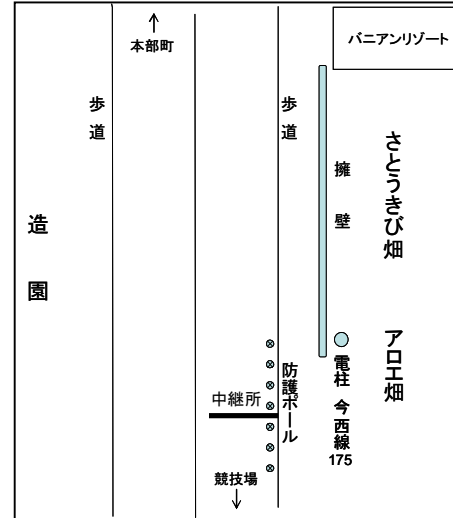

◎第2区折返し

(上本部中学校入口バス停25m手前)

○第3中継所

(今泊増圧ポンプ場入口手前11m)

○第4中継所

(与那嶺バス停標識前方16m)

平成25度 沖縄県高等学校駅伝競走大会 男子中継所・折返し地点 [略図]

◎第1中継所

(大村商店前)

◎第2区、第5区折返し

(上本部バス停25m手前)

◎第2中継所

(パニアンリゾート先)

◎第3区折返し ◎第3中継所

(今帰仁村運動公園内)

◎第4区折返し