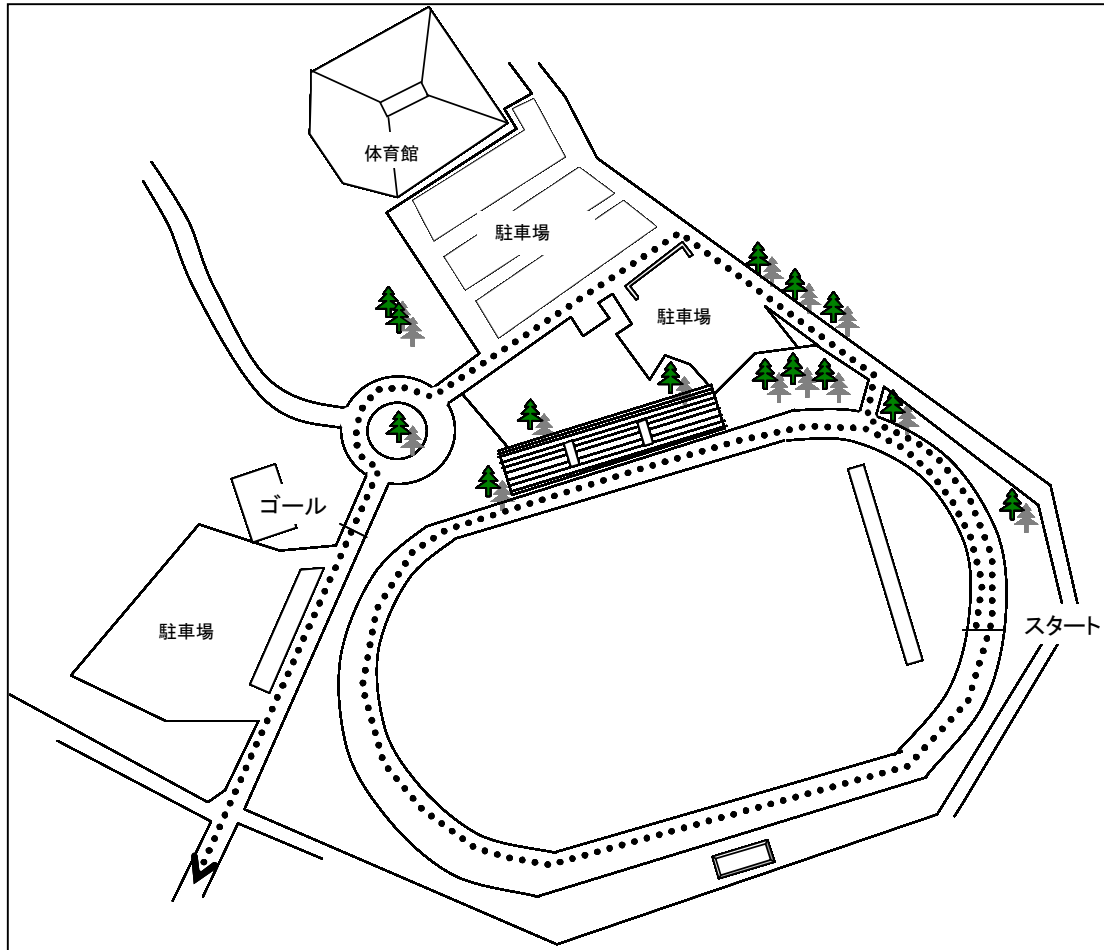

平成25年度 沖縄県高等学校駅伝競走大会 男女スタート・ゴール

◎今帰仁村運動公園陸上競技場 第3コーナー附近

◎今帰仁村運動公園内

平成25年度 沖縄県高等学校駅伝競走大会 女子中継所・折返し地点 [略図]

○第1中継所

(ドライブインリオ入口30m手前)

○第2中継所

(第1具志堅バス停100m先)

◎第2区折返し

(上本部中学校入口バス停25m手前)

○第3中継所

(今泊増圧ポンプ場入口手前11m)

○第4中継所

(与那嶺バス停標識前方16m)

平成25度 沖縄県高等学校駅伝競走大会 男子中継所・折返し地点 [略図]

◎第1中継所

(大村商店前)

◎第2区、第5区折返し

(上本部バス停25m手前)

◎第2中継所

(パニアンリゾート先)

◎第3区折返し ◎第3中継所

(今帰仁村運動公園内)

◎第4区折返し

(電柱 渡嘉仁59手前)

◎第4中継所

(今帰仁城跡バス停入口先)

◎第5中継所

(新里入口100m手前)

◎第6中継所

(与那嶺バス停標識前方16m)