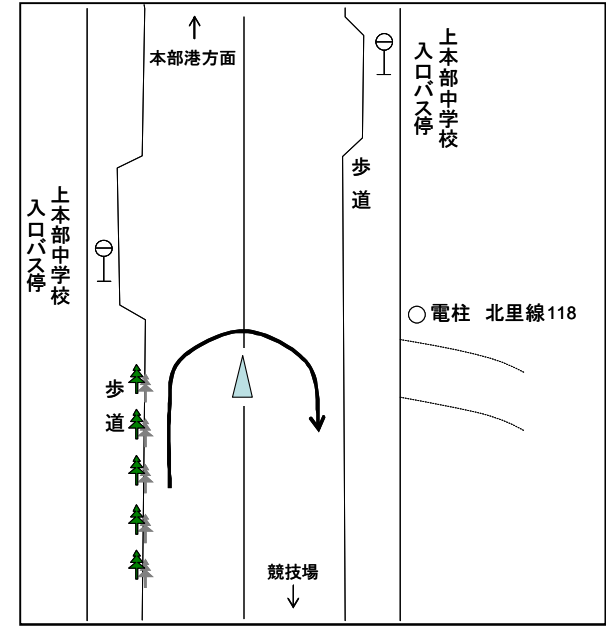

平成25年度 沖縄県高等学校駅伝競走大会 男女スタート・ゴール

◎今帰仁村運動公園陸上競技場 第3コーナー附近

◎今帰仁村運動公園内

平成25年度 沖縄県高等学校駅伝競走大会 女子中継所・折返し地点 [略図]

○第1中継所

(ドライブインリオ入口30m手前)

○第2中継所

(第1具志堅バス停100m先)

◎第2区折返し

(上本部中学校入口バス停25m手前)

○第3中継所

(今泊増圧ポンプ場入口手前11m)

○第4中継所

(与那嶺バス停標識前方16m)

平成25度 沖縄県高等学校駅伝競走大会 男子中継所・折返し地点 [略図]

◎第1中継所

(大村商店前)

◎第2区、第5区折返し

(上本部バス停25m手前)

◎第2中継所

(パニアンリゾート先)

◎第3区折返し ◎第3中継所

(今帰仁村運動公園内)

◎第4区折返し

(電柱 渡嘉仁59手前)

◎第4中継所

(今帰仁城跡バス停入口先)

◎第5中継所

(新里入口100m手前)

◎第6中継所

(与那嶺バス停標識前方16m)