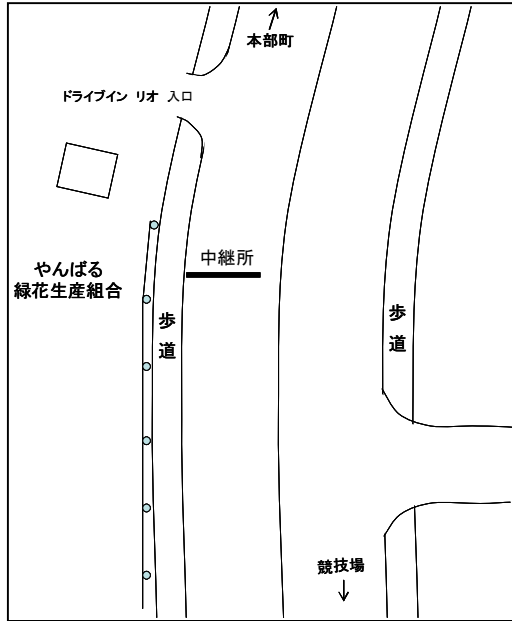

平成25年度 沖縄県高等学校駅伝競走大会 男女スタート・ゴール

◎今帰仁村運動公園陸上競技場 第3コーナー附近

◎今帰仁村運動公園内

平成25年度 沖縄県高等学校駅伝競走大会 女子中継所・折返し地点 [略図]

○第1中継所

(ドライブインリオ入口30m手前)

○第2中継所

(第1具志堅バス停100m先)

◎第2区折返し

(上本部中学校入口バス停25m手前)

○第3中継所

(今泊増圧ポンプ場入口手前11m)

○第4中継所

(与那嶺バス停標識前方16m)

平成25度 沖縄県高等学校駅伝競走大会 男子中継所・折返し地点 [略図]

◎第1中継所

(大村商店前)

◎第2区、第5区折返し

(上本部バス停25m手前)

◎第2中継所

(パニアンリゾート先)

◎第3区折返し ◎第3中継所

(今帰仁村運動公園内)

◎第4区折返し

(電柱 渡嘉仁59手前)

◎第4中継所

(今帰仁城跡バス停入口先)

◎第5中継所

(新里入口100m手前)

◎第6中継所

(与那嶺バス停標識前方16m)