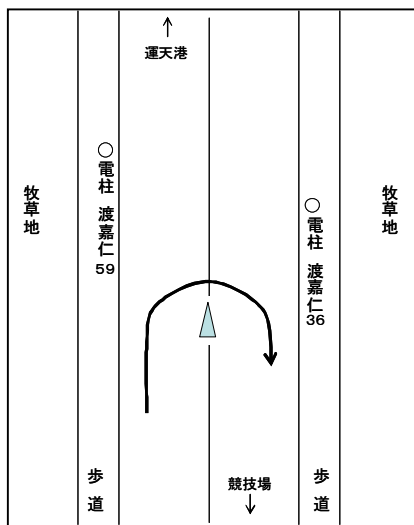

◎第2区折返し

(上本部中学校入口バス停25m手前)

○第3中継所

(今泊増圧ポンプ場入口手前11m)

○第4中継所

(与那嶺バス停標識前方16m)

平成25度 沖縄県高等学校駅伝競走大会 男子中継所・折返し地点 [略図]

◎第1中継所

(大村商店前)

◎第2区、第5区折返し

(上本部バス停25m手前)

◎第2中継所

(パニアンリゾート先)

◎第3区折返し ◎第3中継所

(今帰仁村運動公園内)

◎第4区折返し

(電柱 渡嘉仁59手前)

◎第4中継所

(今帰仁城跡バス停入口先)

◎第5中継所

(新里入口100m手前)

◎第6中継所

(与那嶺バス停標識前方16m)