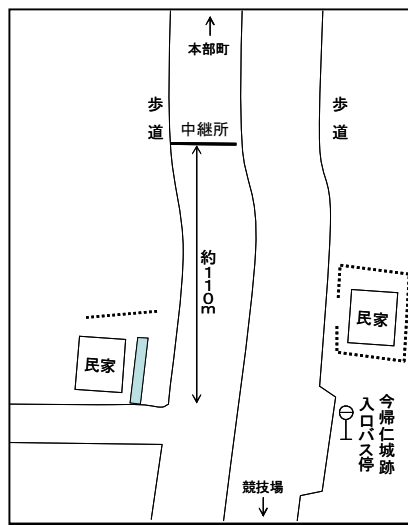

◎第2区折返し

(上本部中学校入口バス停25m手前)

○第3中継所

(今泊増圧ポンプ場入口手前11m)

○第4中継所

(与那嶺バス停標識前方16m)

平成25度 沖縄県高等学校駅伝競走大会 男子中継所・折返し地点 [略図]

◎第1中継所

(大村商店前)

◎第2区、第5区折返し

(上本部バス停25m手前)

◎第2中継所

(パニアンリゾート先)

◎第3区折返し ◎第3中継所

(今帰仁村運動公園内)

◎第4区折返し

(電柱 渡嘉仁59手前)

◎第4中継所

(今帰仁城跡バス停入口先)

◎第5中継所

(新里入口100m手前)

◎第6中継所

(与那嶺バス停標識前方16m)