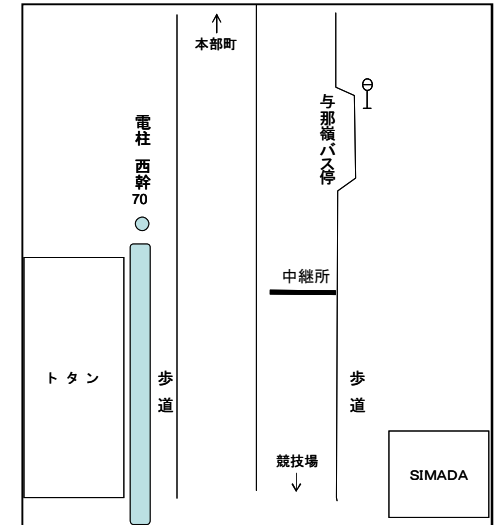

平成25年度 沖縄県高等学校駅伝競走大会 男女スタート・ゴール

◎今帰仁村運動公園陸上競技場 第3コーナー附近

◎今帰仁村運動公園内

平成25年度 沖縄県高等学校駅伝競走大会 女子中継所・折返し地点 [略図]

○第1中継所

(ドライブインリオ入口30m手前)

○第2中継所

(第1具志堅バス停100m先)

◎第2区折返し

(上本部中学校入口バス停25m手前)

○第3中継所

(今泊増圧ポンプ場入口手前11m)

○第4中継所

(与那嶺バス停標識前方16m)

平成25度 沖縄県高等学校駅伝競走大会 男子中継所・折返し地点 [略図]

◎第1中継所

(大村商店前)

◎第2区、第5区折返し

(上本部バス停25m手前)

◎第2中継所

(パニアンリゾート先)

◎第3区折返し ◎第3中継所

(今帰仁村運動公園内)

◎第4区折返し

(電柱 渡嘉仁59手前)

◎第4中継所

(今帰仁城跡バス停入口先)

◎第5中継所

(新里入口100m手前)

◎第6中継所

(与那嶺バス停標識前方16m)