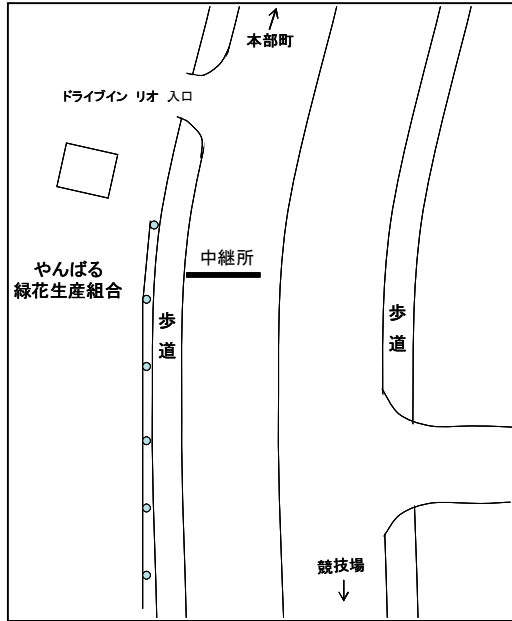

平成25年度 沖縄県高等学校新人駅伝競走大会 中継所・折返し地点 [略図]

○第1中継所

(ドライブインリオ入口30m手前)

○第2中継所

(第1具志堅バス停100m先)

◎第2区折返し

(上本部中学校入口バス停25m手前)

○第3中継所

(今泊増圧ポンプ場入口手前11m)

○第4中継所

(与那嶺バス停標識前方16m)