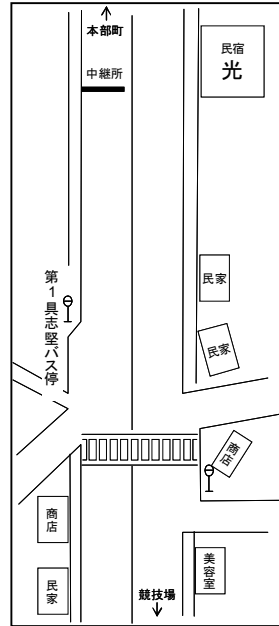

平成25年度 沖縄県高等学校新人駅伝競走大会 中継所・折返し地点 [略図]

○第1中継所

(ドライブインリオ入口30m手前)

○第2中継所

(第1具志堅バス停100m先)

◎第2区折返し

(上本部中学校入口バス停25m手前)

○第3中継所

(今泊増圧ポンプ場入口手前11m)

○第4中継所

(与那嶺バス停標識前方16m)