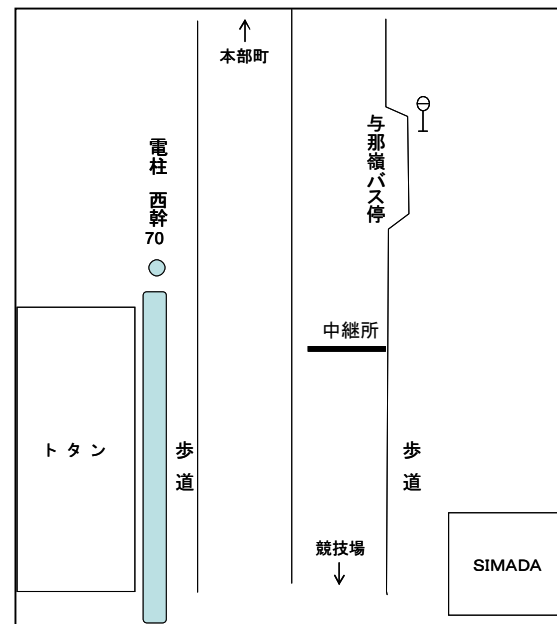

平成25年度 沖縄県高等学校新人駅伝競走大会 中継所・折返し地点 [略図]

○第1中継所

(ドライブインリオ入口30m手前)

○第2中継所

(第1具志堅バス停100m先)

◎第2区折返し

(上本部中学校入口バス停25m手前)

○第3中継所

(今泊増圧ポンプ場入口手前11m)

○第4中継所

(与那嶺バス停標識前方16m)