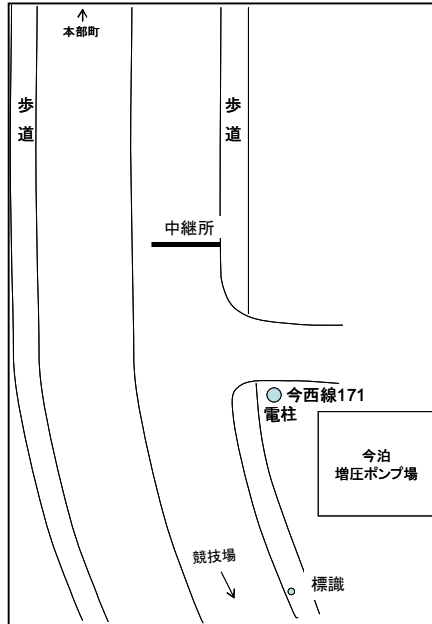

平成25年度 沖縄県高等学校新人駅伝競走大会 中継所・折返し地点 [略図]

○第1中継所

(ドライブインリオ入口30m手前)

○第2中継所

(第1具志堅バス停100m先)

◎第2区折返し

(上本部中学校入口バス停25m手前)

○第3中継所

(今泊増圧ポンプ場入口手前11m)

○第4中継所

(与那嶺バス停標識前方16m)