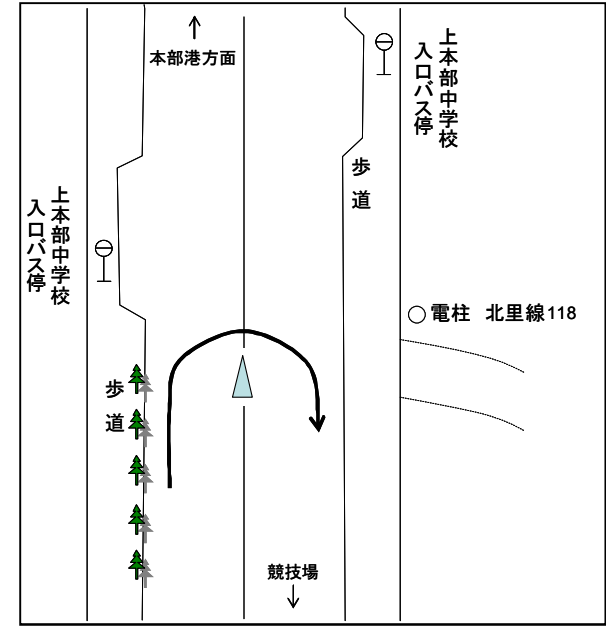

平成25年度 沖縄県高等学校新人駅伝競走大会 中継所・折返し地点 [略図]

○第1中継所

(ドライブインリオ入口30m手前)

○第2中継所

(第1具志堅バス停100m先)

◎第2区折返し

(上本部中学校入口バス停25m手前)

○第3中継所

(今泊増圧ポンプ場入口手前11m)

○第4中継所

(与那嶺バス停標識前方16m)