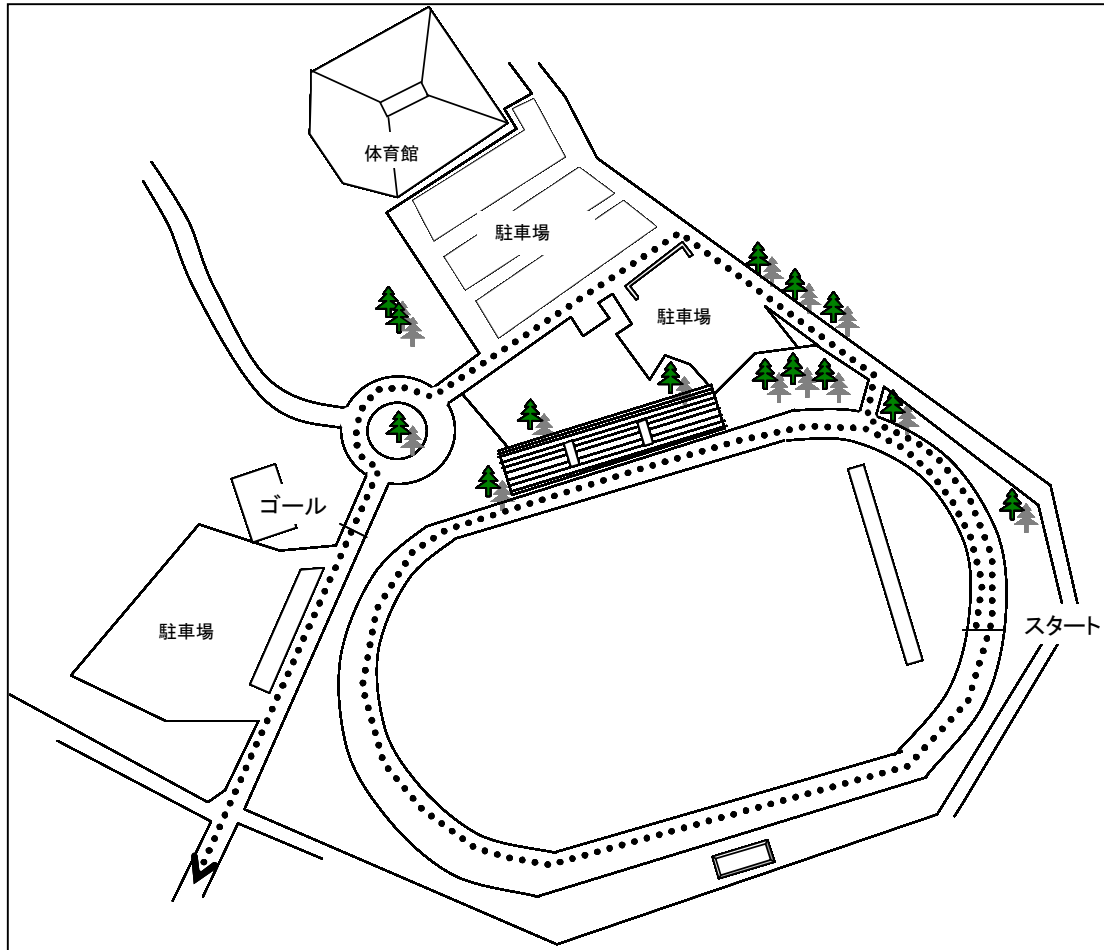

# 平成25年度 沖縄県高等学校新人駅伝競走大会 男女スタート・ゴール

◎今帰仁村運動公園陸上競技場 第3コーナー付近

◎今帰仁村運動公園内