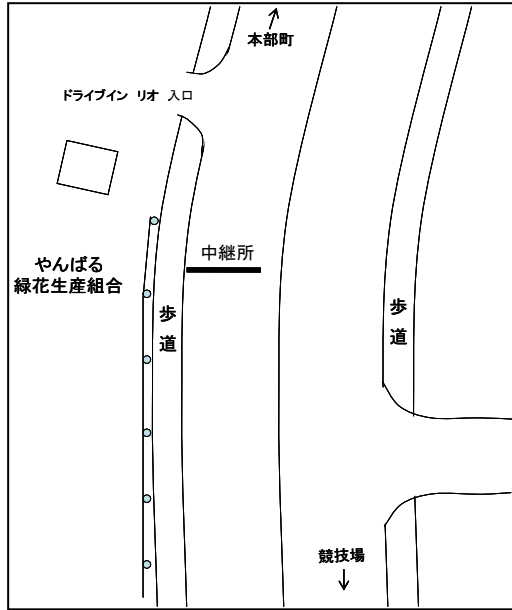

平成26年度 沖縄県高等学校新人駅伝競走大会 男女スタート・ゴール

◎今帰仁村運動公園陸上競技場 第3コーナー付近

◎今帰仁村運動公園内

平成26年度 沖縄県高等学校新人駅伝競走大会 中継所・折返し地点 [略図]

○第1中継所

(ドライブインリオ入口30m手前)

○第2中継所

(第1具志堅バス停100m先)

◎第2区折返し

(上本部中学校入口バス停25m手前)

○第3中継所

(今泊増圧ポンプ場入口手前11m)

○第4中継所

(与那嶺バス停標識前方16m)