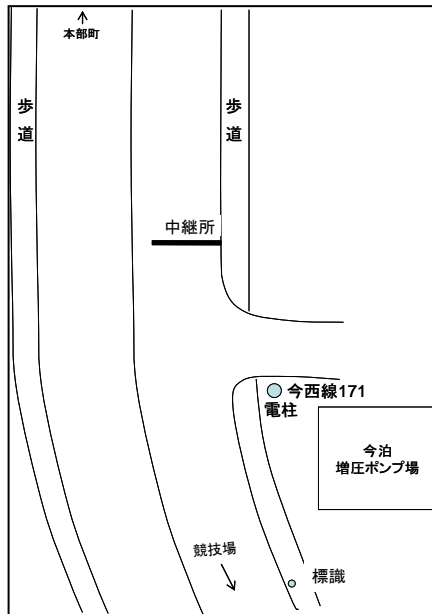

平成26年度 沖縄県高等学校新人駅伝競走大会 男女スタート・ゴール

◎今帰仁村運動公園陸上競技場 第3コーナー付近

◎今帰仁村運動公園内

平成26年度 沖縄県高等学校新人駅伝競走大会 中継所・折返し地点 [略図]

○第1中継所

(ドライブインリオ入口30m手前)

○第2中継所

(第1具志堅バス停100m先)

◎第2区折返し

(上本部中学校入口バス停25m手前)

○第3中継所

(今泊増圧ポンプ場入口手前11m)

○第4中継所

(与那嶺バス停標識前方16m)