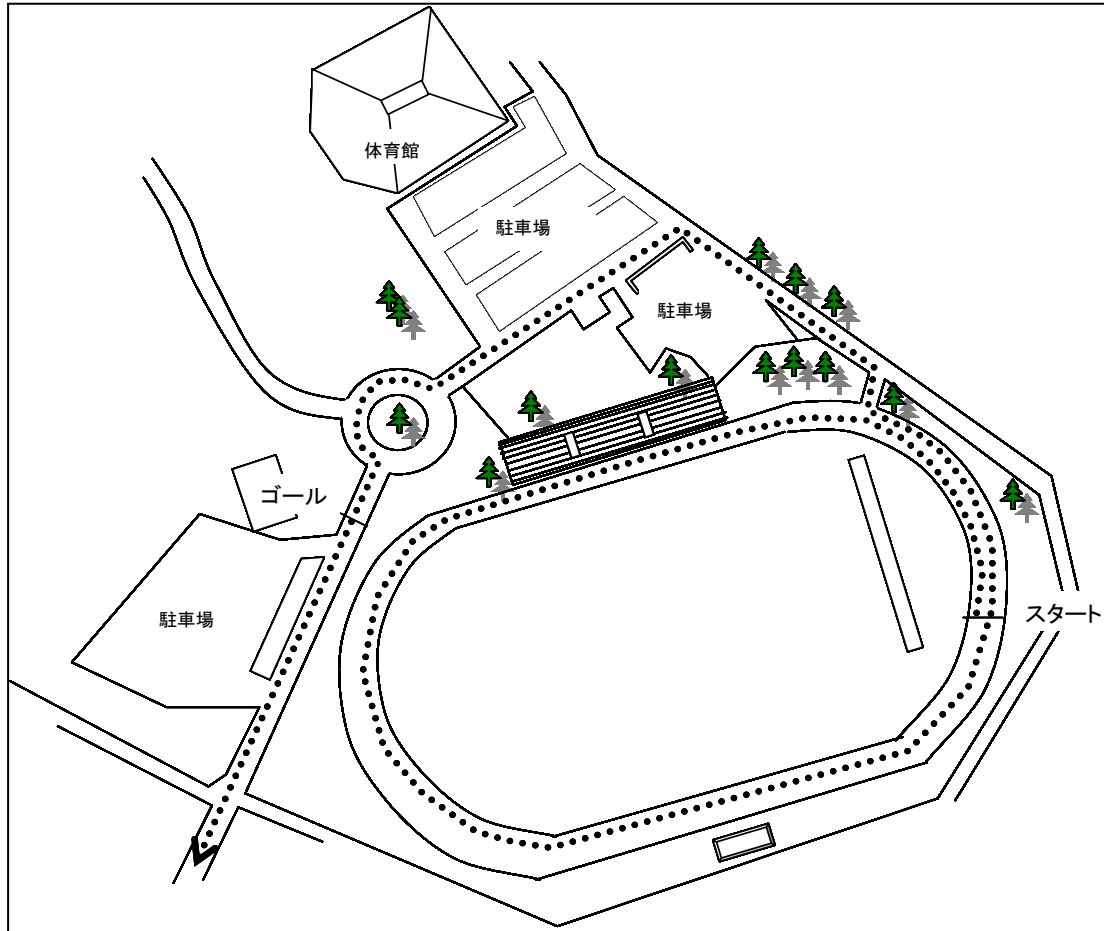

平成26年度 沖縄県高等学校新人駅伝競走大会 男女スタート・ゴール

◎今帰仁村運動公園陸上競技場 第3コーナー付近

◎今帰仁村運動公園内

平成26年度 沖縄県高等学校新人駅伝競走大会 中継所・折返し地点 [略図]

○第1中継所

(ドライブインリオ入口30m手前)

○第2中継所

(第1具志堅バス停100m先)

◎第2区折返し

(上本部中学校入口バス停25m手前)

○第3中継所

(今泊増圧ポンプ場入口手前11m)

○第4中継所

(与那嶺バス停標識前方16m)