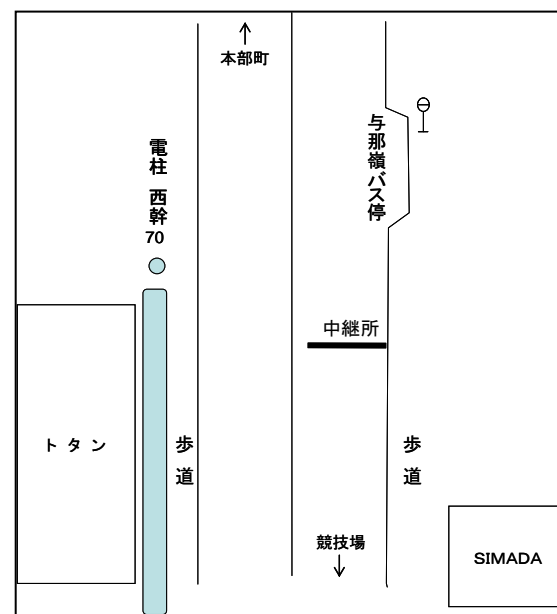

平成26年度 沖縄県高等学校新人駅伝競走大会 男女スタート・ゴール

◎今帰仁村運動公園陸上競技場 第3コーナー付近

◎今帰仁村運動公園内

平成26年度 沖縄県高等学校新人駅伝競走大会 中継所・折返し地点 [略図]

○第1中継所

(ドライブインリオ入口30m手前)

○第2中継所

(第1具志堅バス停100m先)

◎第2区折返し

(上本部中学校入口バス停25m手前)

○第3中継所

(今泊増圧ポンプ場入口手前11m)

○第4中継所

(与那嶺バス停標識前方16m)