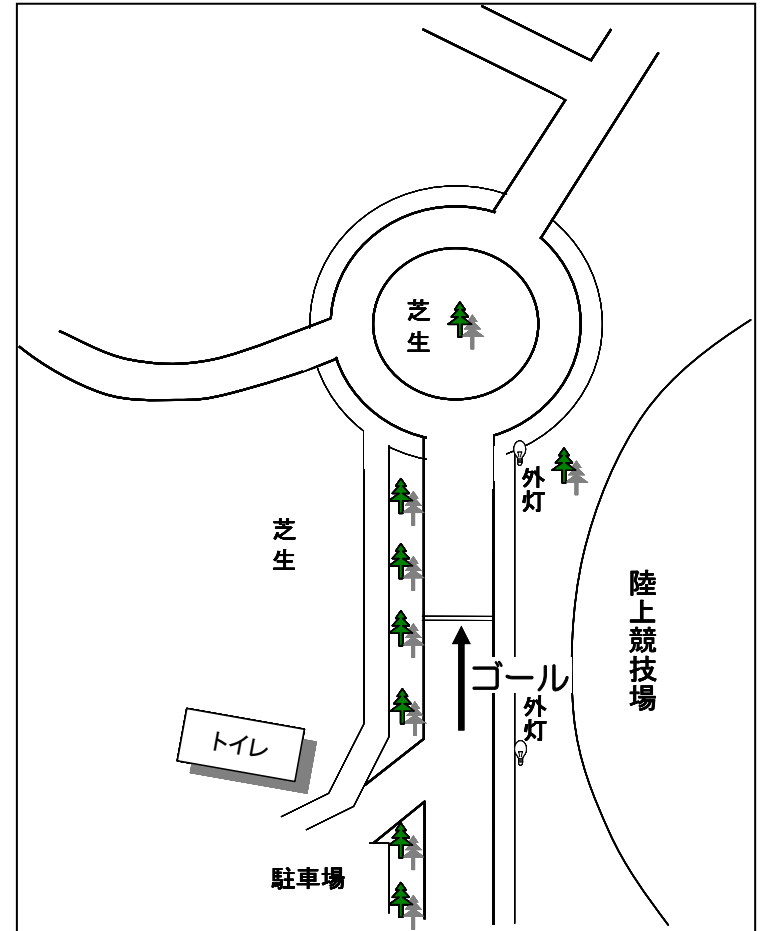

平成26年度 沖縄県高等学校新人駅伝競走大会 男女スタート・ゴール

◎今帰仁村運動公園陸上競技場 第3コーナー付近

◎今帰仁村運動公園内

平成26年度 沖縄県高等学校新人駅伝競走大会 中継所・折返し地点 [略図]

○第1中継所

(ドライブインリオ入口30m手前)

○第2中継所

(第1具志堅バス停100m先)

◎第2区折返し

(上本部中学校入口バス停25m手前)

○第3中継所

(今泊増圧ポンプ場入口手前11m)

○第4中継所

(与那嶺バス停標識前方16m)