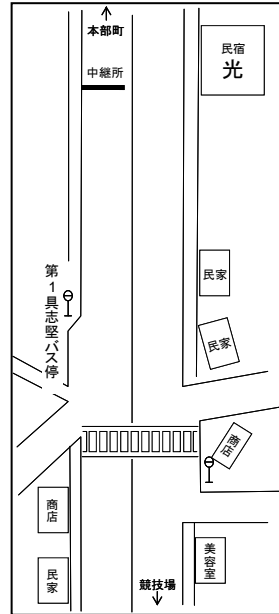

平成26年度 沖縄県高等学校新人駅伝競走大会 男女スタート・ゴール

◎今帰仁村運動公園陸上競技場 第3コーナー付近

◎今帰仁村運動公園内

平成26年度 沖縄県高等学校新人駅伝競走大会 中継所・折返し地点 [略図]

○第1中継所

(ドライブインリオ入口30m手前)

○第2中継所

(第1具志堅バス停100m先)

◎第2区折返し

(上本部中学校入口バス停25m手前)

○第3中継所

(今泊増圧ポンプ場入口手前11m)

○第4中継所

(与那嶺バス停標識前方16m)