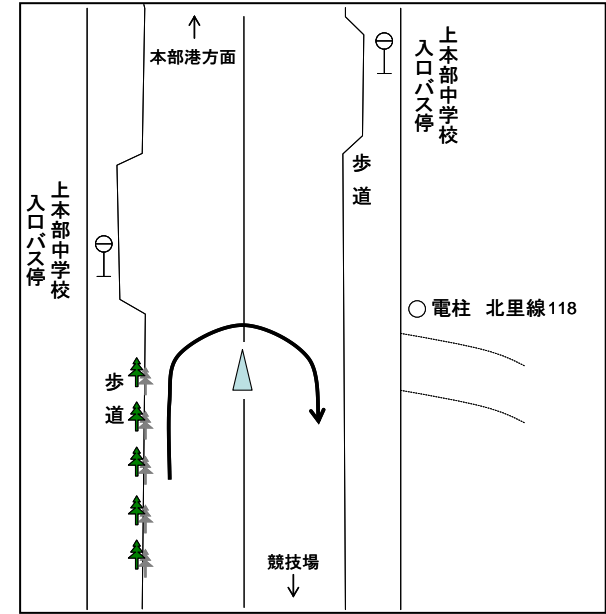

平成26年度 沖縄県高等学校新人駅伝競走大会 男女スタート・ゴール

◎今帰仁村運動公園陸上競技場 第3コーナー付近

◎今帰仁村運動公園内

平成26年度 沖縄県高等学校新人駅伝競走大会 中継所・折返し地点 [略図]

○第1中継所

(ドライブインリオ入口30m手前)

○第2中継所

(第1具志堅バス停100m先)

◎第2区折返し

(上本部中学校入口バス停25m手前)

○第3中継所

(今泊増圧ポンプ場入口手前11m)

○第4中継所

(与那嶺バス停標識前方16m)