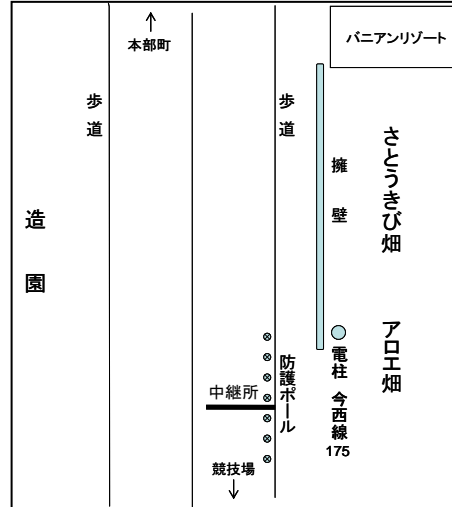

平成27年度 沖縄県高等学校駅伝競走大会 男女スタート・ゴール

◎今帰仁村運動公園陸上競技場 第3コーナー附近

◎今帰仁村運動公園内

平成27年度 沖縄県高等学校駅伝競走大会 女子中継所・折返し地点 [略図]

○第1中継所

(ドライブインリオ入口30m手前)

○第2中継所

(第1具志堅バス停100m先)

◎第2区折返し

(上本部中学校入口バス停25m手前)

○第3中継所

(今泊増圧ポンプ場入口手前11m)

○第4中継所

(与那嶺バス停標識前方16m)

平成27年度 沖縄県高等学校駅伝競走大会 男子中継所・折返し地点 [略図]

◎第1中継所

(大村商店前)

◎第2区、第5区折返し

(上本部バス停25m手前)

◎第2中継所

(パニアンリゾート先)

◎第3区折返し ◎第3中継所

(今帰仁村運動公園内)

◎第4区折返し