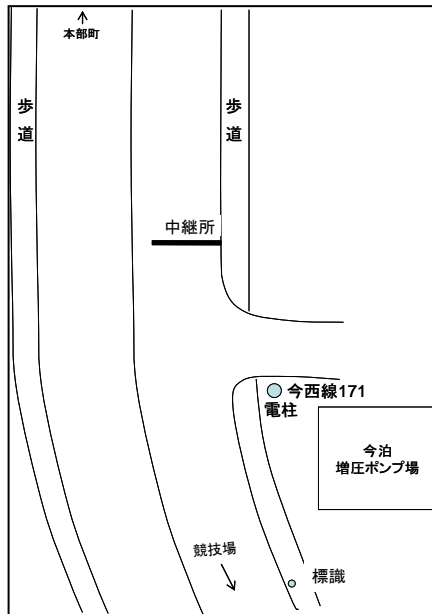

平成27年度 沖縄県高等学校駅伝競走大会 男女スタート・ゴール

◎今帰仁村運動公園陸上競技場 第3コーナー附近

◎今帰仁村運動公園内

平成27年度 沖縄県高等学校駅伝競走大会 女子中継所・折返し地点 [略図]

○第1中継所

(ドライブインリオ入口30m手前)

○第2中継所

(第1具志堅バス停100m先)

◎第2区折返し

(上本部中学校入口バス停25m手前)

○第3中継所

(今泊増圧ポンプ場入口手前11m)

○第4中継所

(与那嶺バス停標識前方16m)

平成27年度 沖縄県高等学校駅伝競走大会 男子中継所・折返し地点 [略図]

◎第1中継所

(大村商店前)

◎第2区、第5区折返し

(上本部バス停25m手前)

◎第2中継所

(パニアンリゾート先)

◎第3区折返し ◎第3中継所

(今帰仁村運動公園内)

◎第4区折返し

(電柱 渡嘉仁59手前)

◎第4中継所

(今帰仁城跡バス停入口先)

◎第5中継所

(新里入口100m手前)

◎第6中継所

(与那嶺バス停標識前方16m)