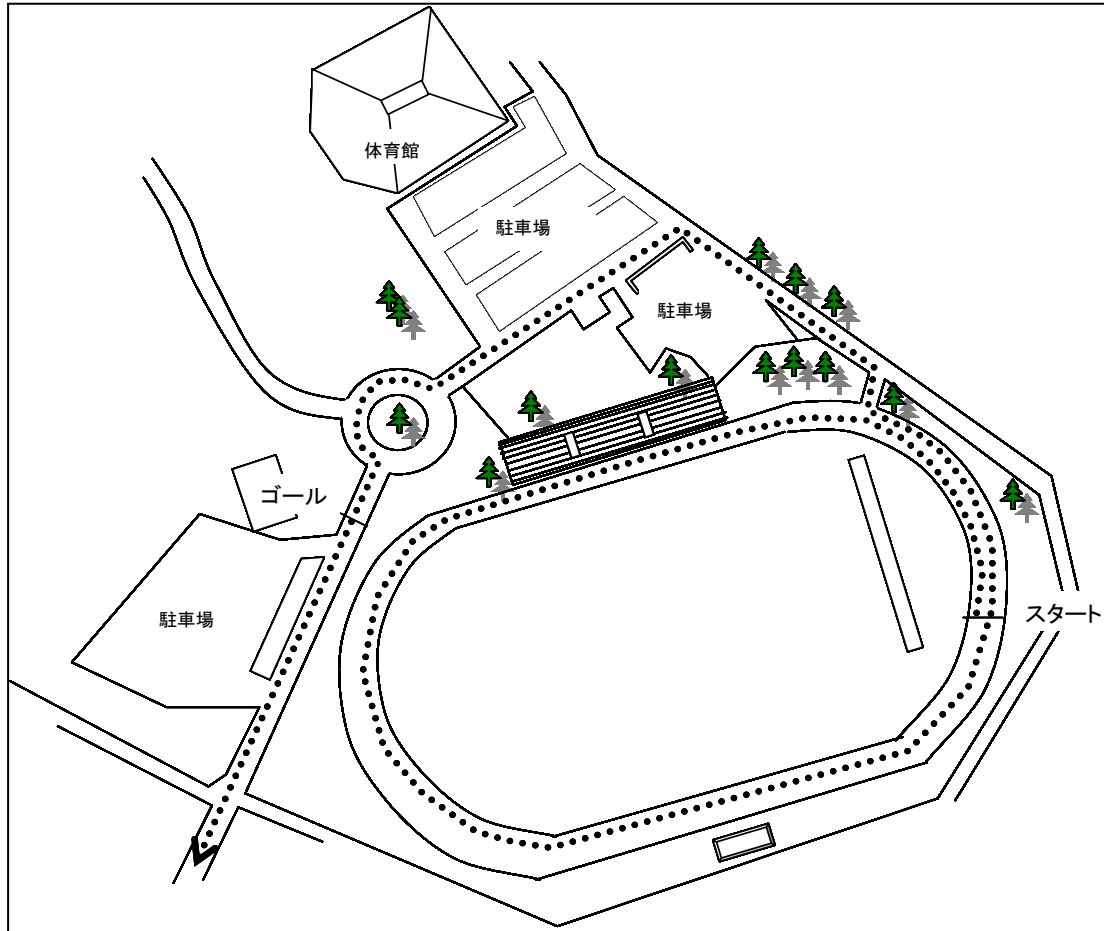

平成27年度 沖縄県高等学校駅伝競走大会 男女スタート・ゴール

◎今帰仁村運動公園陸上競技場 第3コーナー附近

◎今帰仁村運動公園内

平成27年度 沖縄県高等学校駅伝競走大会 女子中継所・折返し地点 [略図]

○第1中継所

(ドライブインリオ入口30m手前)

○第2中継所

(第1具志堅バス停100m先)

◎第2区折返し

(上本部中学校入口バス停25m手前)

○第3中継所

(今泊増圧ポンプ場入口手前11m)

○第4中継所

(与那嶺バス停標識前方16m)

平成27年度 沖縄県高等学校駅伝競走大会 男子中継所・折返し地点 [略図]

◎第1中継所

(大村商店前)

◎第2区、第5区折返し

(上本部バス停25m手前)

◎第2中継所

(パニアンリゾート先)

◎第3区折返し ◎第3中継所

(今帰仁村運動公園内)

◎第4区折返し

(電柱 渡嘉仁59手前)

◎第4中継所

(今帰仁城跡バス停入口先)

◎第5中継所

(新里入口100m手前)

◎第6中継所

(与那嶺バス停標識前方16m)