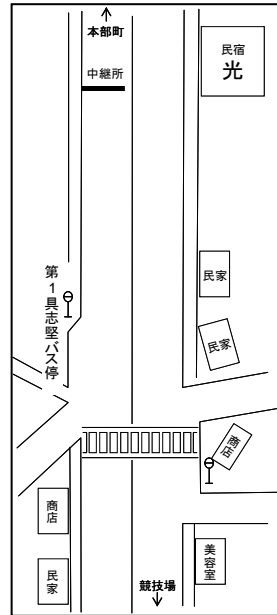

平成27年度 沖縄県高等学校駅伝競走大会 男女スタート・ゴール

◎今帰仁村運動公園陸上競技場 第3コーナー附近

◎今帰仁村運動公園内

平成27年度 沖縄県高等学校駅伝競走大会 女子中継所・折返し地点 [略図]

○第1中継所

(ドライブインリオ入口30m手前)

○第2中継所

(第1具志堅バス停100m先)

◎第2区折返し

(上本部中学校入口バス停25m手前)

○第3中継所

(今泊増圧ポンプ場入口手前11m)

○第4中継所

(与那嶺バス停標識前方16m)

平成27年度 沖縄県高等学校駅伝競走大会 男子中継所・折返し地点 [略図]

◎第1中継所

(大村商店前)

◎第2区、第5区折返し

(上本部バス停25m手前)

◎第2中継所

(パニアンリゾート先)

◎第3区折返し ◎第3中継所

(今帰仁村運動公園内)

◎第4区折返し

(電柱 渡嘉仁59手前)

◎第4中継所

(今帰仁城跡バス停入口先)

◎第5中継所

(新里入口100m手前)

◎第6中継所

(与那嶺バス停標識前方16m)