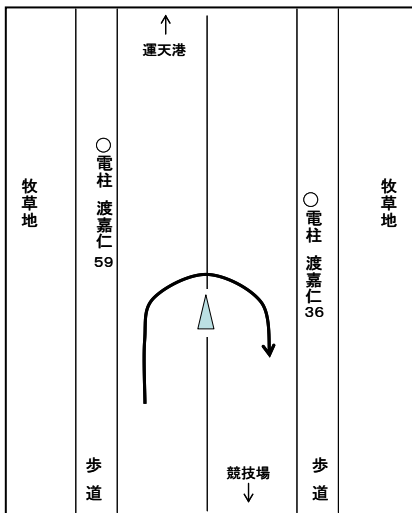

◎第2区折返し

(上本部中学校入口バス停25m手前)

○第3中継所

(今泊増圧ポンプ場入口手前11m)

○第4中継所

(与那嶺バス停標識前方16m)

平成27年度 沖縄県高等学校駅伝競走大会 男子中継所・折返し地点 [略図]

◎第1中継所

(大村商店前)

◎第2区、第5区折返し

(上本部バス停25m手前)

◎第2中継所

(パニアンリゾート先)

◎第3区折返し ◎第3中継所

(今帰仁村運動公園内)

◎第4区折返し