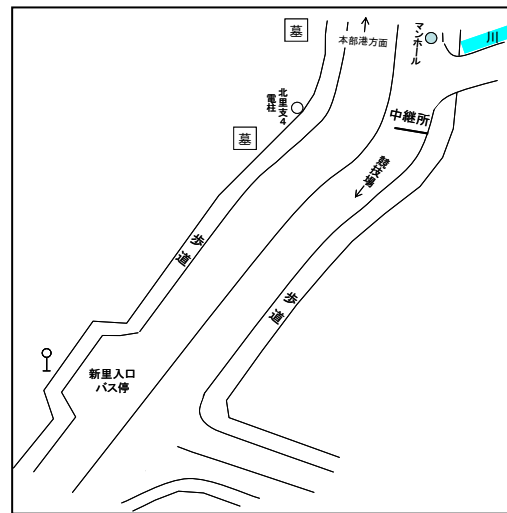

平成27年度 沖縄県高等学校駅伝競走大会 男女スタート・ゴール

◎今帰仁村運動公園陸上競技場 第3コーナー附近

◎今帰仁村運動公園内

平成27年度 沖縄県高等学校駅伝競走大会 女子中継所・折返し地点 [略図]

○第1中継所

(ドライブインリオ入口30m手前)

○第2中継所

(第1具志堅バス停100m先)

◎第2区折返し

(上本部中学校入口バス停25m手前)

○第3中継所

(今泊増圧ポンプ場入口手前11m)

○第4中継所

(与那嶺バス停標識前方16m)

平成27年度 沖縄県高等学校駅伝競走大会 男子中継所・折返し地点 [略図]

◎第1中継所

(大村商店前)

◎第2区、第5区折返し

(上本部バス停25m手前)

◎第2中継所

(パニアンリゾート先)

◎第3区折返し ◎第3中継所

(今帰仁村運動公園内)

◎第4区折返し

(電柱 渡嘉仁59手前)

◎第4中継所

(今帰仁城跡バス停入口先)

◎第5中継所

(新里入口100m手前)

◎第6中継所

(与那嶺バス停標識前方16m)