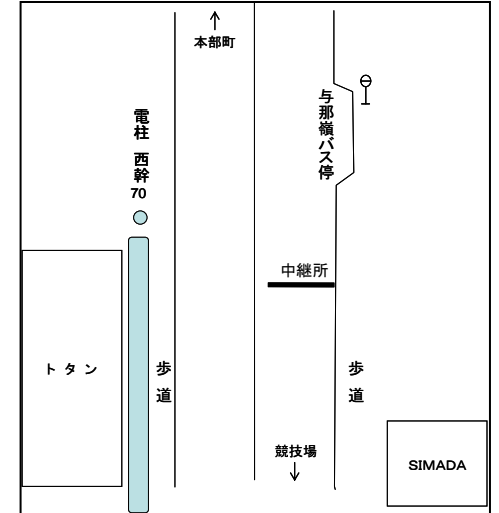

平成27年度 沖縄県高等学校駅伝競走大会 男女スタート・ゴール

◎今帰仁村運動公園陸上競技場 第3コーナー附近

◎今帰仁村運動公園内

平成27年度 沖縄県高等学校駅伝競走大会 女子中継所・折返し地点 [略図]

○第1中継所

(ドライブインリオ入口30m手前)

○第2中継所

(第1具志堅バス停100m先)

◎第2区折返し

(上本部中学校入口バス停25m手前)

○第3中継所

(今泊増圧ポンプ場入口手前11m)

○第4中継所

(与那嶺バス停標識前方16m)

平成27年度 沖縄県高等学校駅伝競走大会 男子中継所・折返し地点 [略図]

◎第1中継所

(大村商店前)

◎第2区、第5区折返し

(上本部バス停25m手前)

◎第2中継所

(パニアンリゾート先)

◎第3区折返し ◎第3中継所

(今帰仁村運動公園内)

◎第4区折返し

(電柱 渡嘉仁59手前)

◎第4中継所

(今帰仁城跡バス停入口先)

◎第5中継所

(新里入口100m手前)

◎第6中継所

(与那嶺バス停標識前方16m)