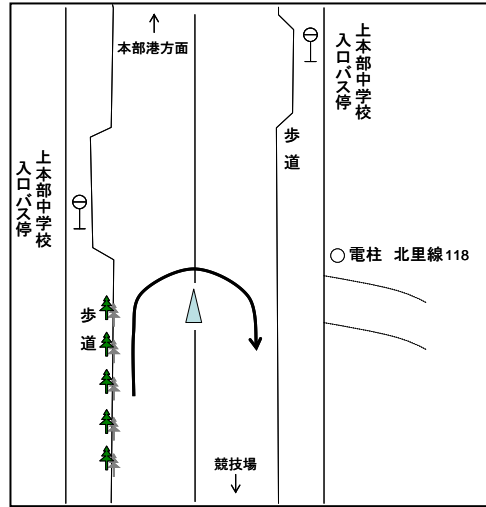

平成27年度 沖縄県高等学校駅伝競走大会 男女スタート・ゴール

◎今帰仁村運動公園陸上競技場 第3コーナー附近

◎今帰仁村運動公園内

平成27年度 沖縄県高等学校駅伝競走大会 女子中継所・折返し地点 [略図]

○第1中継所

(ドライブインリオ入口30m手前)

○第2中継所

(第1具志堅バス停100m先)

◎第2区折返し

(上本部中学校入口バス停25m手前)

○第3中継所

(今泊増圧ポンプ場入口手前11m)

○第4中継所

(与那嶺バス停標識前方16m)

平成27年度 沖縄県高等学校駅伝競走大会 男子中継所・折返し地点 [略図]

◎第1中継所

(大村商店前)

◎第2区、第5区折返し

(上本部バス停25m手前)

◎第2中継所

(パニアンリゾート先)

◎第3区折返し ◎第3中継所

(今帰仁村運動公園内)

◎第4区折返し

(電柱 渡嘉仁59手前)

◎第4中継所

(今帰仁城跡バス停入口先)

◎第5中継所

(新里入口100m手前)

◎第6中継所

(与那嶺バス停標識前方16m)