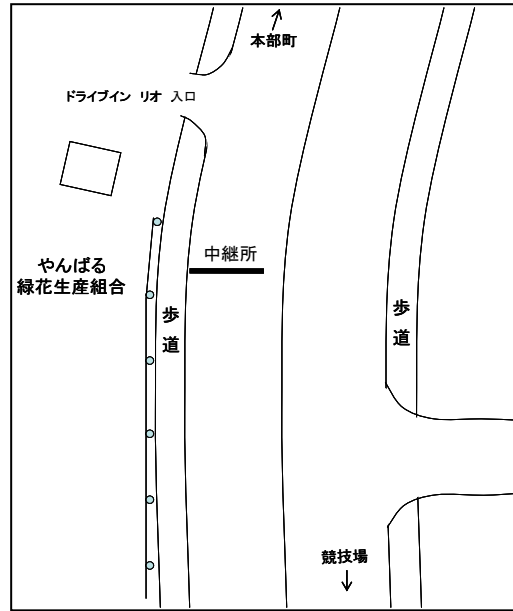

平成27年度 沖縄県高等学校駅伝競走大会 男女スタート・ゴール

◎今帰仁村運動公園陸上競技場 第3コーナー附近

◎今帰仁村運動公園内

平成27年度 沖縄県高等学校駅伝競走大会 女子中継所・折返し地点 [略図]

○第1中継所

(ドライブインリオ入口30m手前)

○第2中継所

(第1具志堅バス停100m先)

◎第2区折返し

(上本部中学校入口バス停25m手前)

○第3中継所

(今泊増圧ポンプ場入口手前11m)

○第4中継所

(与那嶺バス停標識前方16m)

平成27年度 沖縄県高等学校駅伝競走大会 男子中継所・折返し地点 [略図]

◎第1中継所

(大村商店前)

◎第2区、第5区折返し

(上本部バス停25m手前)

◎第2中継所

(パニアンリゾート先)

◎第3区折返し ◎第3中継所

(今帰仁村運動公園内)

◎第4区折返し

(電柱 渡嘉仁59手前)

◎第4中継所

(今帰仁城跡バス停入口先)

◎第5中継所

(新里入口100m手前)

◎第6中継所

(与那嶺バス停標識前方16m)