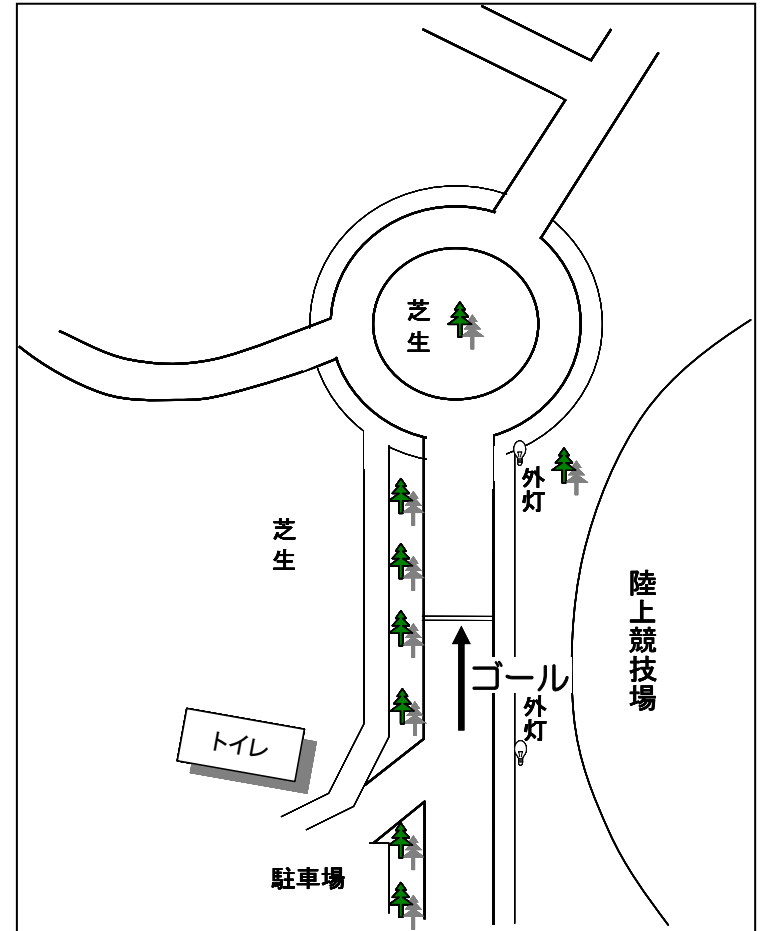

平成27年度 沖縄県高等学校駅伝競走大会 男女スタート・ゴール

◎今帰仁村運動公園陸上競技場 第3コーナー附近

◎今帰仁村運動公園内

平成27年度 沖縄県高等学校駅伝競走大会 女子中継所・折返し地点 [略図]

○第1中継所

(ドライブインリオ入口30m手前)

○第2中継所

(第1具志堅バス停100m先)

◎第2区折返し

(上本部中学校入口バス停25m手前)

○第3中継所

(今泊増圧ポンプ場入口手前11m)

○第4中継所

(与那嶺バス停標識前方16m)

平成27年度 沖縄県高等学校駅伝競走大会 男子中継所・折返し地点 [略図]

◎第1中継所

(大村商店前)

◎第2区、第5区折返し

(上本部バス停25m手前)

◎第2中継所

(パニアンリゾート先)

◎第3区折返し ◎第3中継所

(今帰仁村運動公園内)

◎第4区折返し

(電柱 渡嘉仁59手前)

◎第4中継所

(今帰仁城跡バス停入口先)

◎第5中継所

(新里入口100m手前)

◎第6中継所

(与那嶺バス停標識前方16m)