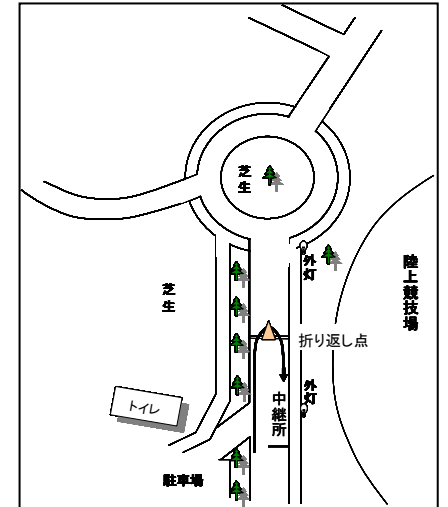

平成27年度 沖縄県高等学校駅伝競走大会 男女スタート・ゴール

◎今帰仁村運動公園陸上競技場 第3コーナー附近

◎今帰仁村運動公園内

平成27年度 沖縄県高等学校駅伝競走大会 女子中継所・折返し地点 [略図]

○第1中継所

(ドライブインリオ入口30m手前)

○第2中継所

(第1具志堅バス停100m先)

◎第2区折返し

(上本部中学校入口バス停25m手前)

○第3中継所

(今泊増圧ポンプ場入口手前11m)

○第4中継所

(与那嶺バス停標識前方16m)

平成27年度 沖縄県高等学校駅伝競走大会 男子中継所・折返し地点 [略図]

◎第1中継所

(大村商店前)

◎第2区、第5区折返し

(上本部バス停25m手前)

◎第2中継所

(パニアンリゾート先)

◎第3区折返し ◎第3中継所

(今帰仁村運動公園内)

◎第4区折返し

(電柱 渡嘉仁59手前)

◎第4中継所

(今帰仁城跡バス停入口先)

◎第5中継所

(新里入口100m手前)

◎第6中継所

(与那嶺バス停標識前方16m)