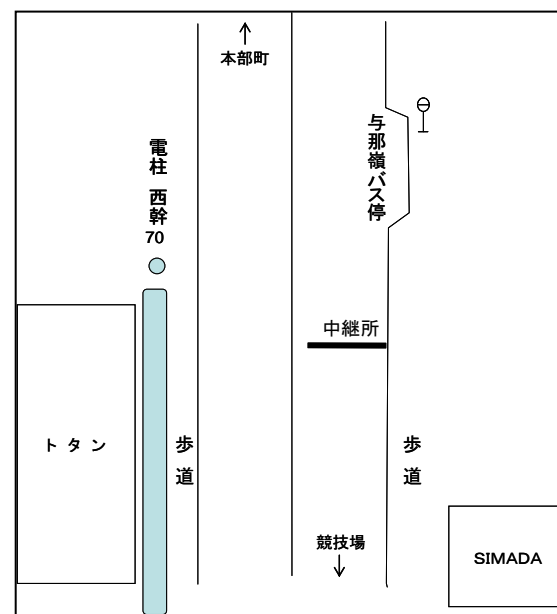

平成27年度 沖縄県高等学校駅伝競走大会 男女スタート・ゴール

◎今帰仁村運動公園陸上競技場 第3コーナー附近

◎今帰仁村運動公園内

平成27年度 沖縄県高等学校駅伝競走大会 女子中継所・折返し地点 [略図]

○第1中継所

(ドライブインリオ入口30m手前)

○第2中継所

(第1具志堅バス停100m先)

◎第2区折返し

(上本部中学校入口バス停25m手前)

○第3中継所

(今泊増圧ポンプ場入口手前11m)

○第4中継所

(与那嶺バス停標識前方16m)

平成27年度 沖縄県高等学校駅伝競走大会 男子中継所・折返し地点 [略図]

◎第1中継所

(大村商店前)

◎第2区、第5区折返し

(上本部バス停25m手前)

◎第2中継所

(パニアンリゾート先)

◎第3区折返し ◎第3中継所

(今帰仁村運動公園内)

◎第4区折返し

(電柱 渡嘉仁59手前)

◎第4中継所

(今帰仁城跡バス停入口先)

◎第5中継所

(新里入口100m手前)

◎第6中継所

(与那嶺バス停標識前方16m)