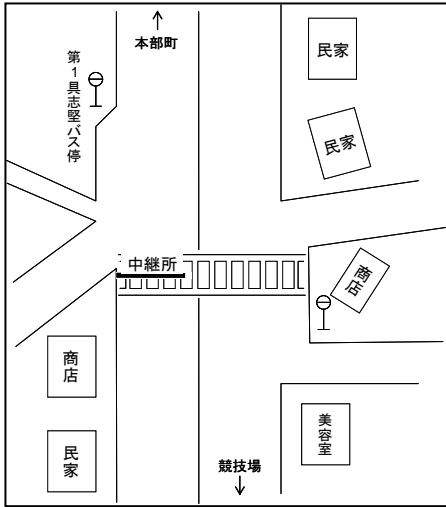

平成27年度 沖縄県高等学校駅伝競走大会 男女スタート・ゴール

◎今帰仁村運動公園陸上競技場 第3コーナー附近

◎今帰仁村運動公園内

平成27年度 沖縄県高等学校駅伝競走大会 女子中継所・折返し地点 [略図]

○第1中継所

(ドライブインリオ入口30m手前)

○第2中継所

(第1具志堅バス停100m先)

◎第2区折返し

(上本部中学校入口バス停25m手前)

○第3中継所

(今泊増圧ポンプ場入口手前11m)

○第4中継所

(与那嶺バス停標識前方16m)

平成27年度 沖縄県高等学校駅伝競走大会 男子中継所・折返し地点 [略図]

◎第1中継所

(大村商店前)

◎第2区、第5区折返し

(上本部バス停25m手前)

◎第2中継所

(パニアンリゾート先)

◎第3区折返し ◎第3中継所

(今帰仁村運動公園内)

◎第4区折返し