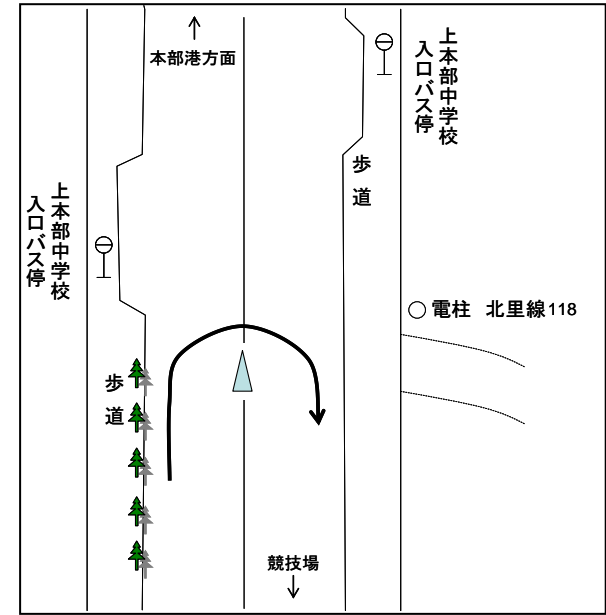

平成27年度 沖縄県高等学校駅伝競走大会 男女スタート・ゴール

◎今帰仁村運動公園陸上競技場 第3コーナー附近

◎今帰仁村運動公園内

平成27年度 沖縄県高等学校駅伝競走大会 女子中継所・折返し地点 [略図]

○第1中継所

(ドライブインリオ入口30m手前)

○第2中継所

(第1具志堅バス停100m先)

◎第2区折返し

(上本部中学校入口バス停25m手前)

○第3中継所

(今泊増圧ポンプ場入口手前11m)

○第4中継所

(与那嶺バス停標識前方16m)

平成27年度 沖縄県高等学校駅伝競走大会 男子中継所・折返し地点 [略図]

◎第1中継所

(大村商店前)

◎第2区、第5区折返し

(上本部バス停25m手前)

◎第2中継所

(パニアンリゾート先)

◎第3区折返し ◎第3中継所

(今帰仁村運動公園内)

◎第4区折返し

(電柱 渡嘉仁59手前)

◎第4中継所

(今帰仁城跡バス停入口先)

◎第5中継所

(新里入口100m手前)

◎第6中継所

(与那嶺バス停標識前方16m)