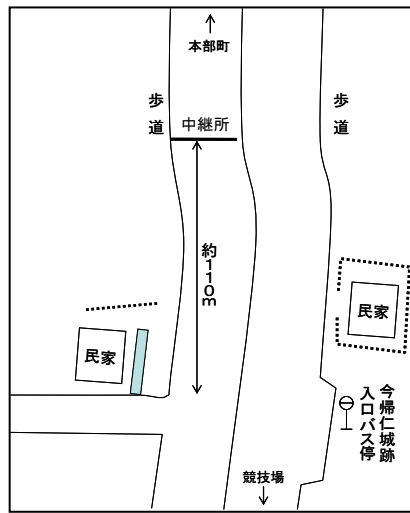

平成27年度 沖縄県高等学校駅伝競走大会 男女スタート・ゴール

◎今帰仁村運動公園陸上競技場 第3コーナー附近

◎今帰仁村運動公園内

平成27年度 沖縄県高等学校駅伝競走大会 女子中継所・折返し地点 [略図]

○第1中継所

(ドライブインリオ入口30m手前)

○第2中継所

(第1具志堅バス停100m先)

◎第2区折返し

(上本部中学校入口バス停25m手前)

○第3中継所

(今泊増圧ポンプ場入口手前11m)

○第4中継所

(与那嶺バス停標識前方16m)

平成27年度 沖縄県高等学校駅伝競走大会 男子中継所・折返し地点 [略図]

◎第1中継所

(大村商店前)

◎第2区、第5区折返し

(上本部バス停25m手前)

◎第2中継所

(パニアンリゾート先)

◎第3区折返し ◎第3中継所

(今帰仁村運動公園内)

◎第4区折返し

(電柱 渡嘉仁59手前)

◎第4中継所

(今帰仁城跡バス停入口先)

◎第5中継所

(新里入口100m手前)

◎第6中継所

(与那嶺バス停標識前方16m)