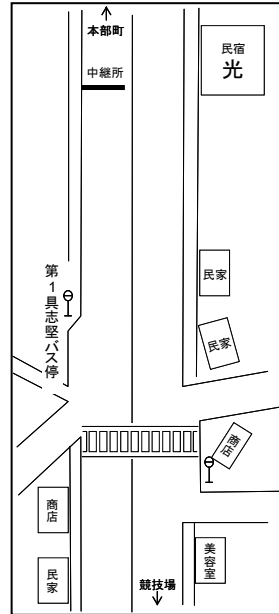

平成27年度 沖縄県高等学校新人駅伝競走大会 男女スタート・ゴール

◎今帰仁村運動公園陸上競技場 第3コーナー付近

◎今帰仁村運動公園内

平成27年度 沖縄県高等学校新人駅伝競走大会 男女中継所・折返し地点 [略図]

○第1中継所

(ドライブインリオ入口30m手前)

○第2中継所

(第1具志堅バス停100m先)

◎第2区折返し

(上本部中学校入口バス停25m手前)

○第3中継所

(今泊増圧ポンプ場入口手前11m)

○第4中継所

(与那嶺バス停標識前方16m)