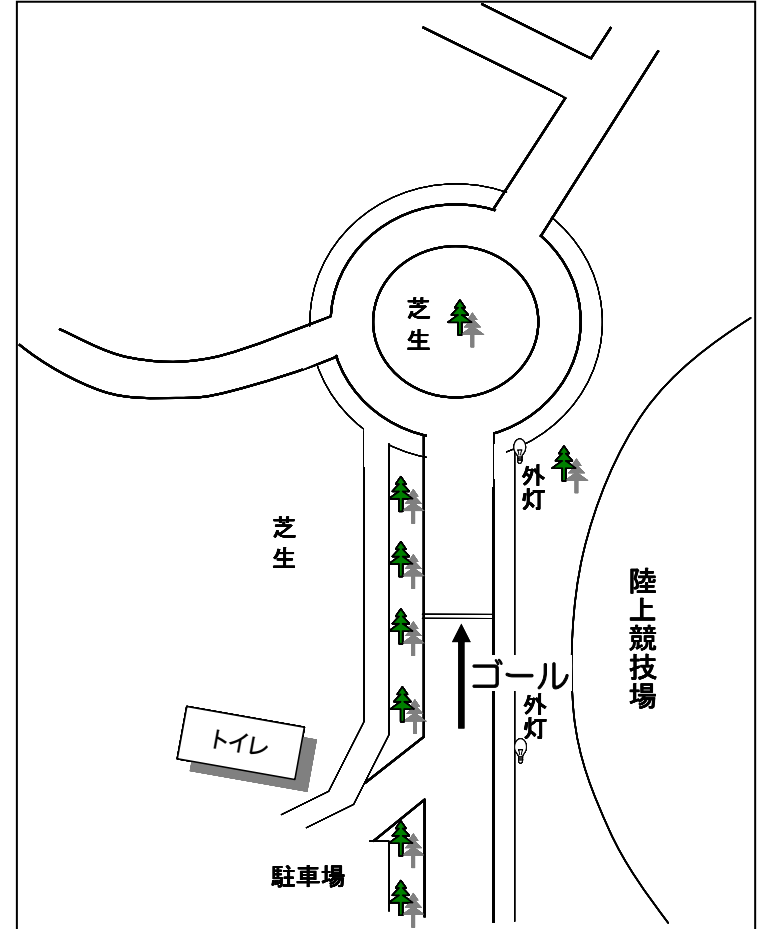

平成27年度 沖縄県高等学校新人駅伝競走大会 男女スタート・ゴール

◎今帰仁村運動公園陸上競技場 第3コーナー付近

◎今帰仁村運動公園内

平成27年度 沖縄県高等学校新人駅伝競走大会 男女中継所・折返し地点 [略図]

○第1中継所

(ドライブインリオ入口30m手前)

○第2中継所

(第1具志堅バス停100m先)

◎第2区折返し

(上本部中学校入口バス停25m手前)

○第3中継所

(今泊増圧ポンプ場入口手前11m)

○第4中継所

(与那嶺バス停標識前方16m)