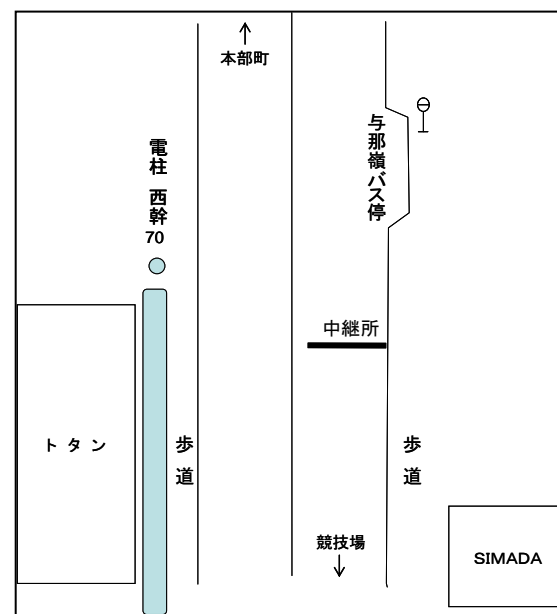

平成27年度 沖縄県高等学校新人駅伝競走大会 男女スタート・ゴール

◎今帰仁村運動公園陸上競技場 第3コーナー付近

◎今帰仁村運動公園内

平成27年度 沖縄県高等学校新人駅伝競走大会 男女中継所・折返し地点 [略図]

○第1中継所

(ドライブインリオ入口30m手前)

○第2中継所

(第1具志堅バス停100m先)

◎第2区折返し

(上本部中学校入口バス停25m手前)

○第3中継所

(今泊増圧ポンプ場入口手前11m)

○第4中継所

(与那嶺バス停標識前方16m)