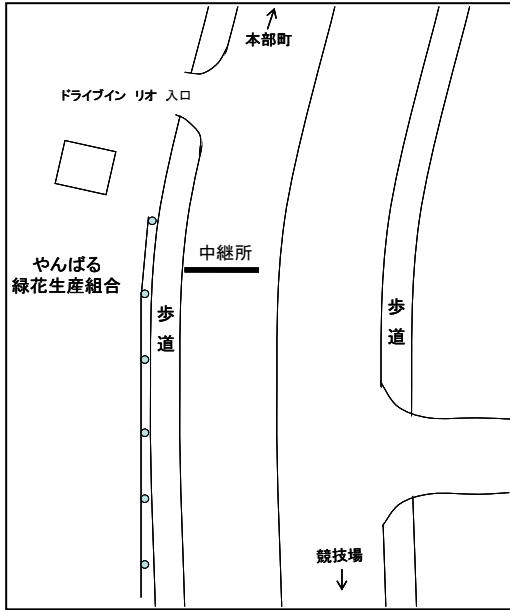

平成27年度 沖縄県高等学校新人駅伝競走大会 男女スタート・ゴール

◎今帰仁村運動公園陸上競技場 第3コーナー付近

◎今帰仁村運動公園内

平成27年度 沖縄県高等学校新人駅伝競走大会 男女中継所・折返し地点 [略図]

○第1中継所

(ドライブインリオ入口30m手前)

○第2中継所

(第1具志堅バス停100m先)

◎第2区折返し

(上本部中学校入口バス停25m手前)

○第3中継所

(今泊増圧ポンプ場入口手前11m)

○第4中継所

(与那嶺バス停標識前方16m)