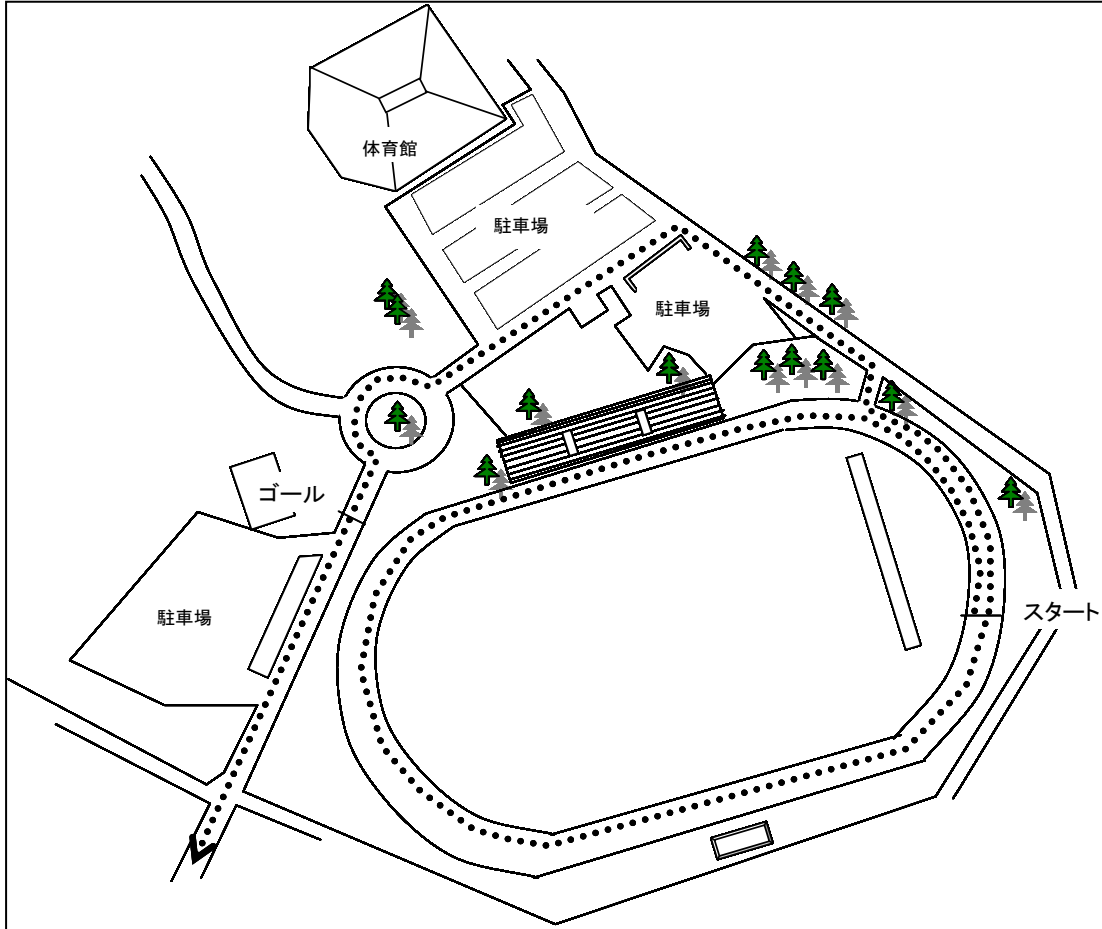

平成27年度 沖縄県高等学校新人駅伝競走大会 男女スタート・ゴール

◎今帰仁村運動公園陸上競技場 第3コーナー付近

◎今帰仁村運動公園内

平成27年度 沖縄県高等学校新人駅伝競走大会 男女中継所・折返し地点 [略図]

○第1中継所

(ドライブインリオ入口30m手前)

○第2中継所

(第1具志堅バス停100m先)

◎第2区折返し

(上本部中学校入口バス停25m手前)

○第3中継所

(今泊増圧ポンプ場入口手前11m)

○第4中継所

(与那嶺バス停標識前方16m)