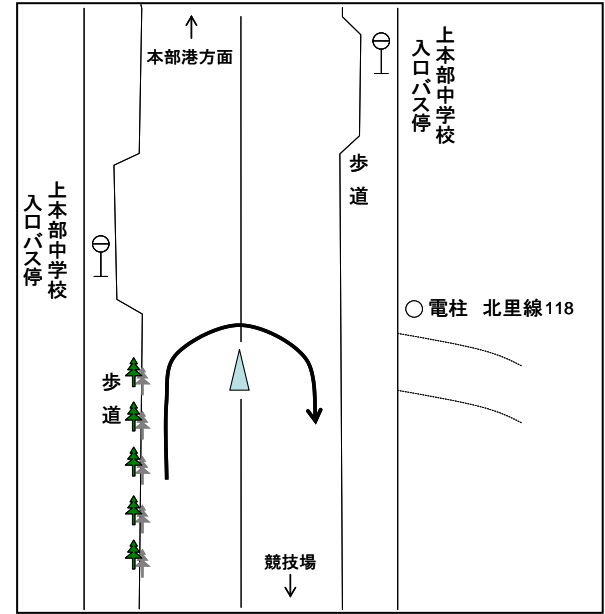

平成27年度 沖縄県高等学校新人駅伝競走大会 男女スタート・ゴール

◎今帰仁村運動公園陸上競技場 第3コーナー付近

◎今帰仁村運動公園内

平成27年度 沖縄県高等学校新人駅伝競走大会 男女中継所・折返し地点 [略図]

○第1中継所

(ドライブインリオ入口30m手前)

○第2中継所

(第1具志堅バス停100m先)

◎第2区折返し

(上本部中学校入口バス停25m手前)

○第3中継所

(今泊増圧ポンプ場入口手前11m)

○第4中継所

(与那嶺バス停標識前方16m)