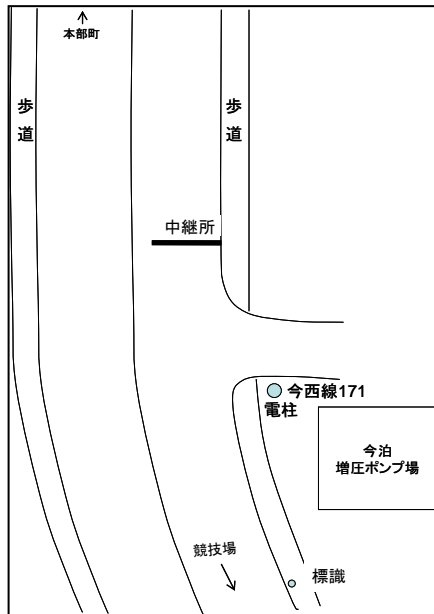

平成27年度 沖縄県高等学校新人駅伝競走大会 男女スタート・ゴール

◎今帰仁村運動公園陸上競技場 第3コーナー付近

◎今帰仁村運動公園内

平成27年度 沖縄県高等学校新人駅伝競走大会 男女中継所・折返し地点 [略図]

○第1中継所

(ドライブインリオ入口30m手前)

○第2中継所

(第1具志堅バス停100m先)

◎第2区折返し

(上本部中学校入口バス停25m手前)

○第3中継所

(今泊増圧ポンプ場入口手前11m)

○第4中継所

(与那嶺バス停標識前方16m)