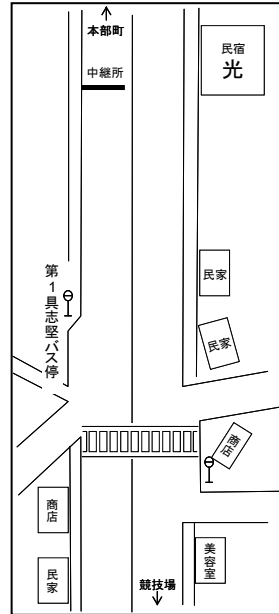

平成28年度 沖縄県高等学校新人駅伝競走大会 男女スタート・ゴール

◎今帰仁村運動公園陸上競技場 第3コーナー附近

◎今帰仁村運動公園内

平成28年度 沖縄県高等学校新人駅伝競走大会 男女中継所・折返し地点 [略図]

○第1中継所

(ドライブインリオ入口30m手前)

○第2中継所

(第1具志堅バス停100m先)

◎第2区折返し

(上本部中学校入口バス停25m手前)

○第3中継所

(今泊増圧ポンプ場入口手前11m)

○第4中継所

(与那嶺バス停標識前方16m)