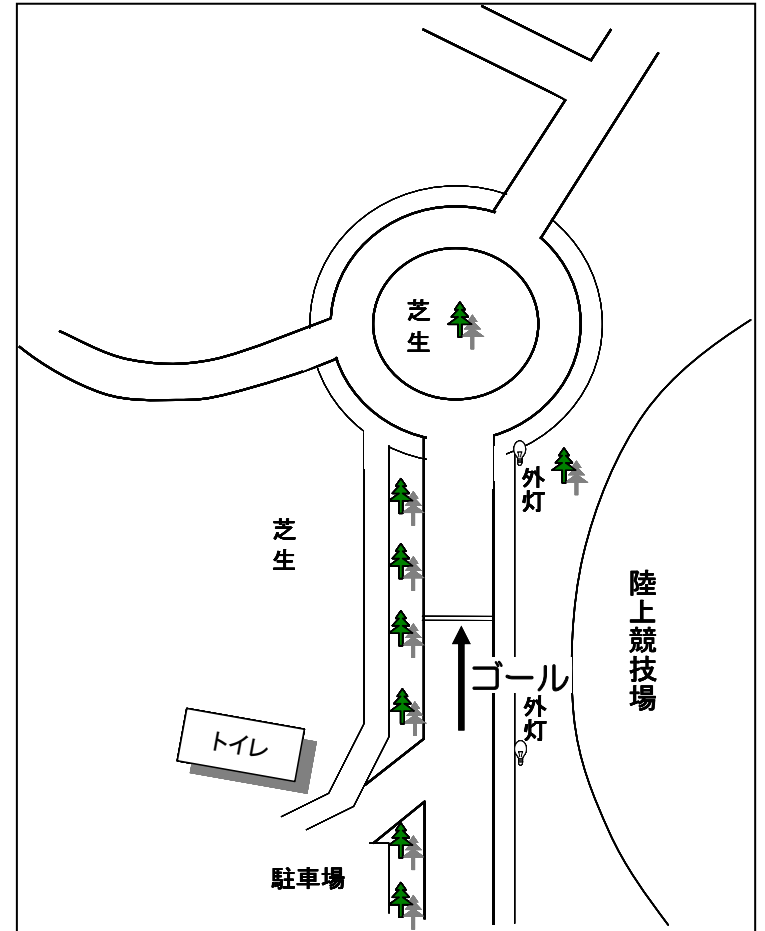

平成28年度 沖縄県高等学校新人駅伝競走大会 男女スタート・ゴール

◎今帰仁村運動公園陸上競技場 第3コーナー附近

◎今帰仁村運動公園内

平成28年度 沖縄県高等学校新人駅伝競走大会 男女中継所・折返し地点 [略図]

○第1中継所

(ドライブインリオ入口30m手前)

○第2中継所

(第1具志堅バス停100m先)

◎第2区折返し

(上本部中学校入口バス停25m手前)

○第3中継所

(今泊増圧ポンプ場入口手前11m)

○第4中継所

(与那嶺バス停標識前方16m)