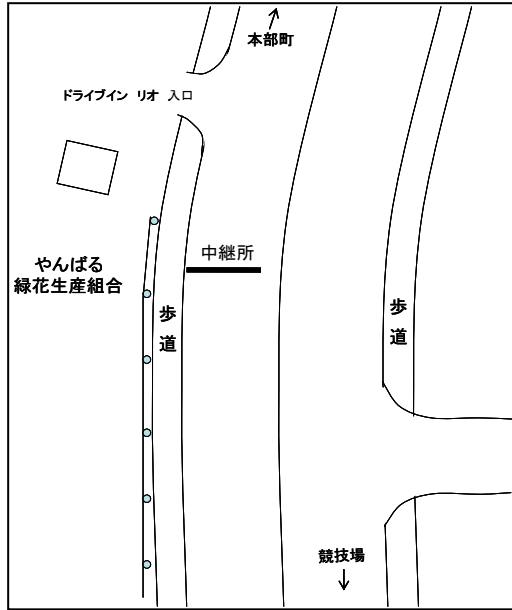

平成28年度 沖縄県高等学校新人駅伝競走大会 男女スタート・ゴール

◎今帰仁村運動公園陸上競技場 第3コーナー附近

◎今帰仁村運動公園内

平成28年度 沖縄県高等学校新人駅伝競走大会 男女中継所・折返し地点 [略図]

○第1中継所

(ドライブインリオ入口30m手前)

○第2中継所

(第1具志堅バス停100m先)

◎第2区折返し

(上本部中学校入口バス停25m手前)

○第3中継所

(今泊増圧ポンプ場入口手前11m)

○第4中継所

(与那嶺バス停標識前方16m)