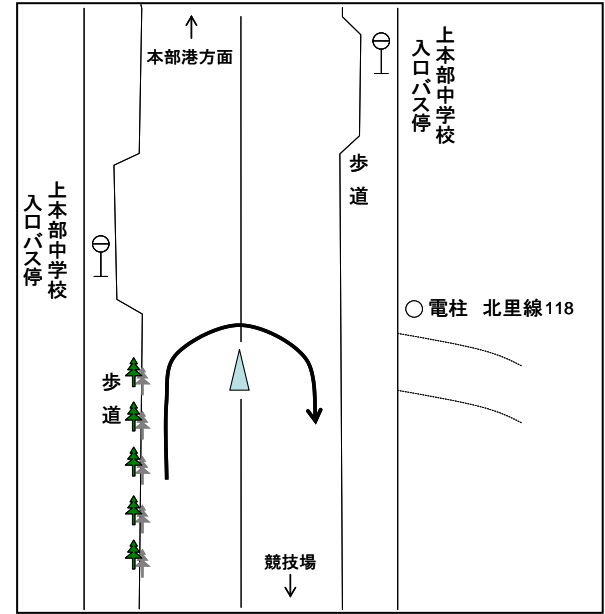

平成28年度 沖縄県高等学校新人駅伝競走大会 男女スタート・ゴール

◎今帰仁村運動公園陸上競技場 第3コーナー附近

◎今帰仁村運動公園内

平成28年度 沖縄県高等学校新人駅伝競走大会 男女中継所・折返し地点 [略図]

○第1中継所

(ドライブインリオ入口30m手前)

○第2中継所

(第1具志堅バス停100m先)

◎第2区折返し

(上本部中学校入口バス停25m手前)

○第3中継所

(今泊増圧ポンプ場入口手前11m)

○第4中継所

(与那嶺バス停標識前方16m)