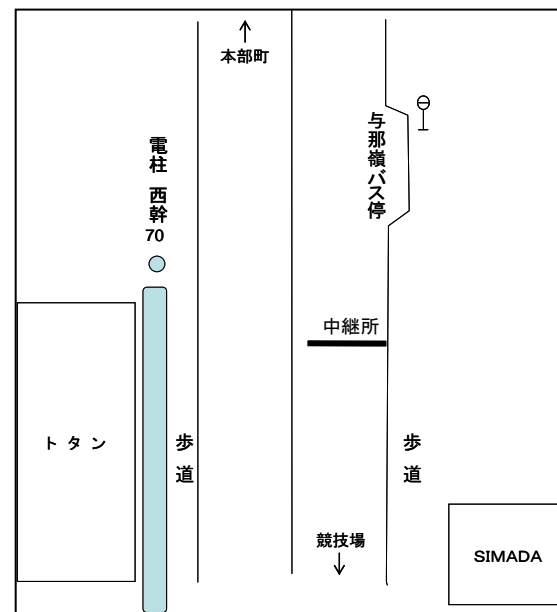

平成28年度 沖縄県高等学校新人駅伝競走大会 男女スタート・ゴール

◎今帰仁村運動公園陸上競技場 第3コーナー附近

◎今帰仁村運動公園内

平成28年度 沖縄県高等学校新人駅伝競走大会 男女中継所・折返し地点 [略図]

○第1中継所

(ドライブインリオ入口30m手前)

○第2中継所

(第1具志堅バス停100m先)

◎第2区折返し

(上本部中学校入口バス停25m手前)

○第3中継所

(今泊増圧ポンプ場入口手前11m)

○第4中継所

(与那嶺バス停標識前方16m)