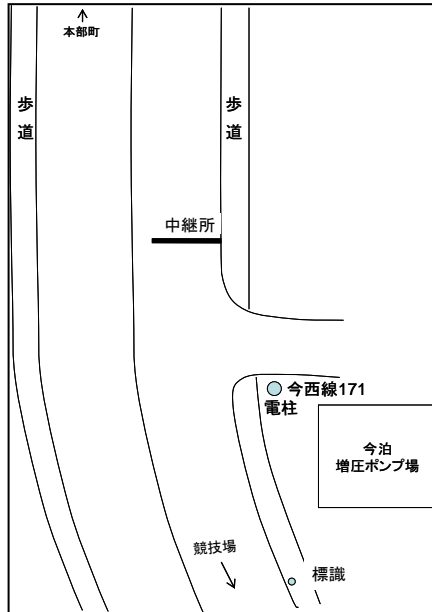

平成28年度 沖縄県高等学校新人駅伝競走大会 男女スタート・ゴール

◎今帰仁村運動公園陸上競技場 第3コーナー附近

◎今帰仁村運動公園内

平成28年度 沖縄県高等学校新人駅伝競走大会 男女中継所・折返し地点 [略図]

○第1中継所

(ドライブインリオ入口30m手前)

○第2中継所

(第1具志堅バス停100m先)

◎第2区折返し

(上本部中学校入口バス停25m手前)

○第3中継所

(今泊増圧ポンプ場入口手前11m)

○第4中継所

(与那嶺バス停標識前方16m)