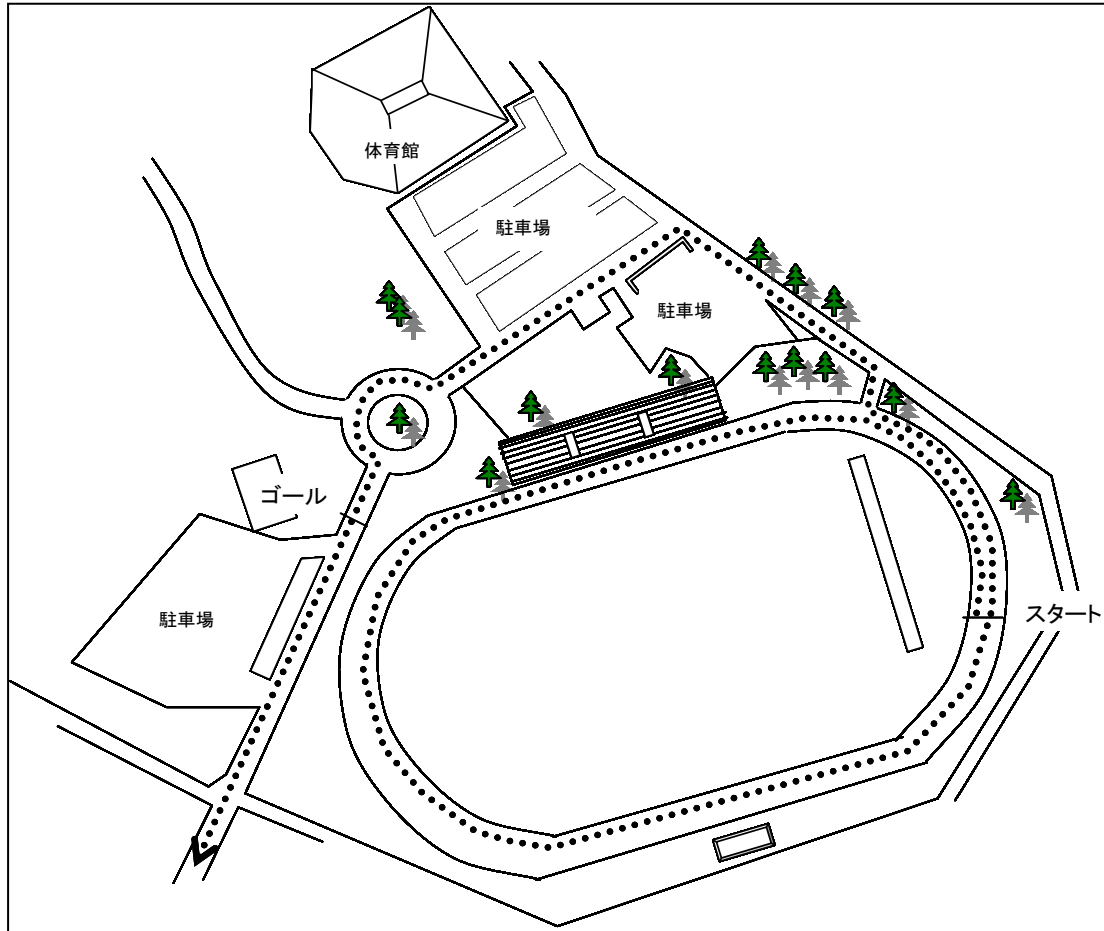

平成28年度 沖縄県高等学校新人駅伝競走大会 男女スタート・ゴール

◎今帰仁村運動公園陸上競技場 第3コーナー附近

◎今帰仁村運動公園内

平成28年度 沖縄県高等学校新人駅伝競走大会 男女中継所・折返し地点 [略図]

○第1中継所

(ドライブインリオ入口30m手前)

○第2中継所

(第1具志堅バス停100m先)

◎第2区折返し

(上本部中学校入口バス停25m手前)

○第3中継所

(今泊増圧ポンプ場入口手前11m)

○第4中継所

(与那嶺バス停標識前方16m)