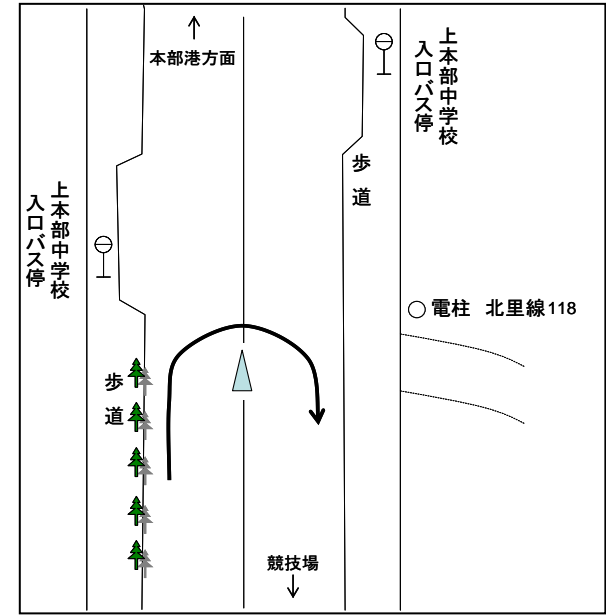

# 平成29年度 沖縄県高等学校新人駅伝競走大会 男女中継所・折返し地点 [略図]

## ○第1中継所

(ドライブインリオ入口30m手前)

## ○第2中継所

(第1具志堅バス停100m先)

## ◎第2区折返し

(上本部中学校入口バス停25m手前)