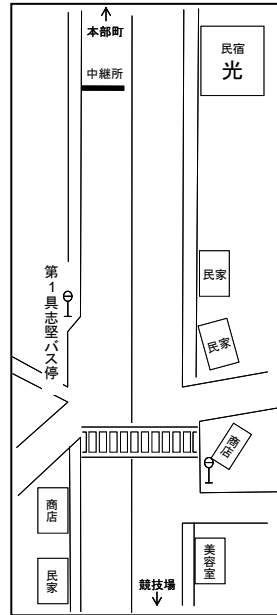

○第2中継所

(第1具志堅バス停100m先)