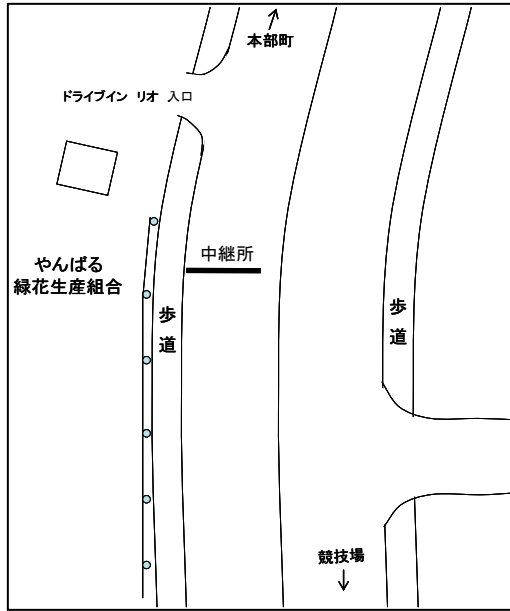

平成29年度 沖縄県高等学校新人駅伝競走大会 男女スタート・ゴール

◎今帰仁村運動公園陸上競技場 第3コーナー附近

◎今帰仁村運動公園内

## ○第1中継所

(ドライブインリオ入口30m手前)

## ○第2中継所

(第1具志堅バス停100m先)

## ◎第2区折返し

(上本部中学校入口バス停25m手前)