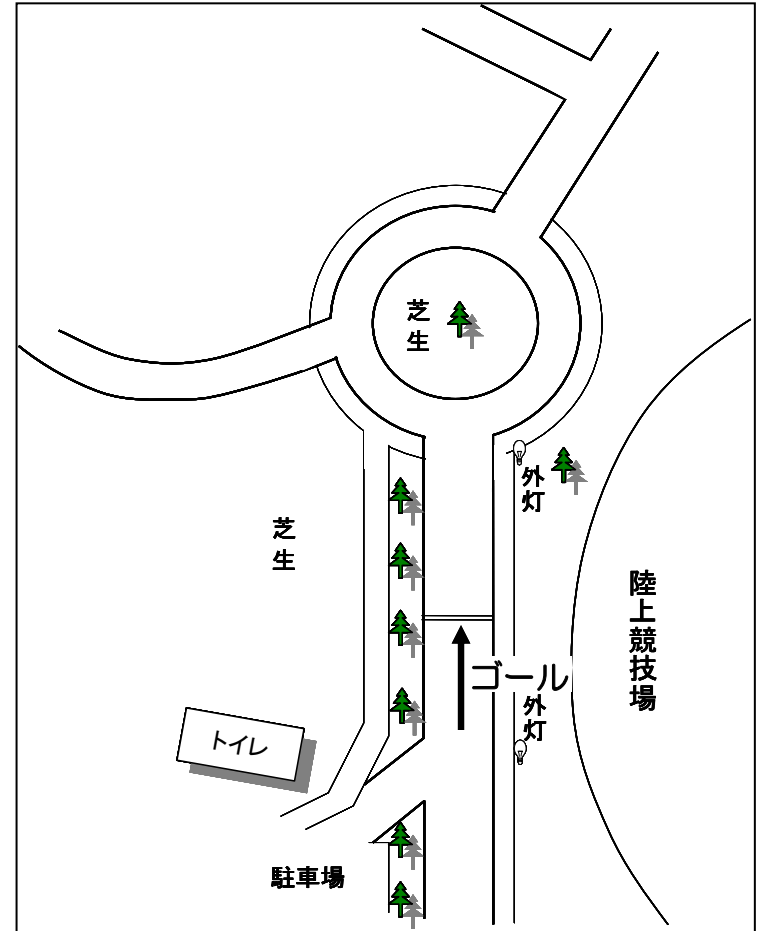

平成29年度 沖縄県高等学校新人駅伝競走大会 男女スタート・ゴール

◎今帰仁村運動公園陸上競技場 第3コーナー附近

◎今帰仁村運動公園内

# 平成29年度 沖縄県高等学校新人駅伝競走大会 男女中継所・折返し地点 [略図]

## ○第1中継所

(ドライブインリオ入口30m手前)

## ◎第2区折返し

(上本部中学校入口バス停25m手前)