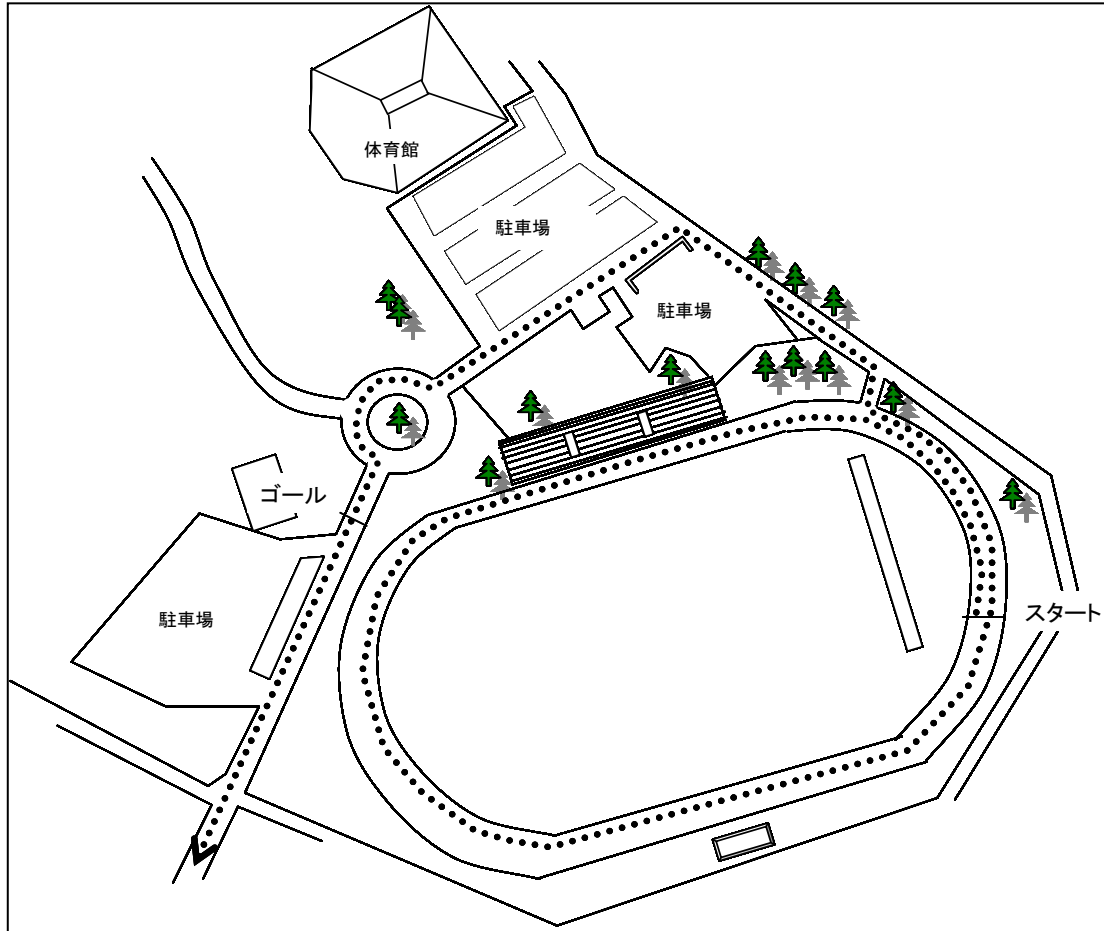

平成29年度 沖縄県高等学校新人駅伝競走大会 男女スタート・ゴール

◎今帰仁村運動公園陸上競技場 第3コーナー附近

◎今帰仁村運動公園内

## ○第1中継所

(ドライブインリオ入口30m手前)

## ◎第2区折返し

(上本部中学校入口バス停25m手前)

## ○第4中継所

(与那嶺バス停標識前方16m)