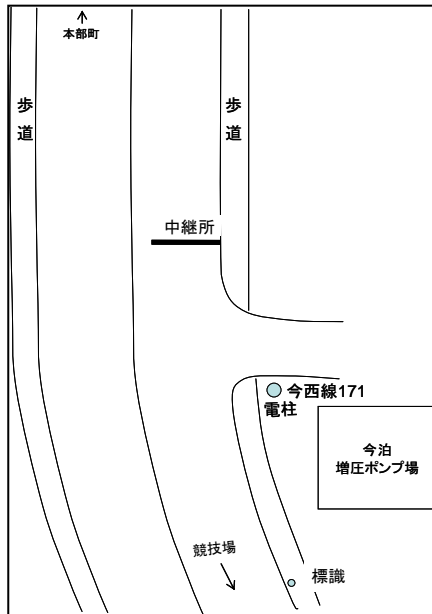

○第3中継所

(今泊増圧ポンプ場入口手前11m)