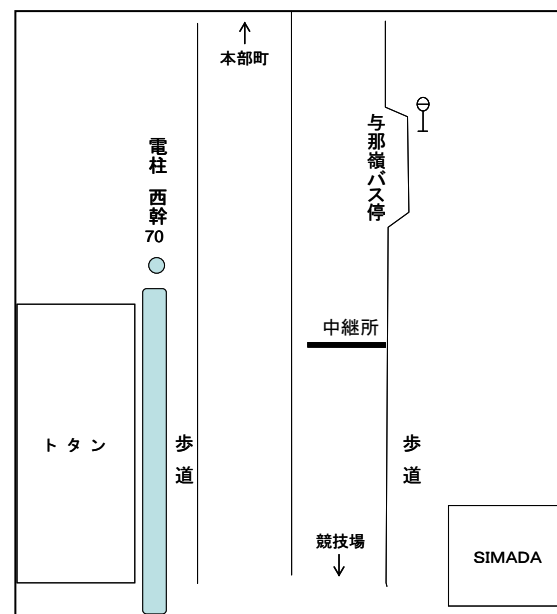

○第4中継所

(与那嶺バス停標識前方16m)