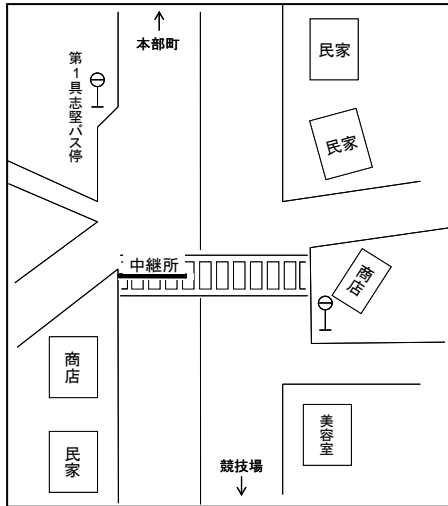

平成30度 沖縄県高等学校駅伝競走大会 男子中継所・折返し地点 [略図]

○第1中継所

(大村商店前)

◎第2区、第5区折返し

(上本部バス停25m手前)

○第2中継所

(パニアンリゾート先)

○第3中継所・4区折り返し

(今帰仁村運動公園内)

◎第4区折返し(2回目)

(ビニルハウス横)

○第4中継所

(今帰仁城跡バス停入口先)

○第5中継所

(新里入口100m手前)

○第6中継所

(与那嶺バス停標識前方16m)