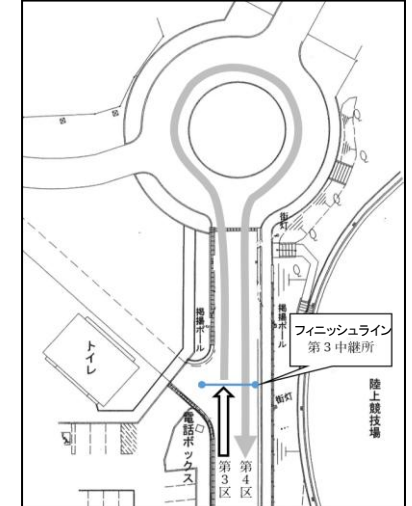

平成30度 沖縄県高等学校駅伝競走大会 男子中継所・折返し地点 [略図]

○第1中継所

(大村商店前)

◎第2区、第5区折返し

(上本部バス停25m手前)

○第2中継所

(パニアンリゾート先)

○第3中継所・4区折り返し

(今帰仁村運動公園内)

◎第4区折返し(2回目)

(ビニルハウス横)

○第4中継所

(今帰仁城跡バス停入口先)

○第5中継所

(新里入口100m手前)

○第6中継所

(与那嶺バス停標識前方16m)