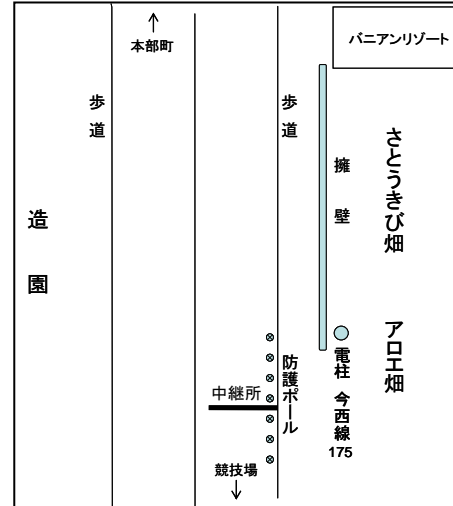

平成30度 沖縄県高等学校駅伝競走大会 男子中継所・折返し地点 [略図]

○第1中継所

(大村商店前)

◎第2区、第5区折返し

(上本部バス停25m手前)

○第2中継所

(パニアンリゾート先)

○第3中継所・4区折り返し

(今帰仁村運動公園内)

◎第4区折返し(2回目)

(ビニルハウス横)

○第4中継所

(今帰仁城跡バス停入口先)

○第5中継所

(新里入口100m手前)

○第6中継所

(与那嶺バス停標識前方16m)