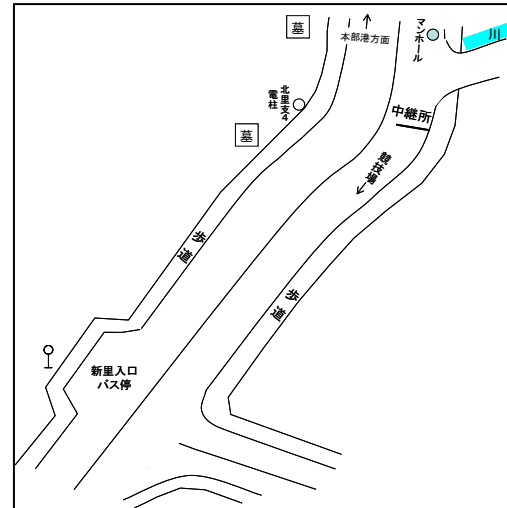

平成30度 沖縄県高等学校駅伝競走大会 男子中継所・折返し地点 [略図]

○第1中継所

(大村商店前)

◎第2区、第5区折返し

(上本部バス停25m手前)

○第2中継所

(パニアンリゾート先)

○第3中継所・4区折り返し

(今帰仁村運動公園内)

◎第4区折返し(2回目)

(ビニルハウス横)

○第4中継所

(今帰仁城跡バス停入口先)

○第5中継所

(新里入口100m手前)

○第6中継所

(与那嶺バス停標識前方16m)