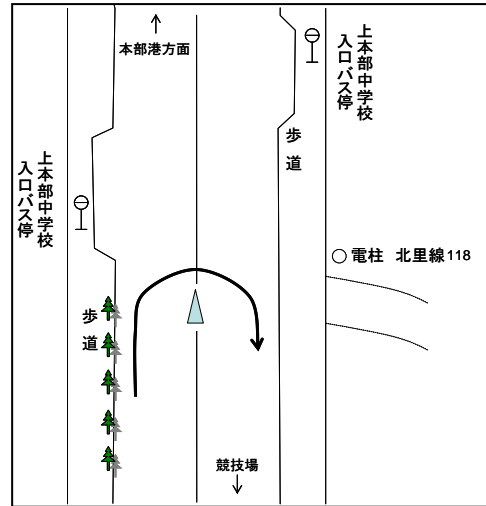

平成30度 沖縄県高等学校駅伝競走大会 男子中継所・折返し地点 [略図]

○第1中継所

(大村商店前)

◎第2区、第5区折返し

(上本部バス停25m手前)

○第2中継所

(パニアンリゾート先)

○第3中継所・4区折り返し

(今帰仁村運動公園内)

◎第4区折返し(2回目)

(ビニルハウス横)

○第4中継所

(今帰仁城跡バス停入口先)

○第5中継所

(新里入口100m手前)

○第6中継所

(与那嶺バス停標識前方16m)