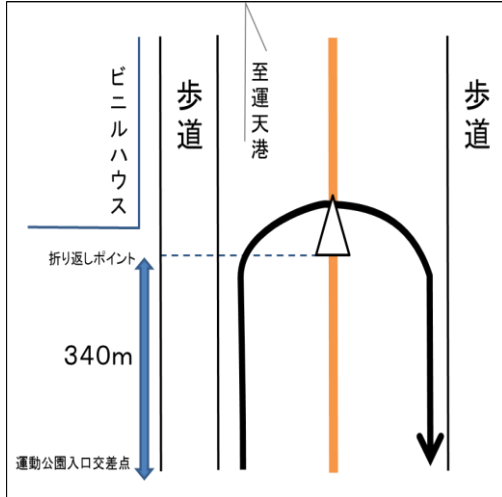

平成30度 沖縄県高等学校駅伝競走大会 男子中継所・折返し地点 [略図]

○第1中継所

(大村商店前)

◎第2区、第5区折返し

(上本部バス停25m手前)

○第2中継所

(パニアンリゾート先)

○第3中継所・4区折り返し

(今帰仁村運動公園内)

◎第4区折返し(2回目)

(ビニルハウス横)

○第4中継所

(今帰仁城跡バス停入口先)

○第5中継所

(新里入口100m手前)

○第6中継所

(与那嶺バス停標識前方16m)