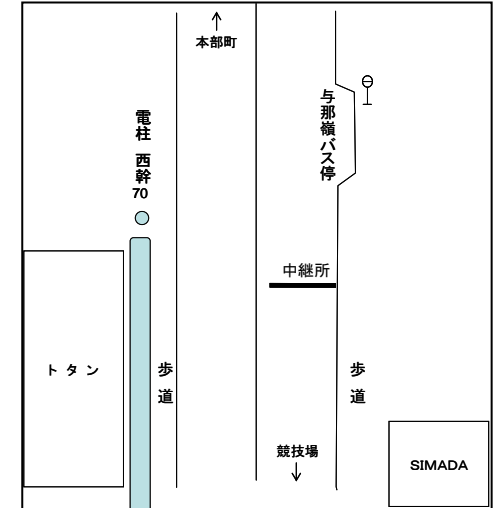

平成30度 沖縄県高等学校駅伝競走大会 男子中継所・折返し地点 [略図]

○第1中継所

(大村商店前)

◎第2区、第5区折返し

(上本部バス停25m手前)

○第2中継所

(パニアンリゾート先)

○第3中継所・4区折り返し

(今帰仁村運動公園内)

◎第4区折返し(2回目)

(ビニルハウス横)

○第4中継所

(今帰仁城跡バス停入口先)

○第5中継所

(新里入口100m手前)

○第6中継所

(与那嶺バス停標識前方16m)