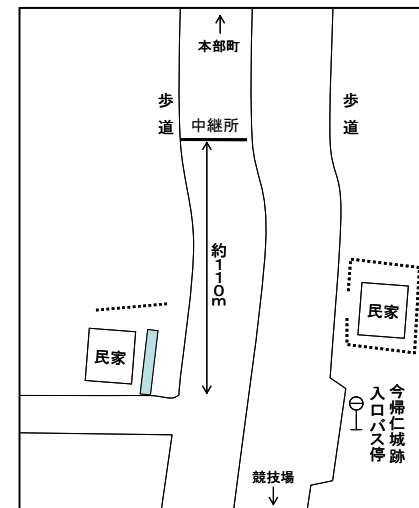

平成30度 沖縄県高等学校駅伝競走大会 男子中継所・折返し地点 [略図]

○第1中継所

(大村商店前)

◎第2区、第5区折返し

(上本部バス停25m手前)

○第2中継所

(パニアンリゾート先)

○第3中継所・4区折り返し

(今帰仁村運動公園内)

◎第4区折返し(2回目)

(ビニルハウス横)

○第4中継所

(今帰仁城跡バス停入口先)

○第5中継所

(新里入口100m手前)

○第6中継所

(与那嶺バス停標識前方16m)