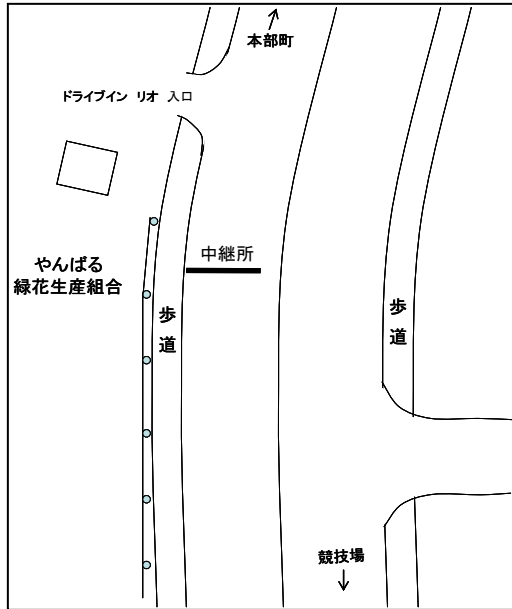

平成30年度 沖縄県高等学校駅伝競走大会 女子中継所・折返し地点 [略図]

○第1中継所

(ドライブインリオ入口30m手前)

○第2中継所

(第1具志堅バス停100m先)

◎第2区折返し

(上本部中学校入口バス停25m手前)

○第3中継所

(今泊増圧ポンプ場入口手前11m)

○第4中継所

(与那嶺バス停標識前方16m)