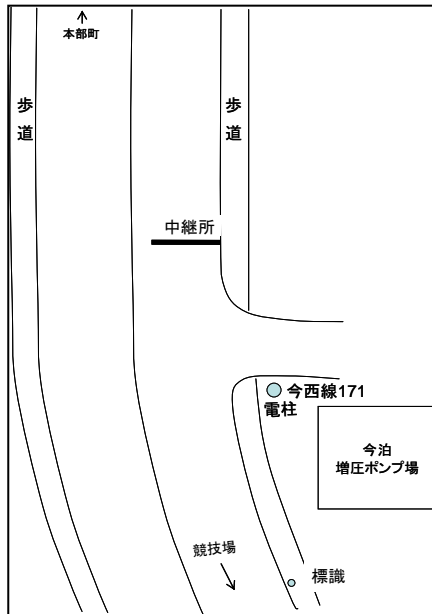

平成30年度 沖縄県高等学校駅伝競走大会 女子中継所・折返し地点 [略図]

○第1中継所

(ドライブインリオ入口30m手前)

○第2中継所

(第1具志堅バス停100m先)

◎第2区折返し

(上本部中学校入口バス停25m手前)

○第3中継所

(今泊増圧ポンプ場入口手前11m)

○第4中継所

(与那嶺バス停標識前方16m)