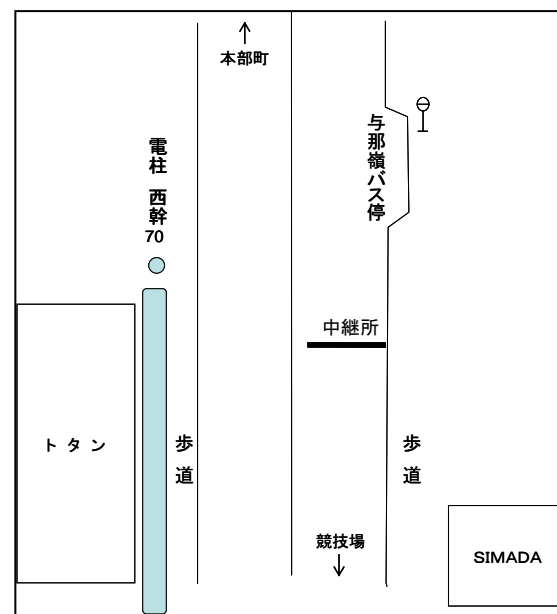

平成30年度 沖縄県高等学校駅伝競走大会 女子中継所・折返し地点 [略図]

○第1中継所

(ドライブインリオ入口30m手前)

○第2中継所

(第1具志堅バス停100m先)

◎第2区折返し

(上本部中学校入口バス停25m手前)

○第3中継所

(今泊増圧ポンプ場入口手前11m)

○第4中継所

(与那嶺バス停標識前方16m)