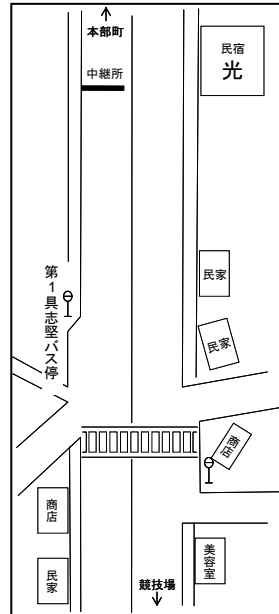

平成30年度 沖縄県高等学校駅伝競走大会 女子中継所・折返し地点 [略図]

○第1中継所

(ドライブインリオ入口30m手前)

○第2中継所

(第1具志堅バス停100m先)

◎第2区折返し

(上本部中学校入口バス停25m手前)

○第3中継所

(今泊増圧ポンプ場入口手前11m)

○第4中継所

(与那嶺バス停標識前方16m)