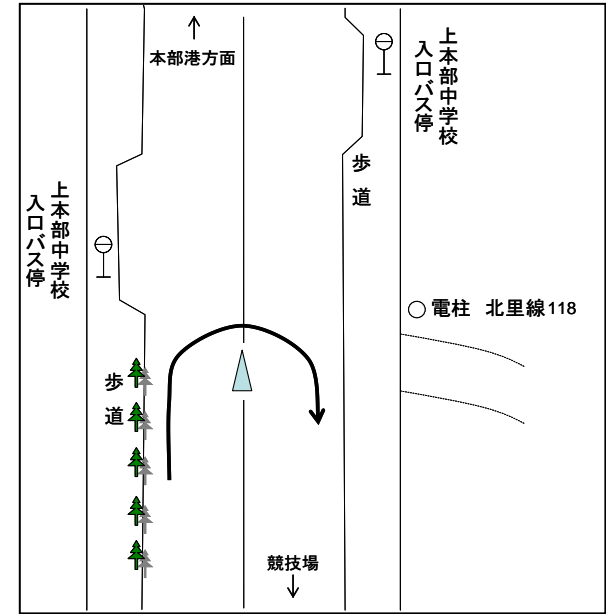

平成30年度 沖縄県高等学校駅伝競走大会 女子中継所・折返し地点 [略図]

○第1中継所

(ドライブインリオ入口30m手前)

○第2中継所

(第1具志堅バス停100m先)

◎第2区折返し

(上本部中学校入口バス停25m手前)

○第3中継所

(今泊増圧ポンプ場入口手前11m)

○第4中継所

(与那嶺バス停標識前方16m)