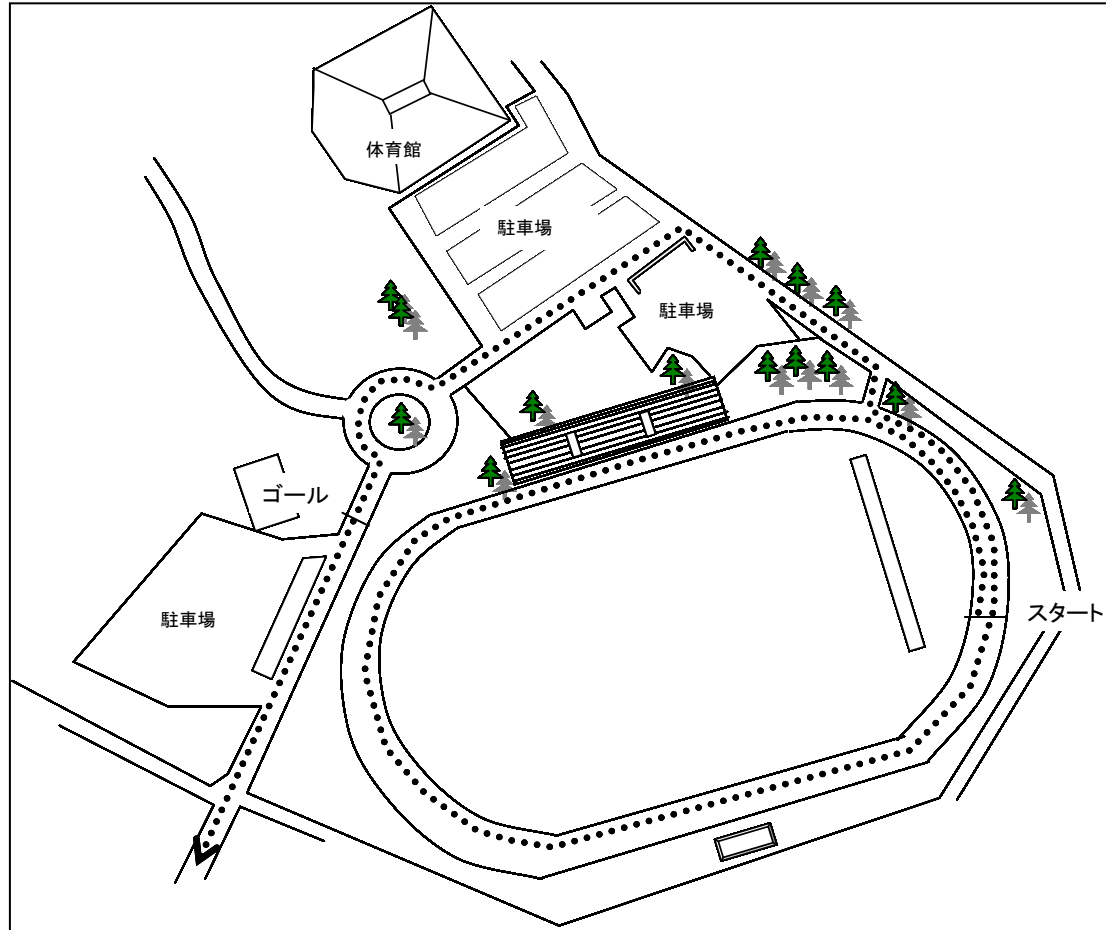

# 平成30年度 沖縄県高等学校駅伝競走大会 男女スタート・フィニッシュ

◎スタート:今帰仁村運動公園陸上競技場 第3コーナー付近

◎フィニッシュ:今帰仁村運動公園内