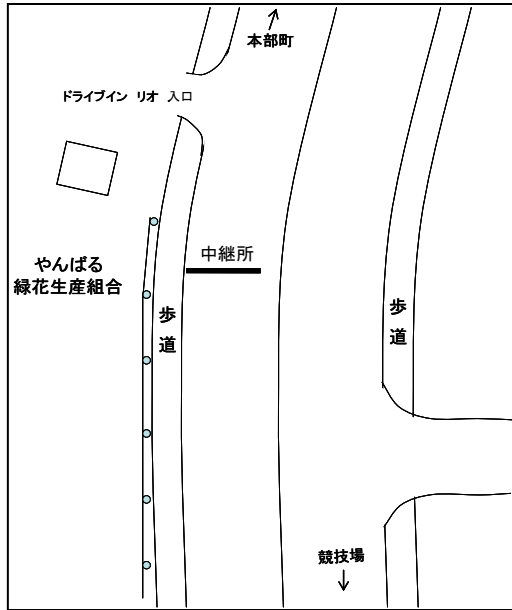

# 平成30年度 沖縄県高等学校新人駅伝競走大会男子・女子中継所・折返し地点 [略図]

## ○第1中継所

(ドライブインリオ入口30m手前)

## ○第2中継所

(第1具志堅バス停100m先)

## ◎第2区折返し

(上本部中学校入口バス停25m手前)