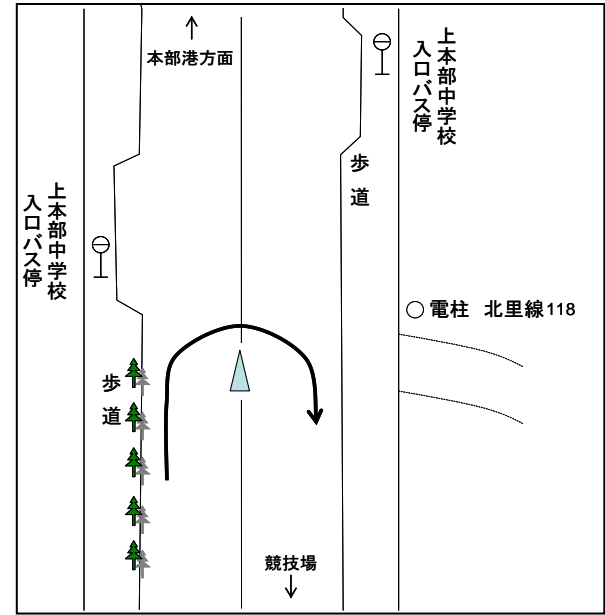

# 平成30年度 沖縄県高等学校新人駅伝競走大会男子・女子中継所・折返し地点 [略図]

## ○第1中継所

(ドライブインリオ入口30m手前)

## ○第2中継所

(第1具志堅バス停100m先)

## ◎第2区折返し

(上本部中学校入口バス停25m手前)