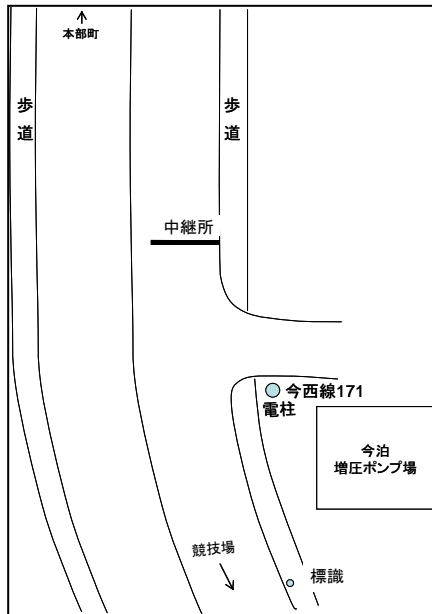

## ○第1中継所

(ドライブインリオ入口30m手前)

## ○第2中継所

(第1具志堅バス停100m先)

## ◎第2区折返し

(上本部中学校入口バス停25m手前)

## ○第3中継所

(今泊増圧ポンプ場入口手前11m)