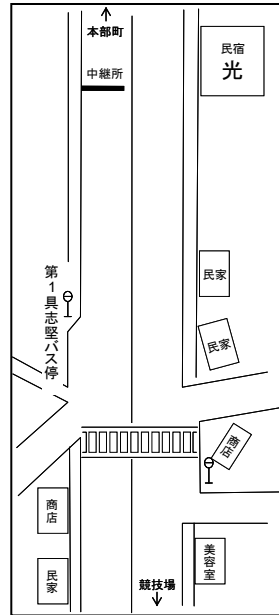

# 平成30年度 沖縄県高等学校新人駅伝競走大会男子・女子中継所・折返し地点 [略図]

## ○第1中継所

(ドライブインリオ入口30m手前)

## ○第2中継所

(第1具志堅バス停100m先)

## ◎第2区折返し

(上本部中学校入口バス停25m手前)