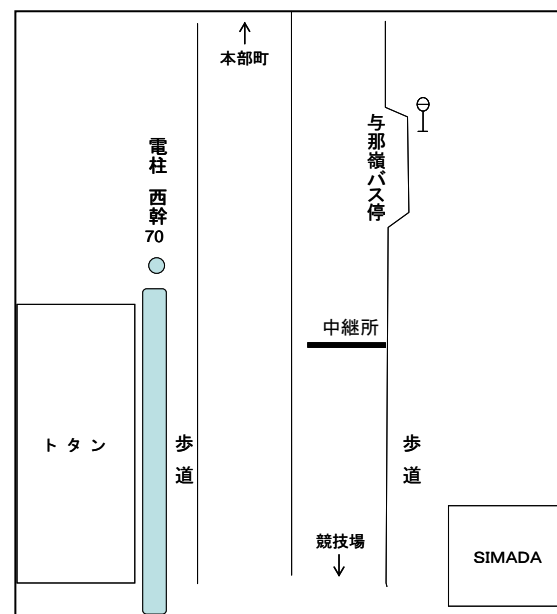

○第4中継所

(与那嶺バス停標識前方16m)