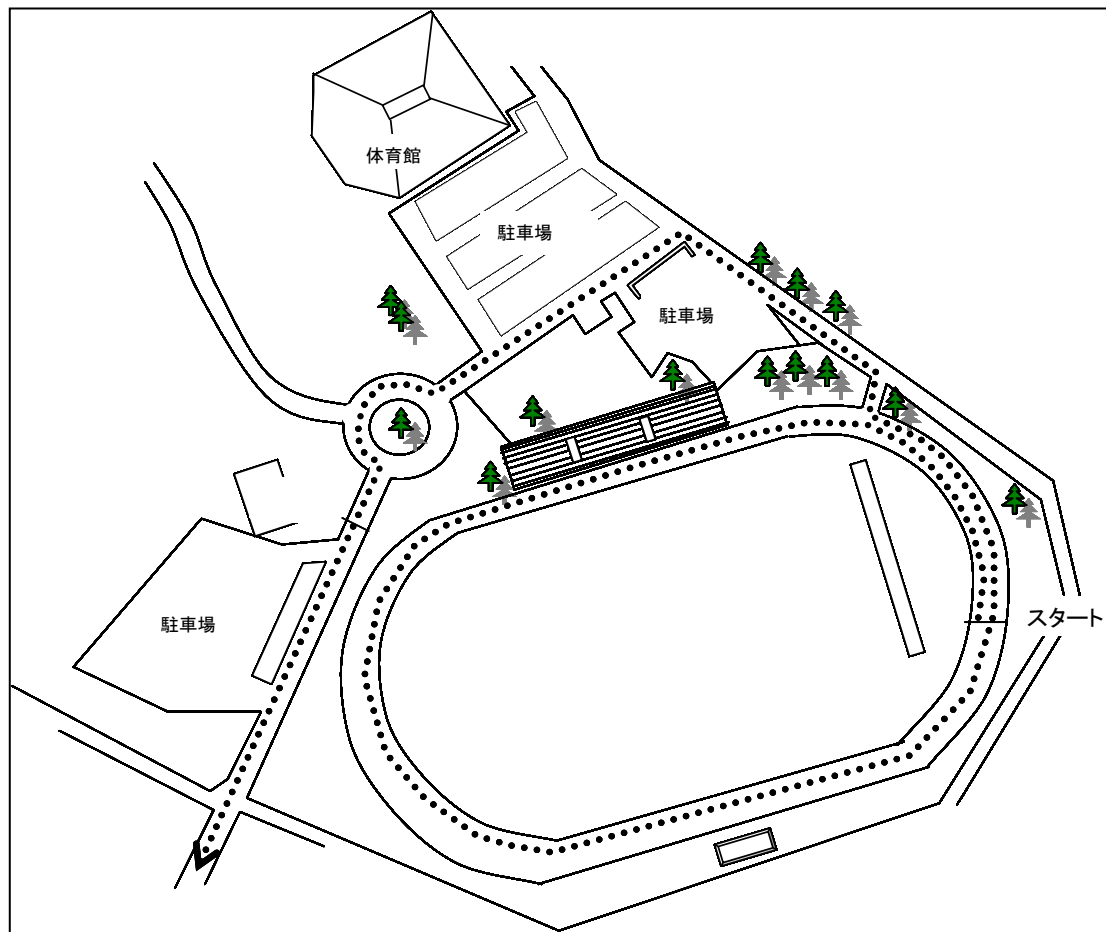

# 平成30年度 沖縄県高等学校新人駅伝競走大会 男女スタート・フィニッシュ

◎スタート:今帰仁村運動公園陸上競技場 第3コーナー付近

◎フィニッシュ:今帰仁村運動公園内