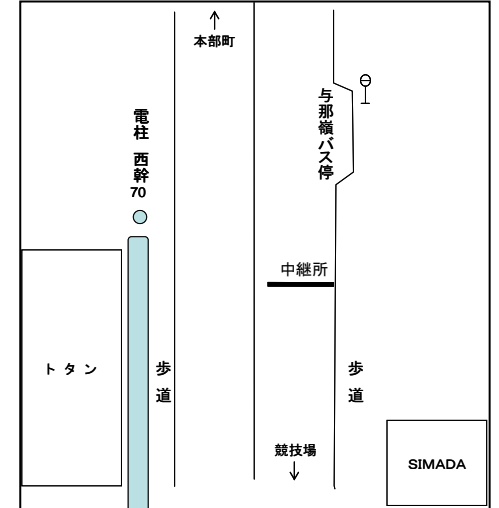

沖縄県高等学校駅伝競走大会 男子中継所・折返し地点 [略図]

○第1中継所

(大村商店前)

◎第2区、第5区折返し

(上本部バス停25m手前)

○第2中継所

(パニアンリゾート先)

○第3中継所・4区折り返し

(今帰仁村運動公園内)

◎第4区折返し(2回目)

(ビニルハウス横)

○第4中継所

(今帰仁城跡バス停入口先)

○第5中継所

(新里入口100m手前)

○第6中継所

(与那嶺バス停標識前方16m)