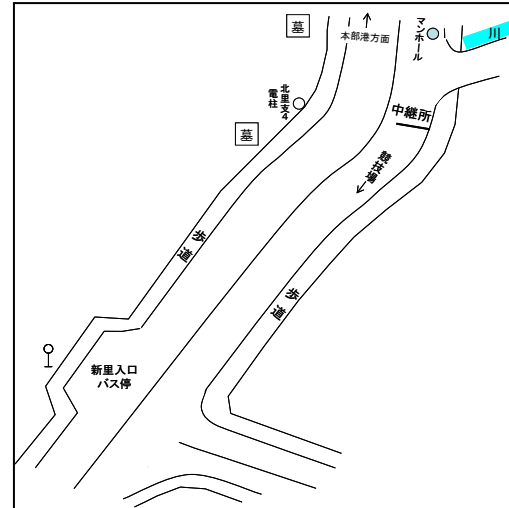

沖縄県高等学校駅伝競走大会 男子中継所・折返し地点 [略図]

○第1中継所

(大村商店前)

◎第2区、第5区折返し

(上本部バス停25m手前)

○第2中継所

(パニアンリゾート先)

○第3中継所・4区折り返し

(今帰仁村運動公園内)

◎第4区折返し(2回目)

(ビニルハウス横)

○第4中継所

(今帰仁城跡バス停入口先)

○第5中継所

(新里入口100m手前)

○第6中継所

(与那嶺バス停標識前方16m)