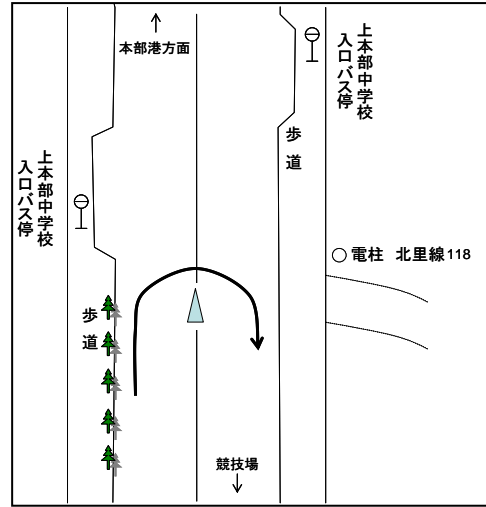

沖縄県高等学校駅伝競走大会 男子中継所・折返し地点 [略図]

○第1中継所

(大村商店前)

◎第2区、第5区折返し

(上本部バス停25m手前)

○第2中継所

(パニアンリゾート先)

○第3中継所・4区折り返し

(今帰仁村運動公園内)

◎第4区折返し(2回目)

(ビニルハウス横)

○第4中継所

(今帰仁城跡バス停入口先)

○第5中継所

(新里入口100m手前)

○第6中継所

(与那嶺バス停標識前方16m)