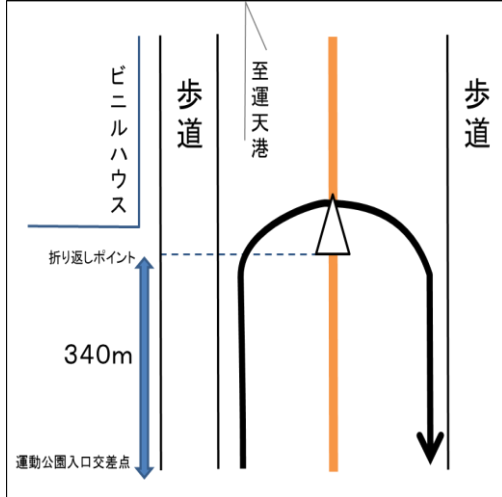

◎第4区折返し(2回目)

(ビニルハウス横)