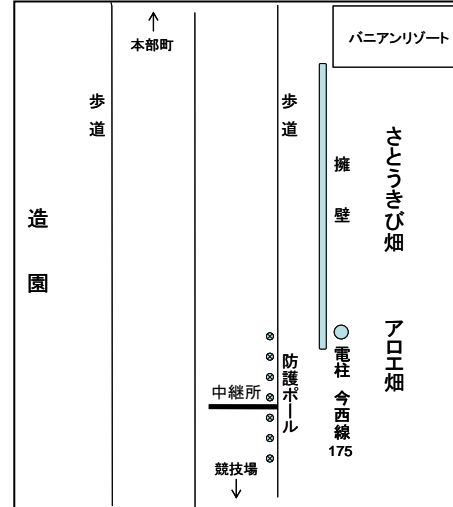

沖縄県高等学校駅伝競走大会 男子中継所・折返し地点 [略図]

○第1中継所

(大村商店前)

◎第2区、第5区折返し

(上本部バス停25m手前)

○第2中継所

(パニアンリゾート先)

○第3中継所・4区折り返し

(今帰仁村運動公園内)

◎第4区折返し(2回目)

(ビニルハウス横)

○第4中継所

(今帰仁城跡バス停入口先)

○第5中継所

(新里入口100m手前)

○第6中継所

(与那嶺バス停標識前方16m)