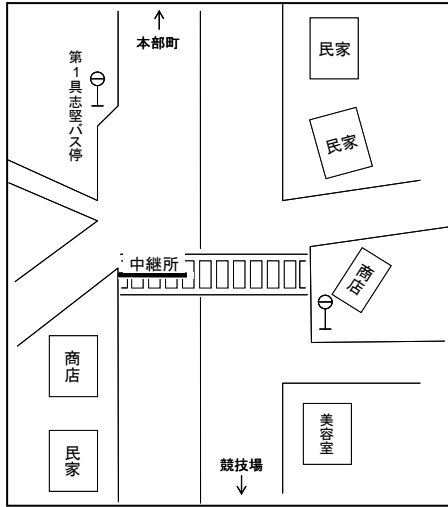

沖縄県高等学校駅伝競走大会 男子中継所・折返し地点 [略図]

○第1中継所

(大村商店前)

◎第2区、第5区折返し

(上本部バス停25m手前)

○第2中継所

(パニアンリゾート先)

○第3中継所・4区折り返し

(今帰仁村運動公園内)

◎第4区折返し(2回目)

(ビニルハウス横)

○第4中継所

(今帰仁城跡バス停入口先)

○第5中継所

(新里入口100m手前)

○第6中継所

(与那嶺バス停標識前方16m)