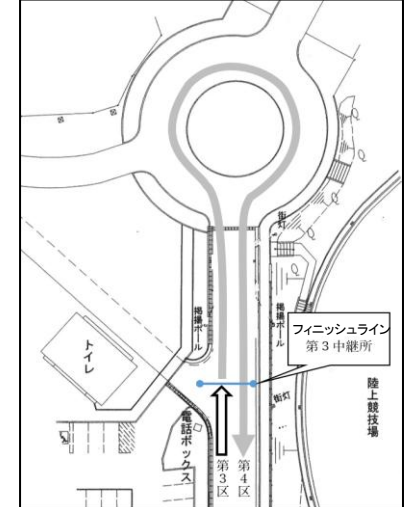

沖縄県高等学校駅伝競走大会 男子中継所・折返し地点 [略図]

○第1中継所

(大村商店前)

◎第2区、第5区折返し

(上本部バス停25m手前)

○第2中継所

(パニアンリゾート先)

○第3中継所・4区折り返し

(今帰仁村運動公園内)

◎第4区折返し(2回目)

(ビニルハウス横)

○第4中継所

(今帰仁城跡バス停入口先)

○第5中継所

(新里入口100m手前)

○第6中継所

(与那嶺バス停標識前方16m)