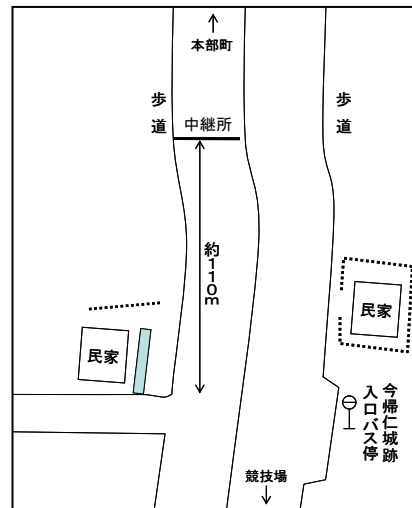

沖縄県高等学校駅伝競走大会 男子中継所・折返し地点 [略図]

○第1中継所

(大村商店前)

◎第2区、第5区折返し

(上本部バス停25m手前)

○第2中継所

(パニアンリゾート先)

○第3中継所・4区折り返し

(今帰仁村運動公園内)

◎第4区折返し(2回目)

(ビニルハウス横)

○第4中継所

(今帰仁城跡バス停入口先)

○第5中継所

(新里入口100m手前)

○第6中継所

(与那嶺バス停標識前方16m)