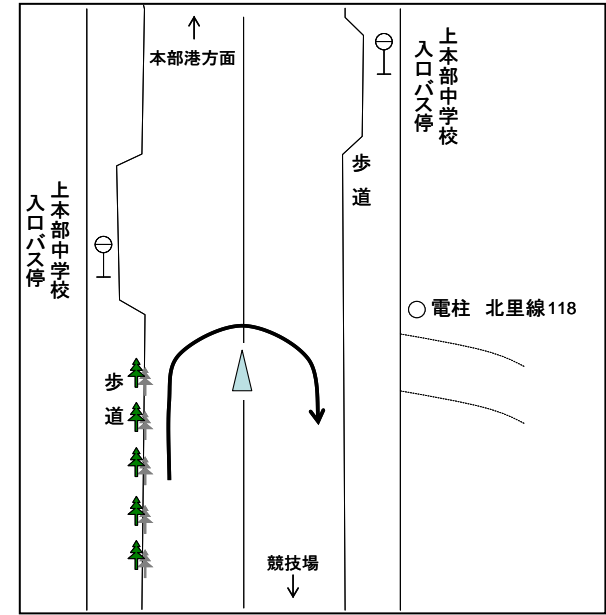

# 沖縄県高等学校駅伝競走大会 女子中継所・折返し地点 [略図]

## ○第1中継所

(ドライブインリオ入口30m手前)

## ○第2中継所

(第1具志堅バス停100m先)

## ◎第2区折返し

(上本部中学校入口バス停25m手前)