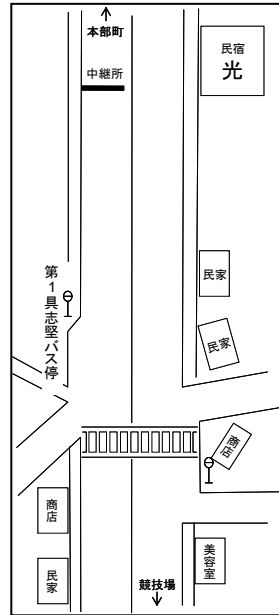

# 沖縄県高等学校駅伝競走大会 女子中継所・折返し地点 [略図]

## ○第1中継所

(ドライブインリオ入口30m手前)

## ○第2中継所

(第1具志堅バス停100m先)

## ◎第2区折返し

(上本部中学校入口バス停25m手前)