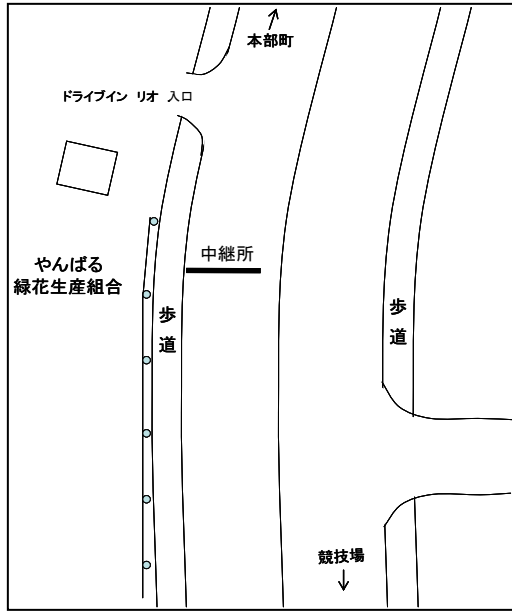

# 沖縄県高等学校駅伝競走大会 女子中継所・折返し地点 [略図]

## ○第1中継所

(ドライブインリオ入口30m手前)

## ○第2中継所

(第1具志堅バス停100m先)

## ◎第2区折返し

(上本部中学校入口バス停25m手前)