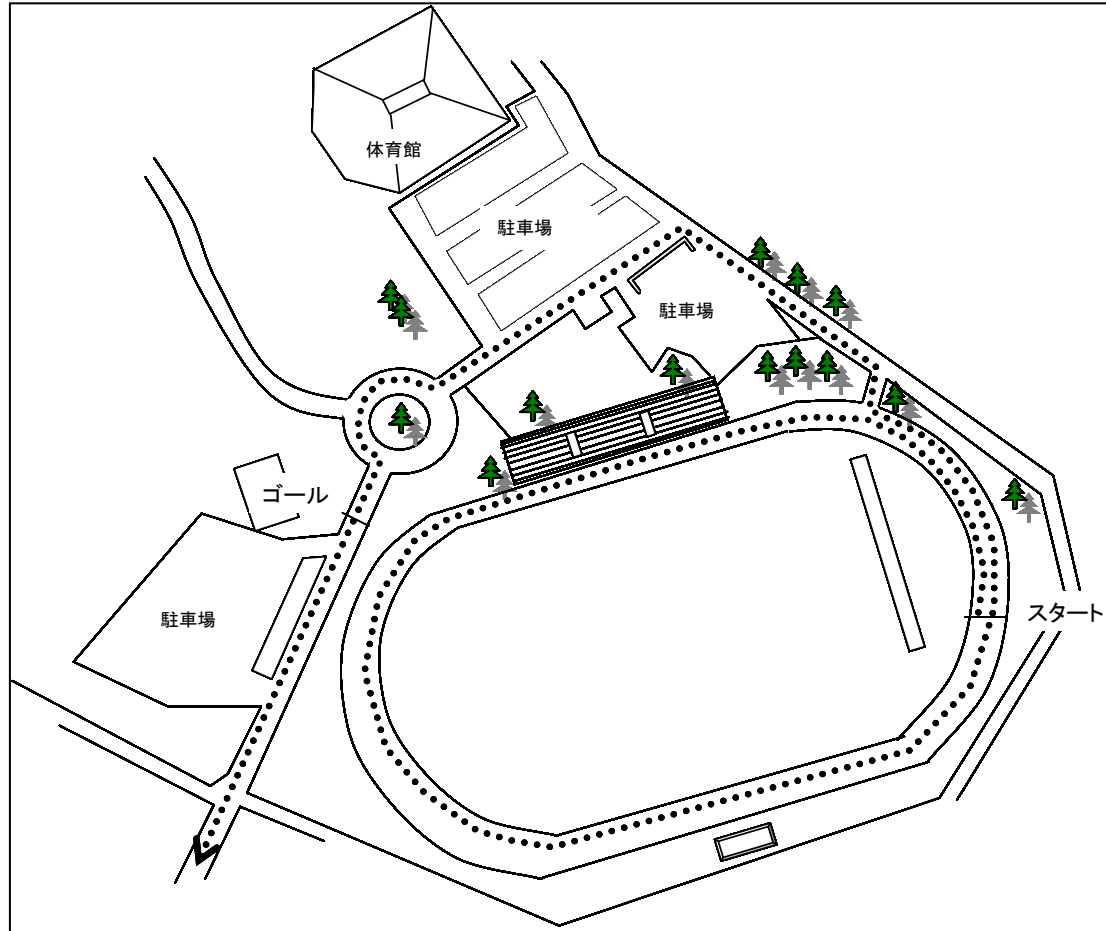

# 沖縄県高等学校駅伝競走大会 男女スタート・フィニッシュ

◎スタート:今帰仁村運動公園陸上競技場 第3コーナー付近

◎フィニッシュ:今帰仁村運動公園内