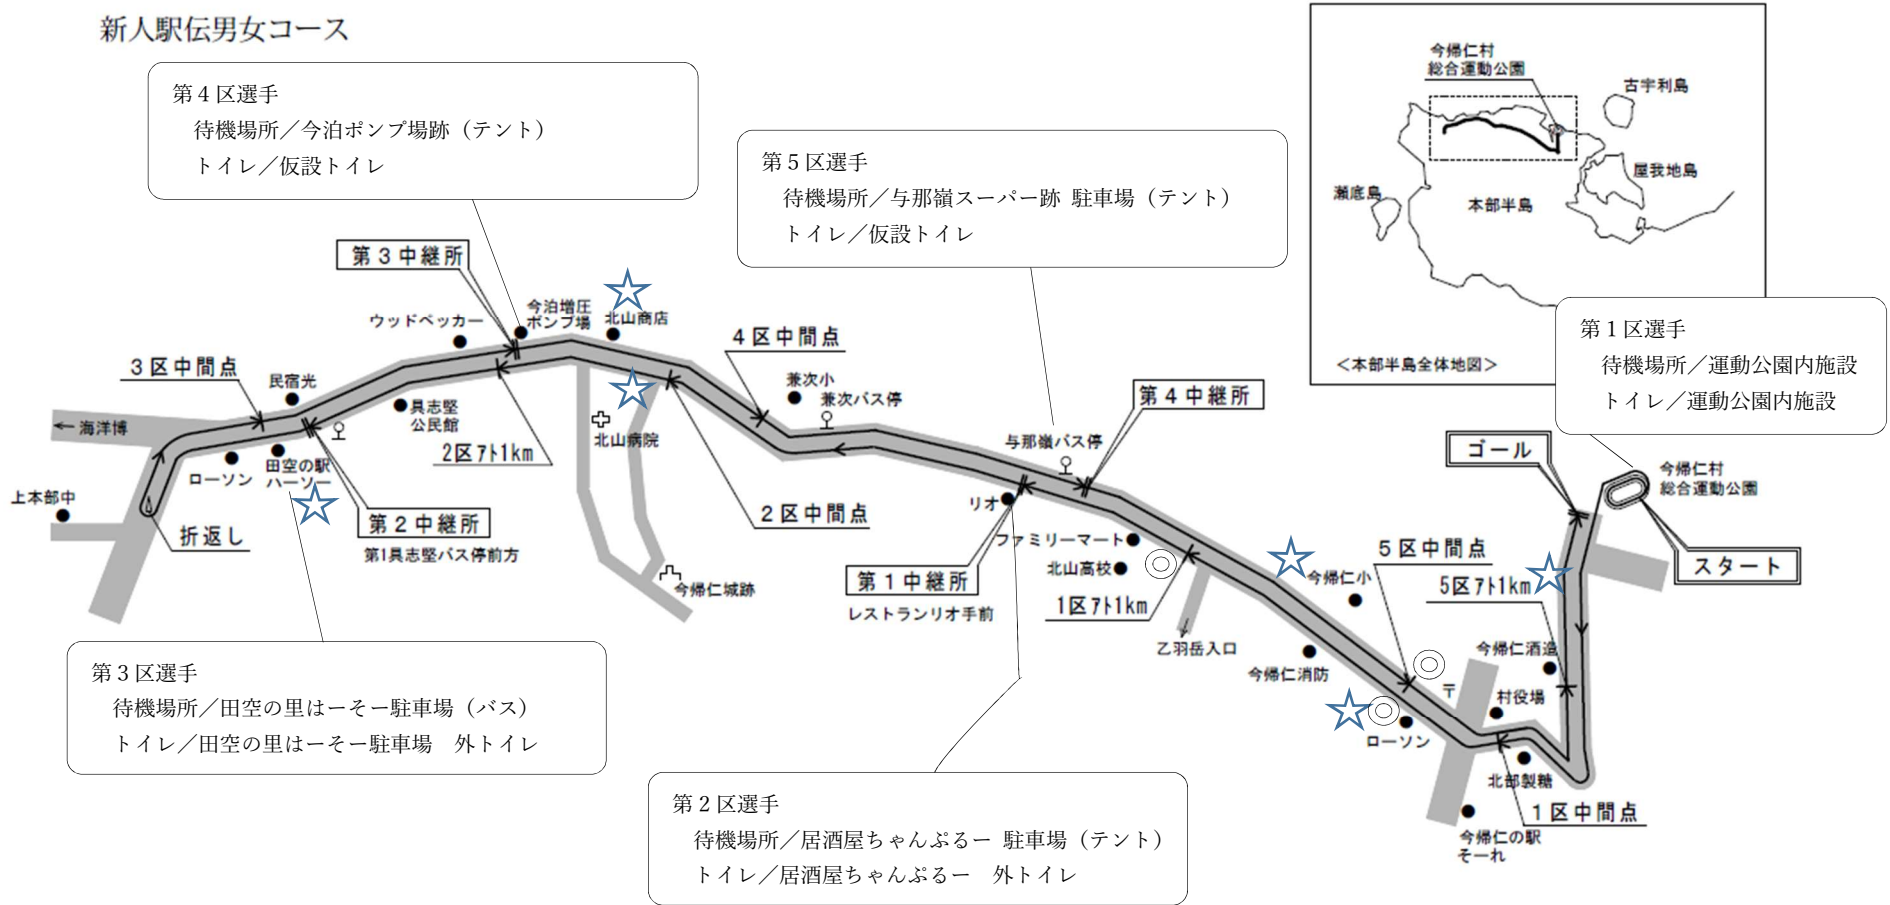

高校新人駅伝の各ポイント ≪中継所／待機場所／選手使用トイレ／監督者停車位置≫

☆監督車停車位置 ①ローソン謝名店(1区 3.3 km) ②今帰仁城址入口(2区中間点先) ③田空の駅はーそー(第2中継・3区中間点先)

④北山商店(4区 1 km) ⑤今帰仁小学校手前(5区 1.8 km) ⑥フィニッシュライン手前 800m(5区)

◎給水 1区 (2回) 3.3 km(ローソン前)・5.1 km(太陽光発電前)／5区 (1回) 2.5 kmローソン前／234区は 5 km未満の為レース中給水なし