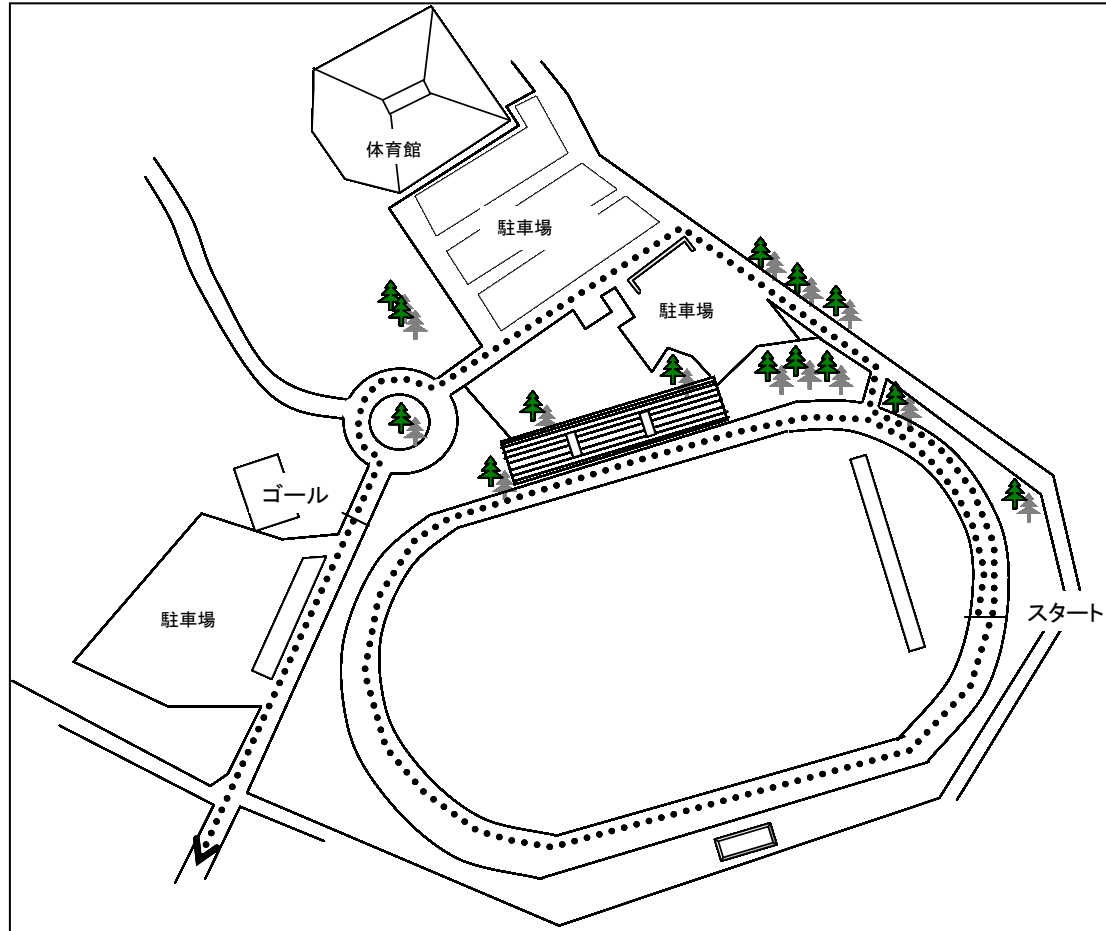

沖縄県高等学校駅伝競走大会 男女スタート・フィニッシュ

◎スタート:今帰仁村運動公園陸上競技場 第3コーナー付近

◎フィニッシュ:今帰仁村運動公園内

沖縄県高等学校駅伝競走大会 男子中継所・折返し地点 [略図]

○第1中継所

(大村商店前)

◎第2区、第5区折返し

(上本部バス停25m手前)

○第2中継所

(パニアンリゾート先)

○第3中継所・4区折り返し

(今帰仁村運動公園内)

◎第4区折返し(2回目)

(ビニルハウス横)

○第4中継所

(今帰仁城跡バス停入口先)

○第5中継所

(新里入口100m手前)

○第6中継所

(与那嶺バス停標識前方16m)

【沖縄県高等学校駅伝競走大会】（男子中継所）

① 男子スタート地点（今帰仁村運動公園内）

② 男子第1中継所（本部町具志堅大村商店前）

③ 男子第2中継所（パニアンリゾート今帰仁）

④ 男子第3中継所（今帰仁村運動公園内）

⑤ 男子第4中継所（今帰仁城址入口）

⑥ 男子第5中継所（上本部中学校校入口付近）

⑦ 男子第6中継所（与那嶺バス停）

⑧ 男子ゴール地点（今帰仁村運動公園内）