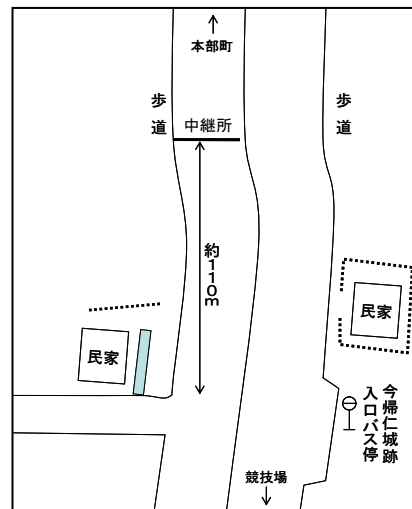

沖縄県高等学校駅伝競走大会 男女スタート・フィニッシュ

◎スタート:今帰仁村運動公園陸上競技場 第3コーナー付近

◎フィニッシュ:今帰仁村運動公園内

沖縄県高等学校駅伝競走大会 男子中継所・折返し地点 [略図]

○第1中継所

(大村商店前)

◎第2区、第5区折返し

(上本部バス停25m手前)

○第2中継所

(パニアンリゾート先)

○第3中継所・4区折り返し

(今帰仁村運動公園内)

◎第4区折返し(2回目)

(ビニルハウス横)

○第4中継所

(今帰仁城跡バス停入口先)

○第5中継所

(新里入口100m手前)

○第6中継所

(与那嶺バス停標識前方16m)

【沖縄県高等学校駅伝競走大会】（男子中継所）

① 男子スタート地点（今帰仁村運動公園内）

② 男子第1中継所（本部町具志堅大村商店前）

③ 男子第2中継所（パニアンリゾート今帰仁）

④ 男子第3中継所（今帰仁村運動公園内）

⑤ 男子第4中継所（今帰仁城址入口）

⑥ 男子第5中継所（上本部中学校校入口付近）

⑦ 男子第6中継所（与那嶺バス停）

⑧ 男子ゴール地点（今帰仁村運動公園内）