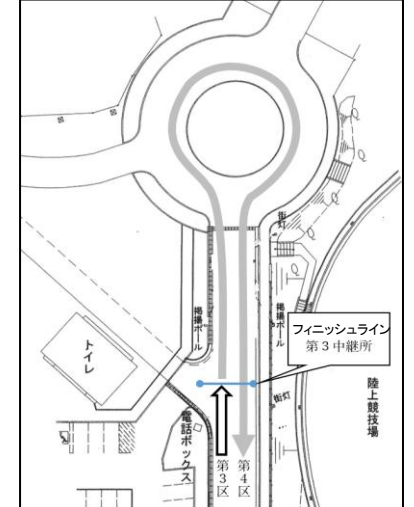

沖縄県高等学校駅伝競走大会 男女スタート・フィニッシュ

◎スタート:今帰仁村運動公園陸上競技場 第3コーナー付近

◎フィニッシュ:今帰仁村運動公園内

沖縄県高等学校駅伝競走大会 男子中継所・折返し地点 [略図]

○第1中継所

(大村商店前)

◎第2区、第5区折返し

(上本部バス停25m手前)

○第2中継所

(パニアンリゾート先)

○第3中継所・4区折り返し

(今帰仁村運動公園内)

◎第4区折返し(2回目)

(ビニルハウス横)

○第4中継所

(今帰仁城跡バス停入口先)

○第5中継所

(新里入口100m手前)

○第6中継所

(与那嶺バス停標識前方16m)

【沖縄県高等学校駅伝競走大会】（男子中継所）

① 男子スタート地点（今帰仁村運動公園内）

② 男子第1中継所（本部町具志堅大村商店前）

③ 男子第2中継所（パニアンリゾート今帰仁）

④ 男子第3中継所（今帰仁村運動公園内）

⑤ 男子第4中継所（今帰仁城址入口）

⑥ 男子第5中継所（上本部中学校校入口付近）

⑦ 男子第6中継所（与那嶺バス停）

⑧ 男子ゴール地点（今帰仁村運動公園内）