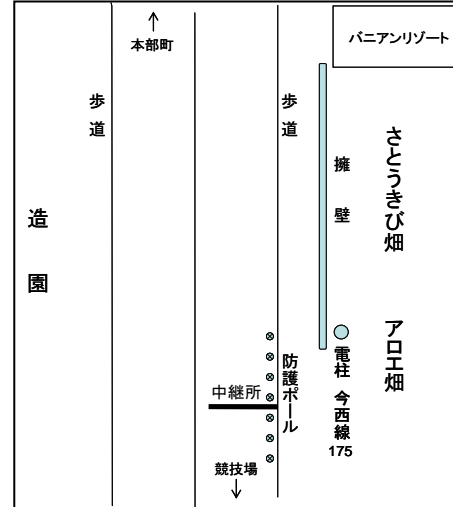

沖縄県高等学校駅伝競走大会 男女スタート・フィニッシュ

◎スタート:今帰仁村運動公園陸上競技場 第3コーナー付近

◎フィニッシュ:今帰仁村運動公園内

沖縄県高等学校駅伝競走大会 男子中継所・折返し地点 [略図]

○第1中継所

(大村商店前)

◎第2区、第5区折返し

(上本部バス停25m手前)

○第2中継所

(パニアンリゾート先)

○第3中継所・4区折り返し

(今帰仁村運動公園内)

◎第4区折返し(2回目)

(ビニルハウス横)

○第4中継所

(今帰仁城跡バス停入口先)