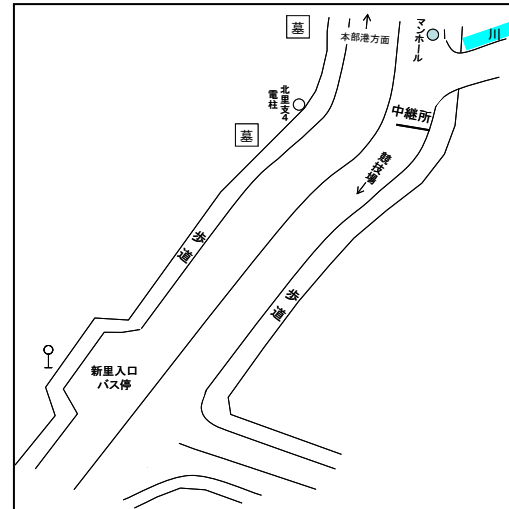

沖縄県高等学校駅伝競走大会 男女スタート・フィニッシュ

◎スタート:今帰仁村運動公園陸上競技場 第3コーナー付近

◎フィニッシュ:今帰仁村運動公園内

沖縄県高等学校駅伝競走大会 男子中継所・折返し地点 [略図]

○第1中継所

(大村商店前)

◎第2区、第5区折返し

(上本部バス停25m手前)

○第2中継所

(パニアンリゾート先)

○第3中継所・4区折り返し

(今帰仁村運動公園内)

◎第4区折返し(2回目)

(ビニルハウス横)

○第4中継所

(今帰仁城跡バス停入口先)

○第5中継所

(新里入口100m手前)

○第6中継所

(与那嶺バス停標識前方16m)

【沖縄県高等学校駅伝競走大会】（男子中継所）

① 男子スタート地点（今帰仁村運動公園内）

② 男子第1中継所（本部町具志堅大村商店前）

③ 男子第2中継所（パニアンリゾート今帰仁）

④ 男子第3中継所（今帰仁村運動公園内）

⑤ 男子第4中継所（今帰仁城址入口）

⑥ 男子第5中継所（上本部中学校校入口付近）

⑦ 男子第6中継所（与那嶺バス停）

⑧ 男子ゴール地点（今帰仁村運動公園内）