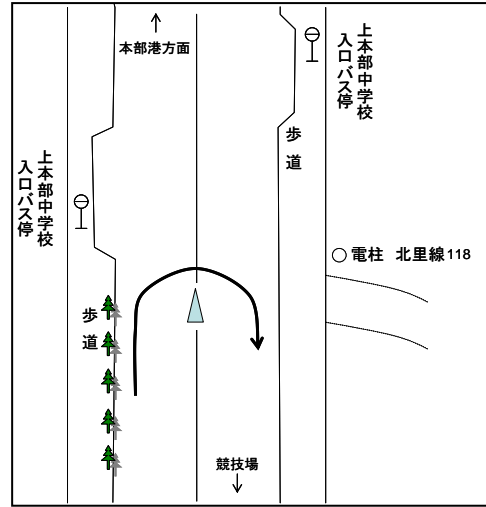

沖縄県高等学校駅伝競走大会 男女スタート・フィニッシュ

◎スタート:今帰仁村運動公園陸上競技場 第3コーナー付近

◎フィニッシュ:今帰仁村運動公園内

沖縄県高等学校駅伝競走大会 男子中継所・折返し地点 [略図]

○第1中継所

(大村商店前)

◎第2区、第5区折返し

(上本部バス停25m手前)

○第2中継所

(パニアンリゾート先)

○第3中継所・4区折り返し

(今帰仁村運動公園内)

◎第4区折返し(2回目)

(ビニルハウス横)

○第4中継所

(今帰仁城跡バス停入口先)

○第5中継所

(新里入口100m手前)

○第6中継所

(与那嶺バス停標識前方16m)

【沖縄県高等学校駅伝競走大会】（男子中継所）

① 男子スタート地点（今帰仁村運動公園内）

② 男子第1中継所（本部町具志堅大村商店前）

③ 男子第2中継所（パニアンリゾート今帰仁）