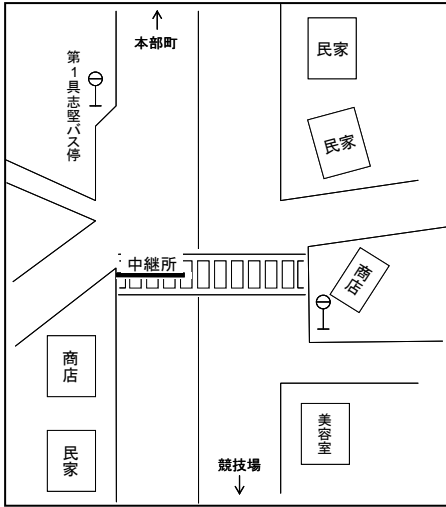

沖縄県高等学校駅伝競走大会 男女スタート・フィニッシュ

◎スタート:今帰仁村運動公園陸上競技場 第3コーナー付近

◎フィニッシュ:今帰仁村運動公園内

沖縄県高等学校駅伝競走大会 男子中継所・折返し地点 [略図]

○第1中継所

(大村商店前)

◎第2区、第5区折返し

(上本部バス停25m手前)

○第2中継所

(パニアンリゾート先)

○第3中継所・4区折り返し

(今帰仁村運動公園内)

◎第4区折返し(2回目)

(ビニルハウス横)

○第4中継所

(今帰仁城跡バス停入口先)

○第5中継所

(新里入口100m手前)

○第6中継所

(与那嶺バス停標識前方16m)

【沖縄県高等学校駅伝競走大会】（男子中継所）

① 男子スタート地点（今帰仁村運動公園内）

② 男子第1中継所（本部町具志堅大村商店前）

③ 男子第2中継所（パニアンリゾート今帰仁）

④ 男子第3中継所（今帰仁村運動公園内）

⑤ 男子第4中継所（今帰仁城址入口）

⑥ 男子第5中継所（上本部中学校校入口付近）

⑦ 男子第6中継所（与那嶺バス停）

⑧ 男子ゴール地点（今帰仁村運動公園内）