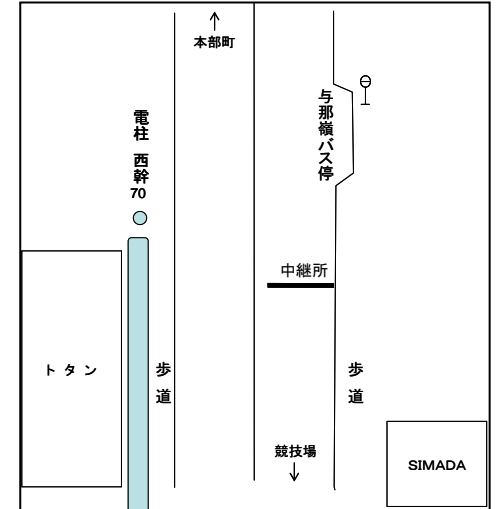

沖縄県高等学校駅伝競走大会 男女スタート・フィニッシュ

◎スタート:今帰仁村運動公園陸上競技場 第3コーナー付近

◎フィニッシュ:今帰仁村運動公園内

沖縄県高等学校駅伝競走大会 男子中継所・折返し地点 [略図]

○第1中継所

(大村商店前)

◎第2区、第5区折返し

(上本部バス停25m手前)

○第2中継所

(パニアンリゾート先)

○第3中継所・4区折り返し

(今帰仁村運動公園内)

◎第4区折返し(2回目)

(ビニルハウス横)

○第4中継所

(今帰仁城跡バス停入口先)

○第5中継所

(新里入口100m手前)

○第6中継所

(与那嶺バス停標識前方16m)

【沖縄県高等学校駅伝競走大会】（男子中継所）

① 男子スタート地点（今帰仁村運動公園内）

② 男子第1中継所（本部町具志堅大村商店前）

③ 男子第2中継所（パニアンリゾート今帰仁）

④ 男子第3中継所（今帰仁村運動公園内）

⑤ 男子第4中継所（今帰仁城址入口）

⑥ 男子第5中継所（上本部中学校校入口付近）

⑦ 男子第6中継所（与那嶺バス停）

⑧ 男子ゴール地点（今帰仁村運動公園内）