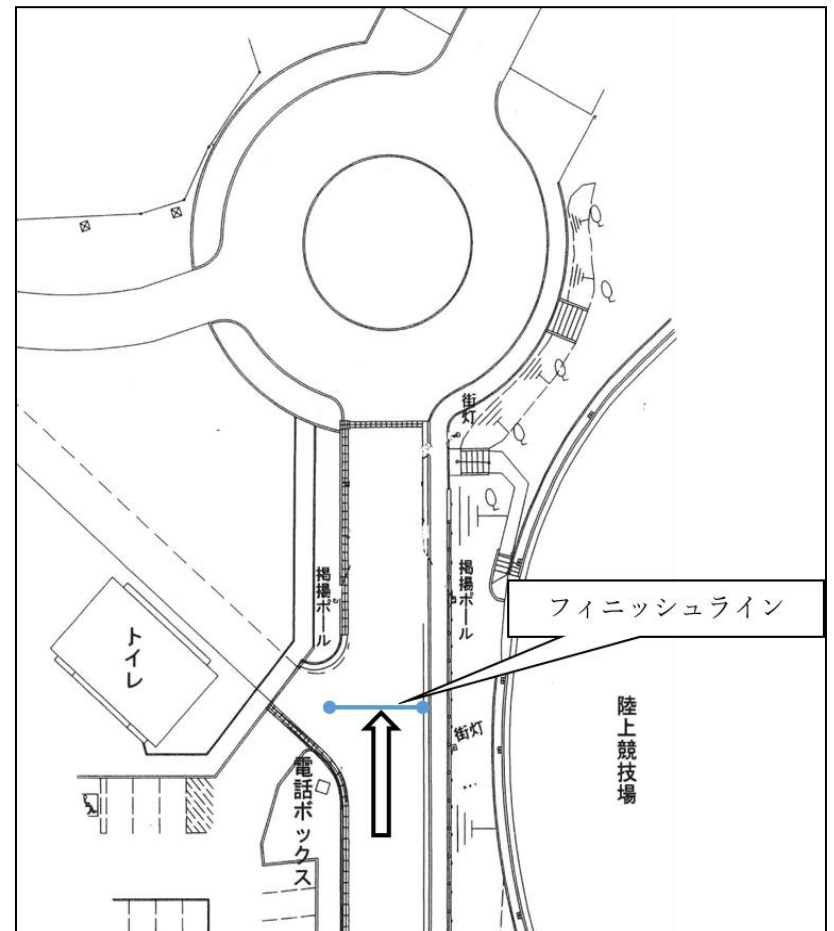

沖縄県高等学校駅伝競走大会 男女スタート・フィニッシュ

◎スタート:今帰仁村運動公園陸上競技場 第3コーナー付近

◎フィニッシュ:今帰仁村運動公園内

沖縄県高等学校駅伝競走大会 男子中継所・折返し地点 [略図]

○第1中継所

(大村商店前)

◎第2区、第5区折返し

(上本部バス停25m手前)

○第2中継所

(パニアンリゾート先)

○第3中継所・4区折り返し

(今帰仁村運動公園内)

◎第4区折返し(2回目)

(ビニルハウス横)

○第4中継所

(今帰仁城跡バス停入口先)

○第5中継所

(新里入口100m手前)

○第6中継所

(与那嶺バス停標識前方16m)

【沖縄県高等学校駅伝競走大会】（男子中継所）

① 男子スタート地点（今帰仁村運動公園内）

② 男子第1中継所（本部町具志堅大村商店前）

③ 男子第2中継所（パニアンリゾート今帰仁）

④ 男子第3中継所（今帰仁村運動公園内）

⑤ 男子第4中継所（今帰仁城址入口）

⑥ 男子第5中継所（上本部中学校校入口付近）

⑦ 男子第6中継所（与那嶺バス停）

⑧ 男子ゴール地点（今帰仁村運動公園内）