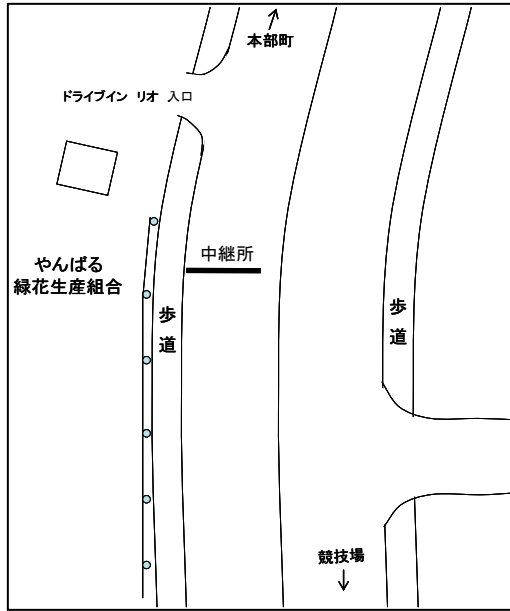

沖縄県高等学校駅伝競走大会 男女スタート・フィニッシュ

◎スタート:今帰仁村運動公園陸上競技場 第3コーナー付近

◎フィニッシュ:今帰仁村運動公園内

沖縄県高等学校駅伝競走大会 女子中継所・折返し地点 [略図]

○第1中継所

(ドライブインリオ入口30m手前)

○第2中継所

(第1具志堅バス停100m先)

◎第2区折返し

(上本部中学校入口バス停25m手前)

○第3中継所

(今泊増圧ポンプ場入口手前11m)

○第4中継所

(与那嶺バス停標識前方16m)

【沖縄県高等学校駅伝競走大会】（女子中継所）

①女子スタート地点（今帰仁村運動公園内）

②女子第1中継所（レストランリオ手前）

③女子第2中継所（民宿光前）

④女子第3中継所（今泊増圧ポンプ場）

⑤女子第4中継所（与那嶺バス停）

⑥女子ゴール地点（今帰仁村運動公園内）