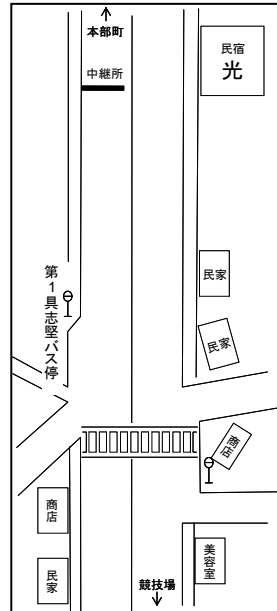

沖縄県高等学校駅伝競走大会 男女スタート・フィニッシュ

◎スタート:今帰仁村運動公園陸上競技場 第3コーナー付近

◎フィニッシュ:今帰仁村運動公園内

沖縄県高等学校駅伝競走大会 女子中継所・折返し地点 [略図]

○第1中継所

(ドライブインリオ入口30m手前)

○第2中継所

(第1具志堅バス停100m先)

◎第2区折返し

(上本部中学校入口バス停25m手前)

○第3中継所

(今泊増圧ポンプ場入口手前11m)

○第4中継所

(与那嶺バス停標識前方16m)

【沖縄県高等学校駅伝競走大会】（女子中継所）

①女子スタート地点（今帰仁村運動公園内）

②女子第1中継所（レストランリオ手前）

③女子第2中継所（民宿光前）

④女子第3中継所（今泊増圧ポンプ場）

⑤女子第4中継所（与那嶺バス停）

⑥女子ゴール地点（今帰仁村運動公園内）