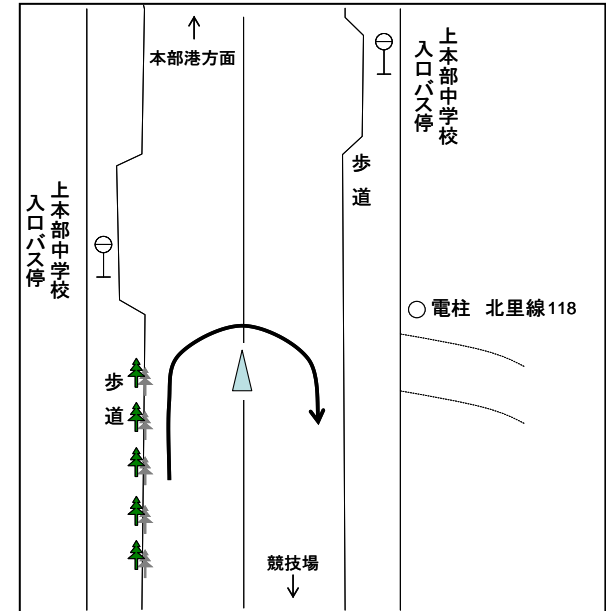

沖縄県高等学校駅伝競走大会 男女スタート・フィニッシュ

◎スタート:今帰仁村運動公園陸上競技場 第3コーナー付近

◎フィニッシュ:今帰仁村運動公園内

沖縄県高等学校駅伝競走大会 女子中継所・折返し地点 [略図]

○第1中継所

(ドライブインリオ入口30m手前)

○第2中継所

(第1具志堅バス停100m先)

◎第2区折返し

(上本部中学校入口バス停25m手前)

○第3中継所

(今泊増圧ポンプ場入口手前11m)

○第4中継所

(与那嶺バス停標識前方16m)

【沖縄県高等学校駅伝競走大会】（女子中継所）

①女子スタート地点（今帰仁村運動公園内）

②女子第1中継所（レストランリオ手前）

③女子第2中継所（民宿光前）

④女子第3中継所（今泊増圧ポンプ場）

⑤女子第4中継所（与那嶺バス停）

⑥女子ゴール地点（今帰仁村運動公園内）