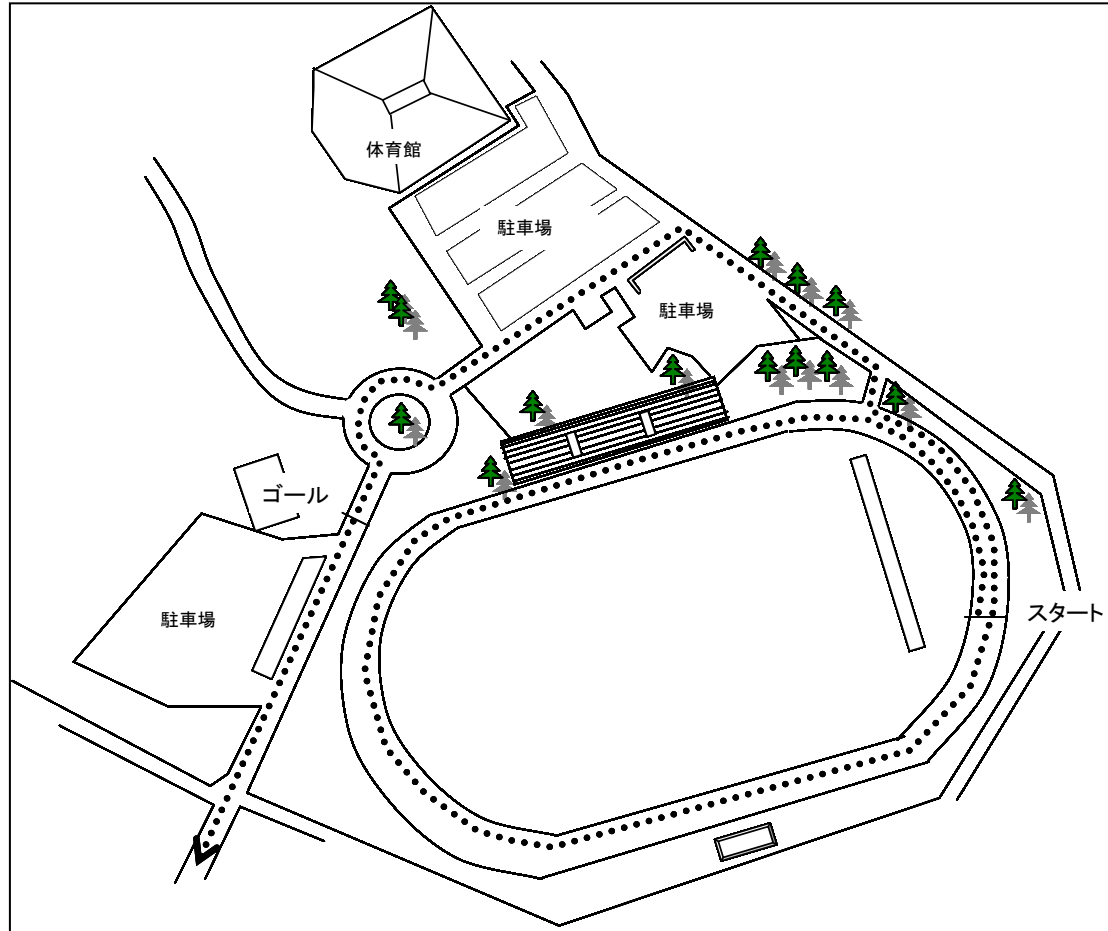

沖縄県高等学校駅伝競走大会 男女スタート・フィニッシュ

◎スタート:今帰仁村運動公園陸上競技場 第3コーナー付近

◎フィニッシュ:今帰仁村運動公園内

沖縄県高等学校駅伝競走大会 女子中継所・折返し地点 [略図]

○第1中継所

(ドライブインリオ入口30m手前)

○第2中継所

(第1具志堅バス停100m先)

◎第2区折返し

(上本部中学校入口バス停25m手前)

○第3中継所

(今泊増圧ポンプ場入口手前11m)

○第4中継所

(与那嶺バス停標識前方16m)

【沖縄県高等学校駅伝競走大会】（女子中継所）

①女子スタート地点（今帰仁村運動公園内）

②女子第1中継所（レストランリオ手前）

③女子第2中継所（民宿光前）

④女子第3中継所（今泊増圧ポンプ場）

⑤女子第4中継所（与那嶺バス停）

⑥女子ゴール地点（今帰仁村運動公園内）