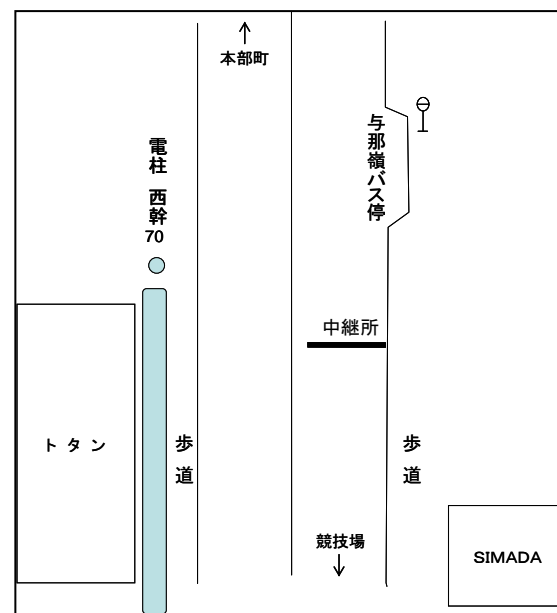

沖縄県高等学校駅伝競走大会 男女スタート・フィニッシュ

◎スタート:今帰仁村運動公園陸上競技場 第3コーナー付近

◎フィニッシュ:今帰仁村運動公園内

沖縄県高等学校駅伝競走大会 女子中継所・折返し地点 [略図]

○第1中継所

(ドライブインリオ入口30m手前)

○第2中継所

(第1具志堅バス停100m先)

◎第2区折返し

(上本部中学校入口バス停25m手前)

○第3中継所

(今泊増圧ポンプ場入口手前11m)

○第4中継所

(与那嶺バス停標識前方16m)

【沖縄県高等学校駅伝競走大会】（女子中継所）

①女子スタート地点（今帰仁村運動公園内）

②女子第1中継所（レストランリオ手前）

③女子第2中継所（民宿光前）

④女子第3中継所（今泊増圧ポンプ場）

⑤女子第4中継所（与那嶺バス停）

⑥女子ゴール地点（今帰仁村運動公園内）