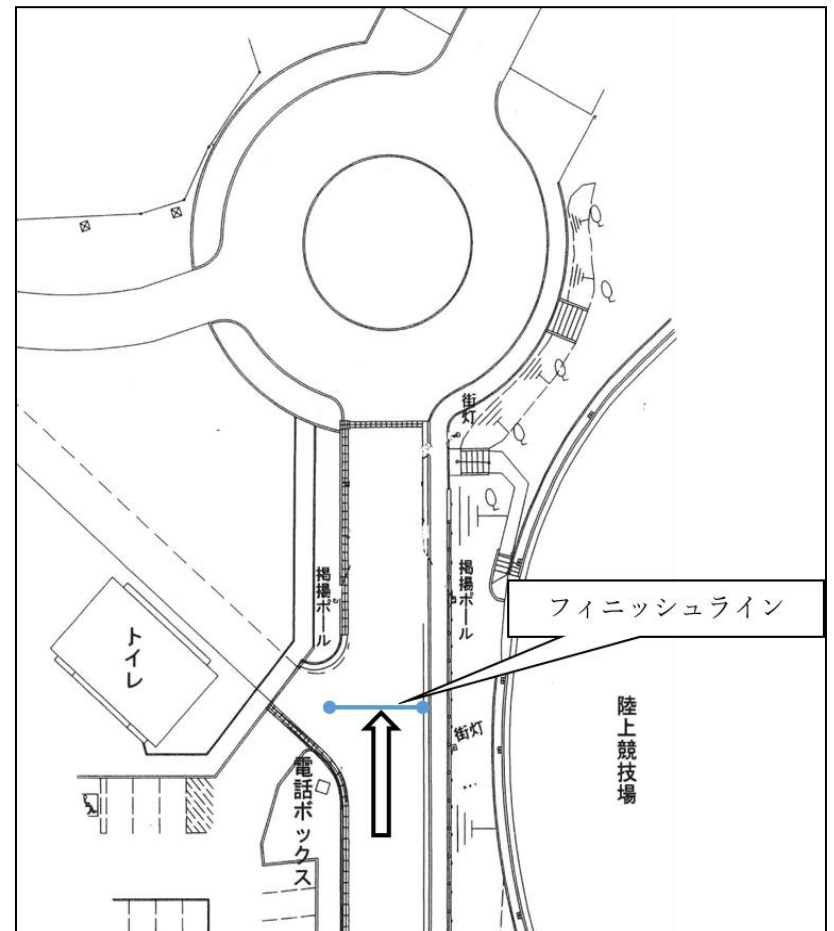

沖縄県高等学校駅伝競走大会 男女スタート・フィニッシュ

◎スタート:今帰仁村運動公園陸上競技場 第3コーナー付近

◎フィニッシュ:今帰仁村運動公園内

沖縄県高等学校駅伝競走大会 女子中継所・折返し地点 [略図]

○第1中継所

(ドライブインリオ入口30m手前)

○第2中継所

(第1具志堅バス停100m先)

◎第2区折返し

(上本部中学校入口バス停25m手前)

○第3中継所

(今泊増圧ポンプ場入口手前11m)

○第4中継所

(与那嶺バス停標識前方16m)

【沖縄県高等学校駅伝競走大会】（女子中継所）

①女子スタート地点（今帰仁村運動公園内）

②女子第1中継所（レストランリオ手前）

③女子第2中継所（民宿光前）

④女子第3中継所（今泊増圧ポンプ場）

⑤女子第4中継所（与那嶺バス停）

⑥女子ゴール地点（今帰仁村運動公園内）