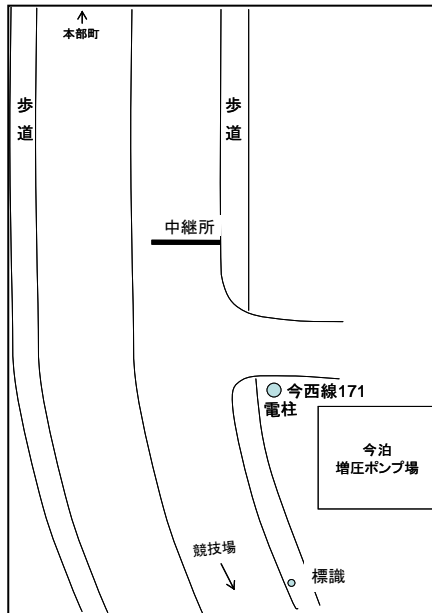

沖縄県高等学校駅伝競走大会 男女スタート・フィニッシュ

◎スタート:今帰仁村運動公園陸上競技場 第3コーナー付近

◎フィニッシュ:今帰仁村運動公園内

沖縄県高等学校駅伝競走大会 女子中継所・折返し地点 [略図]

○第1中継所

(ドライブインリオ入口30m手前)

○第2中継所

(第1具志堅バス停100m先)

◎第2区折返し

(上本部中学校入口バス停25m手前)

○第3中継所

(今泊増圧ポンプ場入口手前11m)

○第4中継所

(与那嶺バス停標識前方16m)

【沖縄県高等学校駅伝競走大会】（女子中継所）

①女子スタート地点（今帰仁村運動公園内）

②女子第1中継所（レストランリオ手前）

③女子第2中継所（民宿光前）

④女子第3中継所（今泊増圧ポンプ場）

⑤女子第4中継所（与那嶺バス停）

⑥女子ゴール地点（今帰仁村運動公園内）